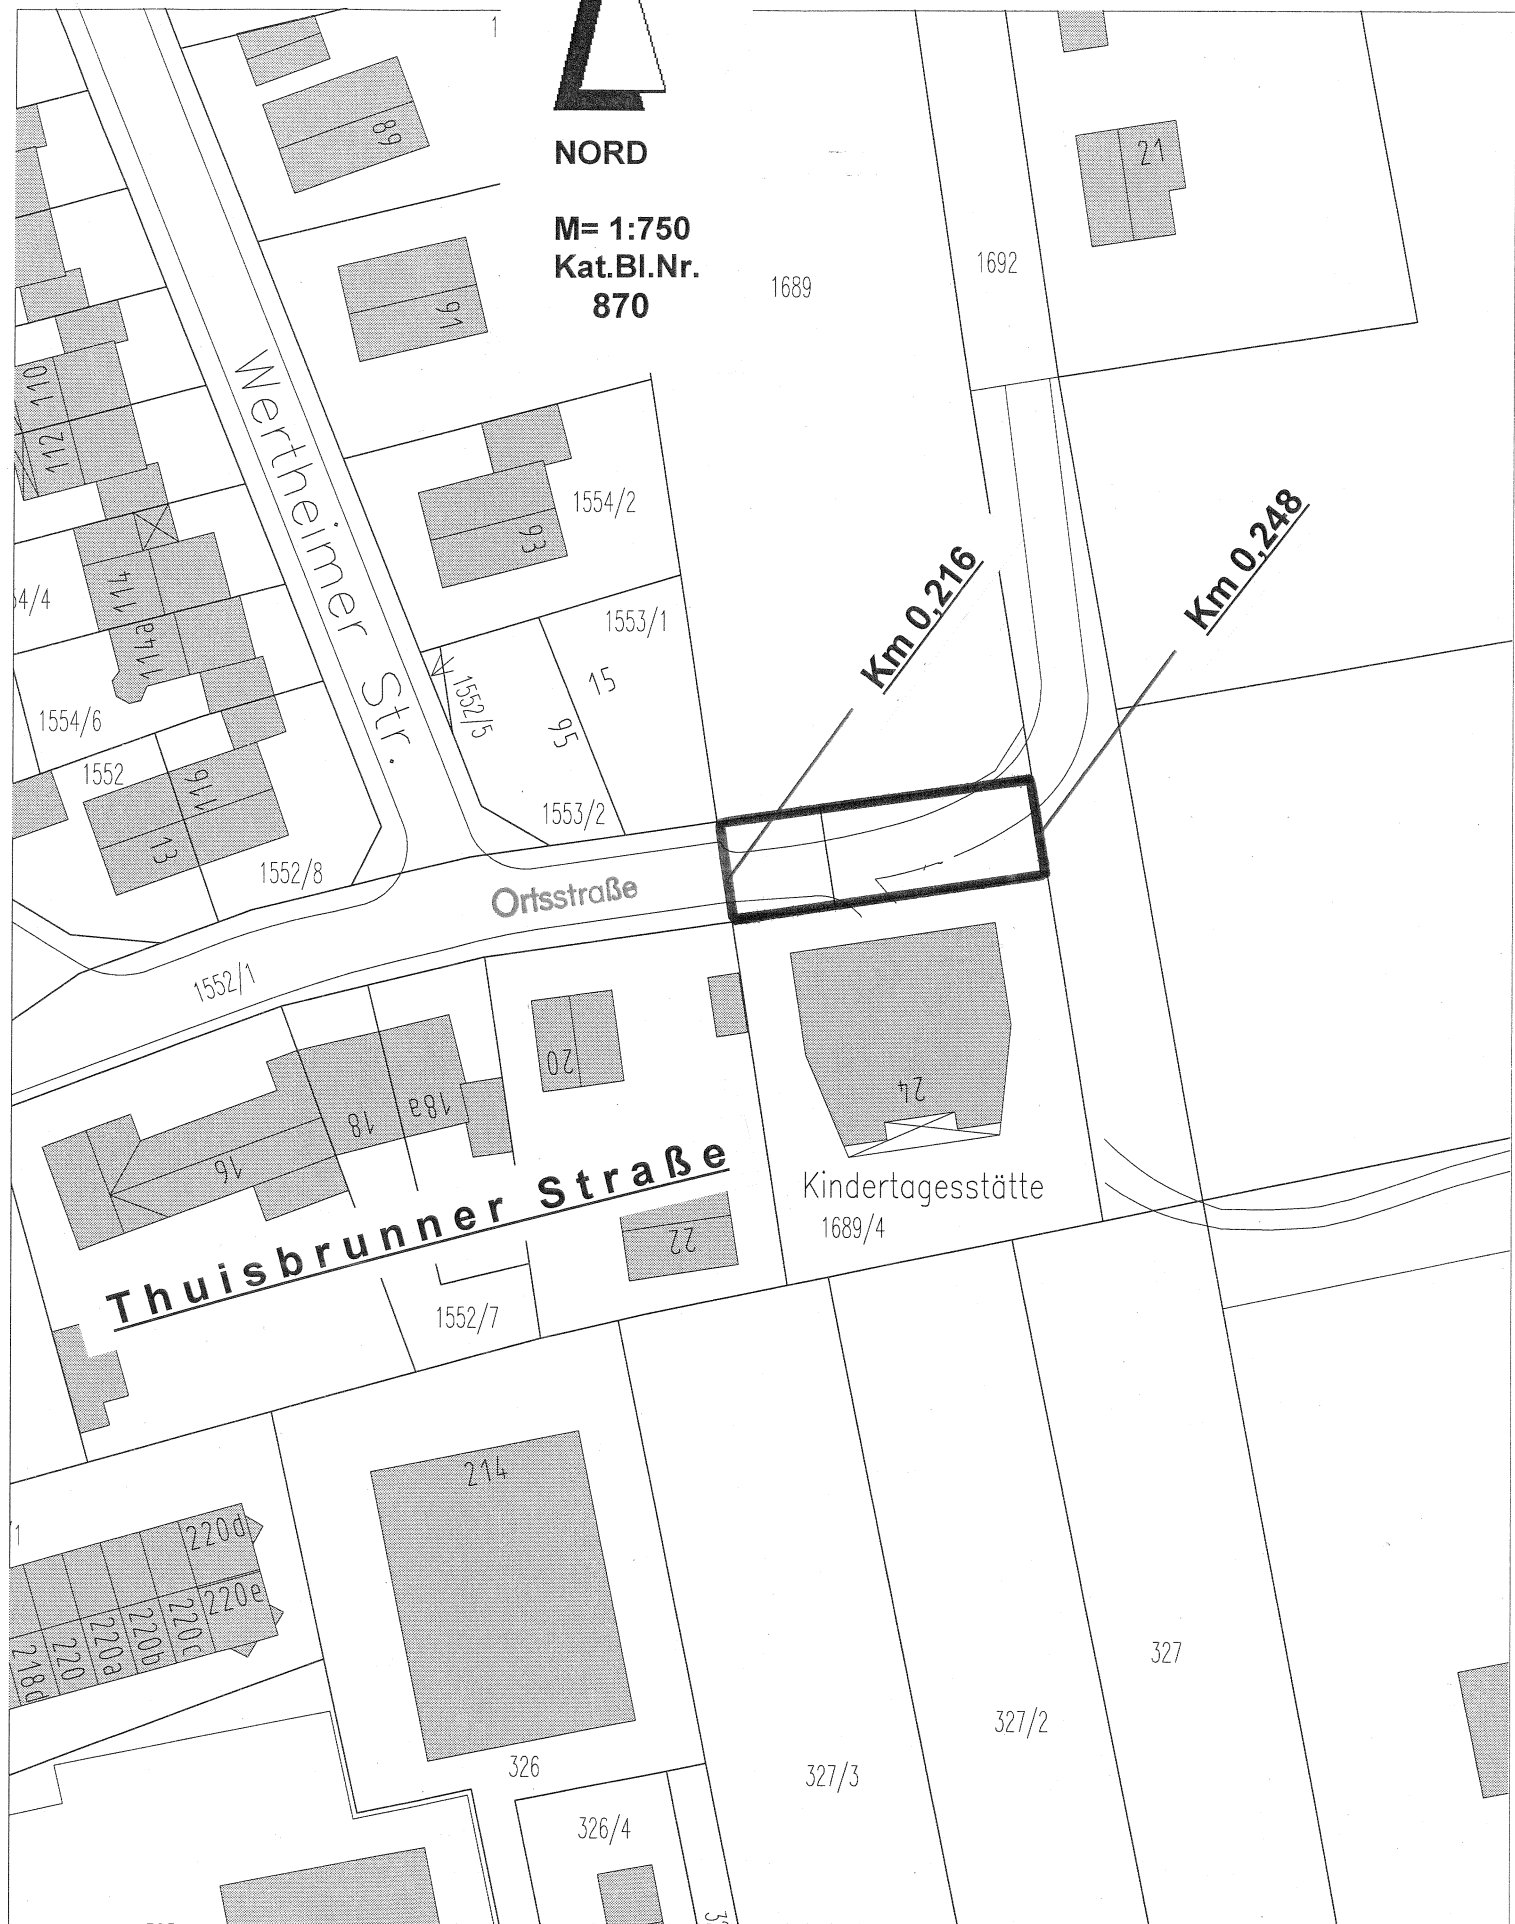

NORD

M= 1:750
Kat.Bl.Nr.
870

Km 0,216

Km 0,248

Thuisbrunner Straße

Kindertagesstätte
1689/4

Widmung als Ortsstraße

Baureferat - TZ 2 / Widmung - 26.07.2011 - Gröschel