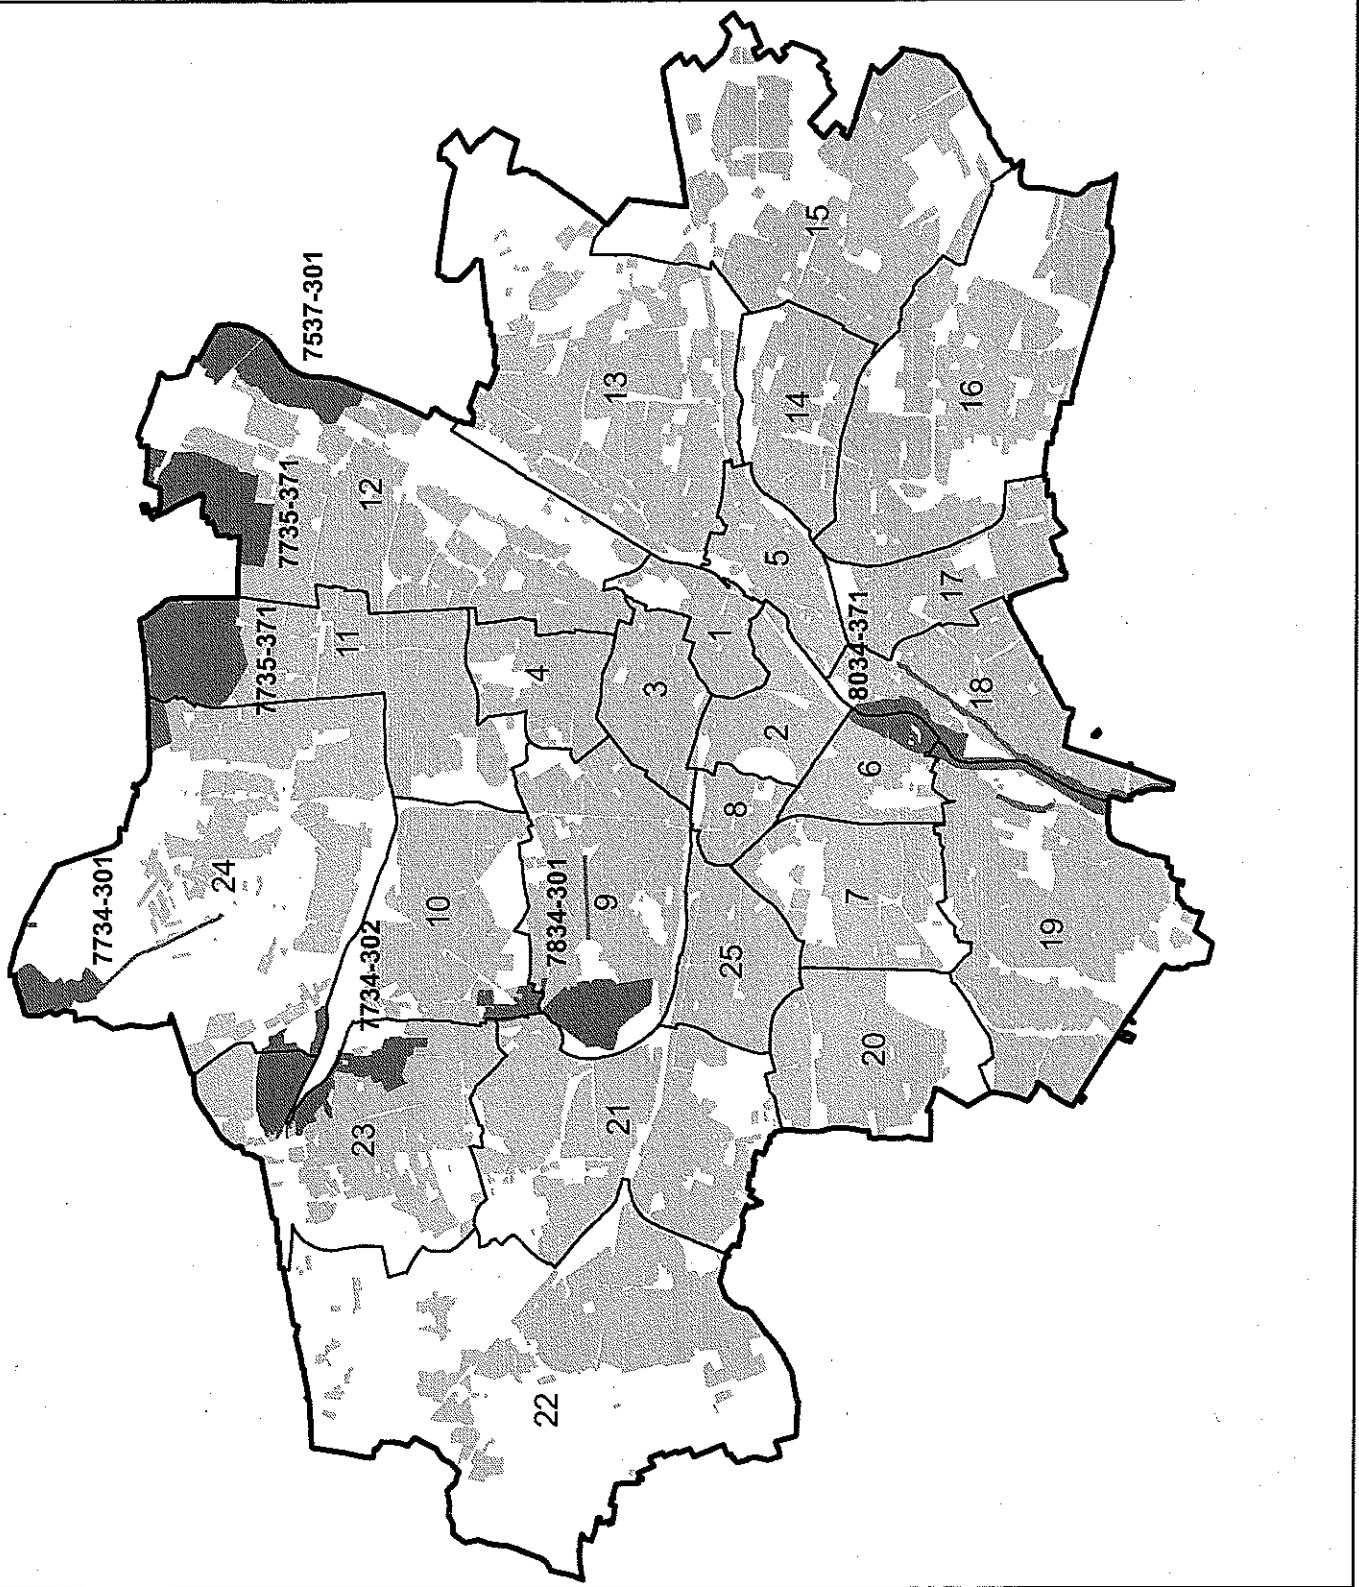

Übersichtskarte FFH-Gebiete
gemäß Fauna-Flora-Habitat-Richtlinie

GebietsNr.	Name
7734-301	Gräben und Niedermoorreste im Dachauer Moos
7734-302	Allacher Forst und Angerlohe
7735-371	Heideflächen und Lohwälder nördlich von München
7537-301	Isaraunen von Unterföhring bis Landshut
8034-371	Oberes Isartal
7834-301	Nymphenburger Park mit Allee und Kapuzinerhölzl

Fachliche Zuständigkeit:
Untere Naturschutzbehörde PLAN HA IV/5
Grafische Bearbeitung: SG4, SL
Erstellungsdatum: Mai 2014

1:130.000

Landeshauptstadt München
Referat für Stadtplanung und Bauordnung