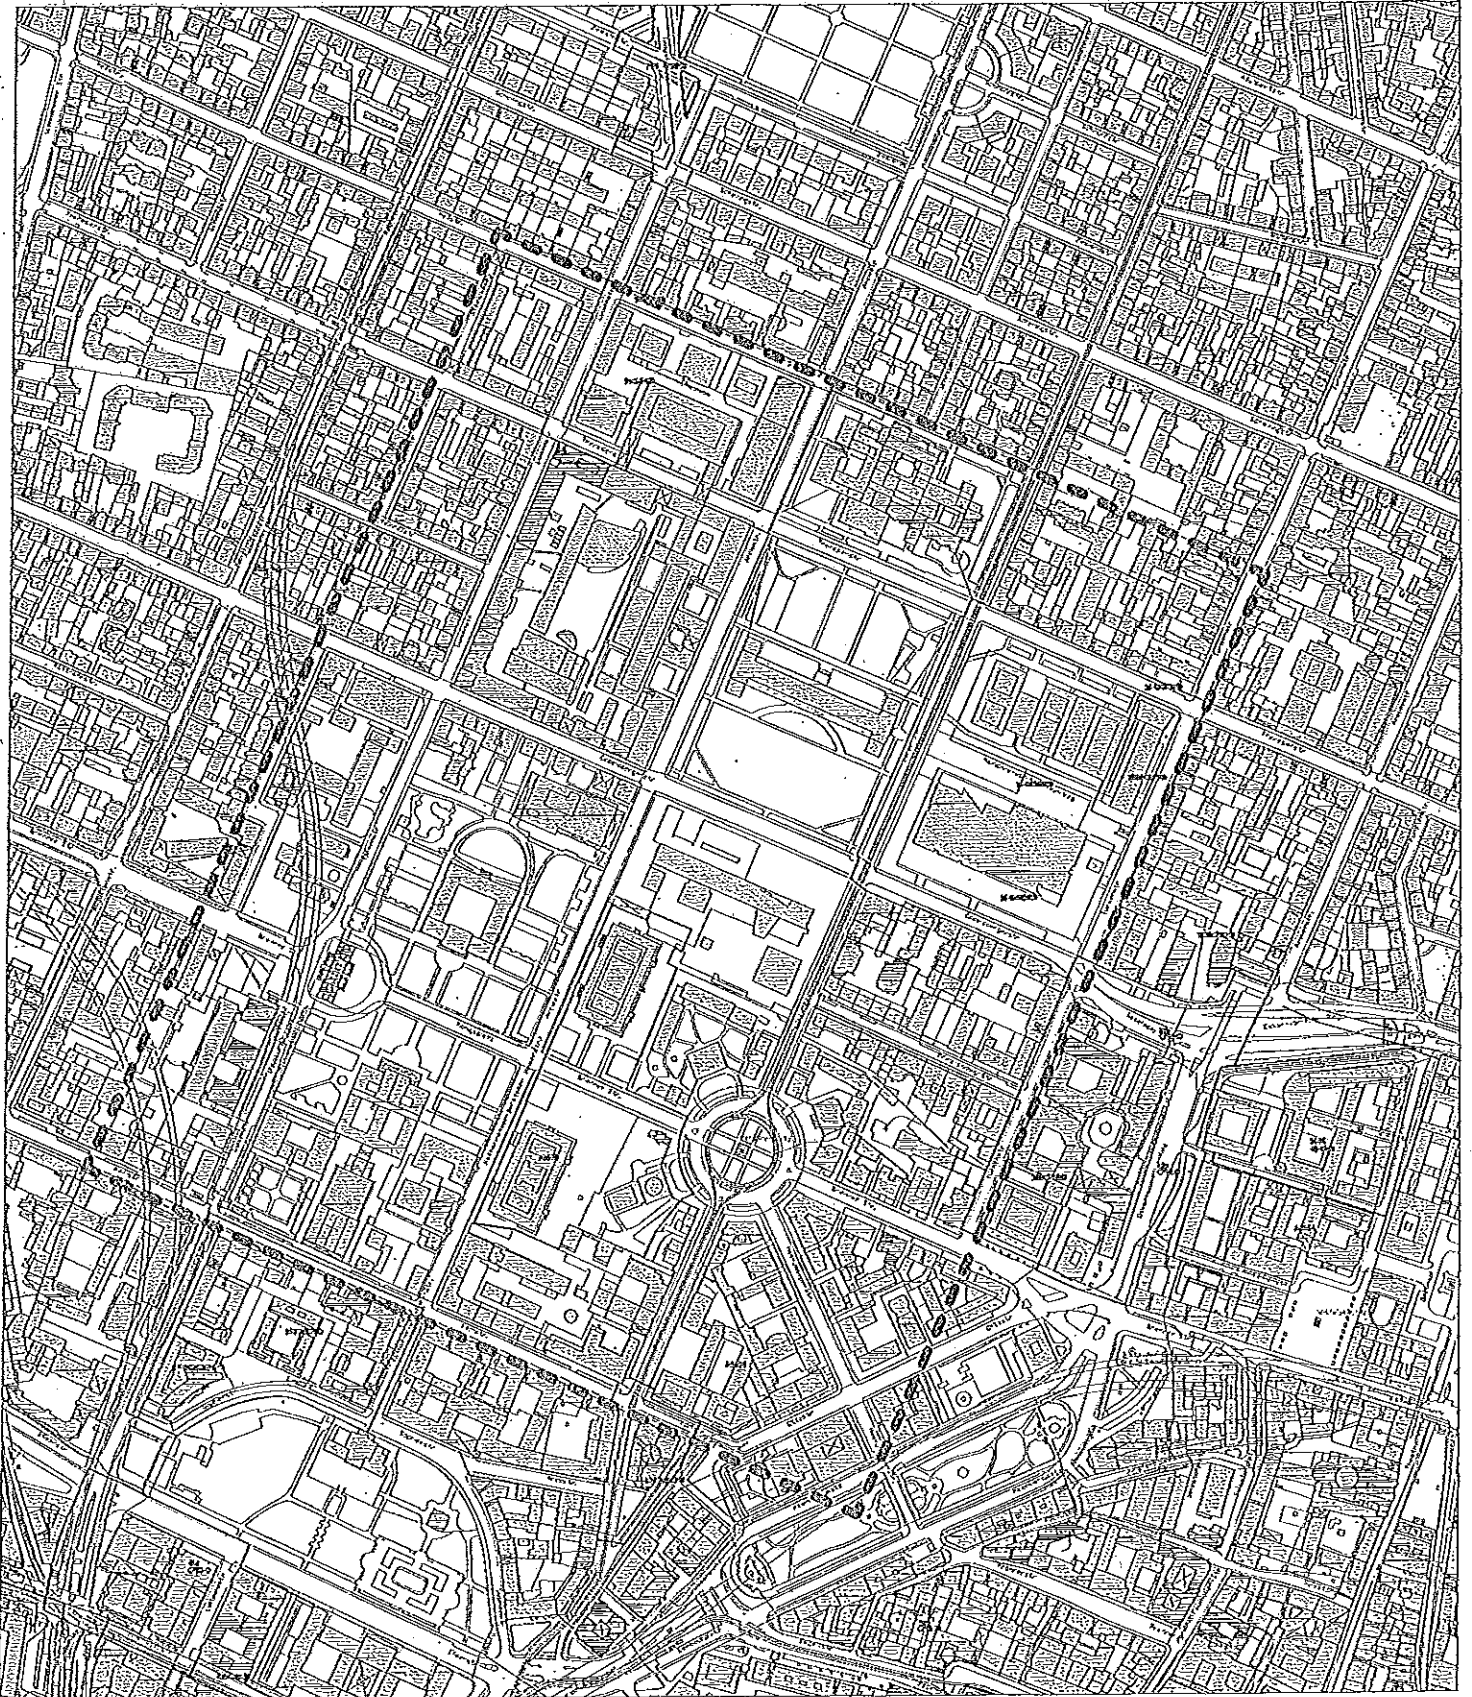

# ANLAGE 1

## ÜBERSICHTSPLAN KUNSTAREAL MÜNCHEN

BEREICH:  
Richard-Wagnerstraße Enhuberstraße (westlich),  
Heßstraße (nördlich),  
Türkenstraße (östlich),  
Karlstraße (südlich),

LANDESHAUPTSTADT MÜNCHEN  
REFERAT FÜR STADTPLANUNG  
UND BAUORDNUNG HA II/21 P  
AM 14.06.2012  
I.A.