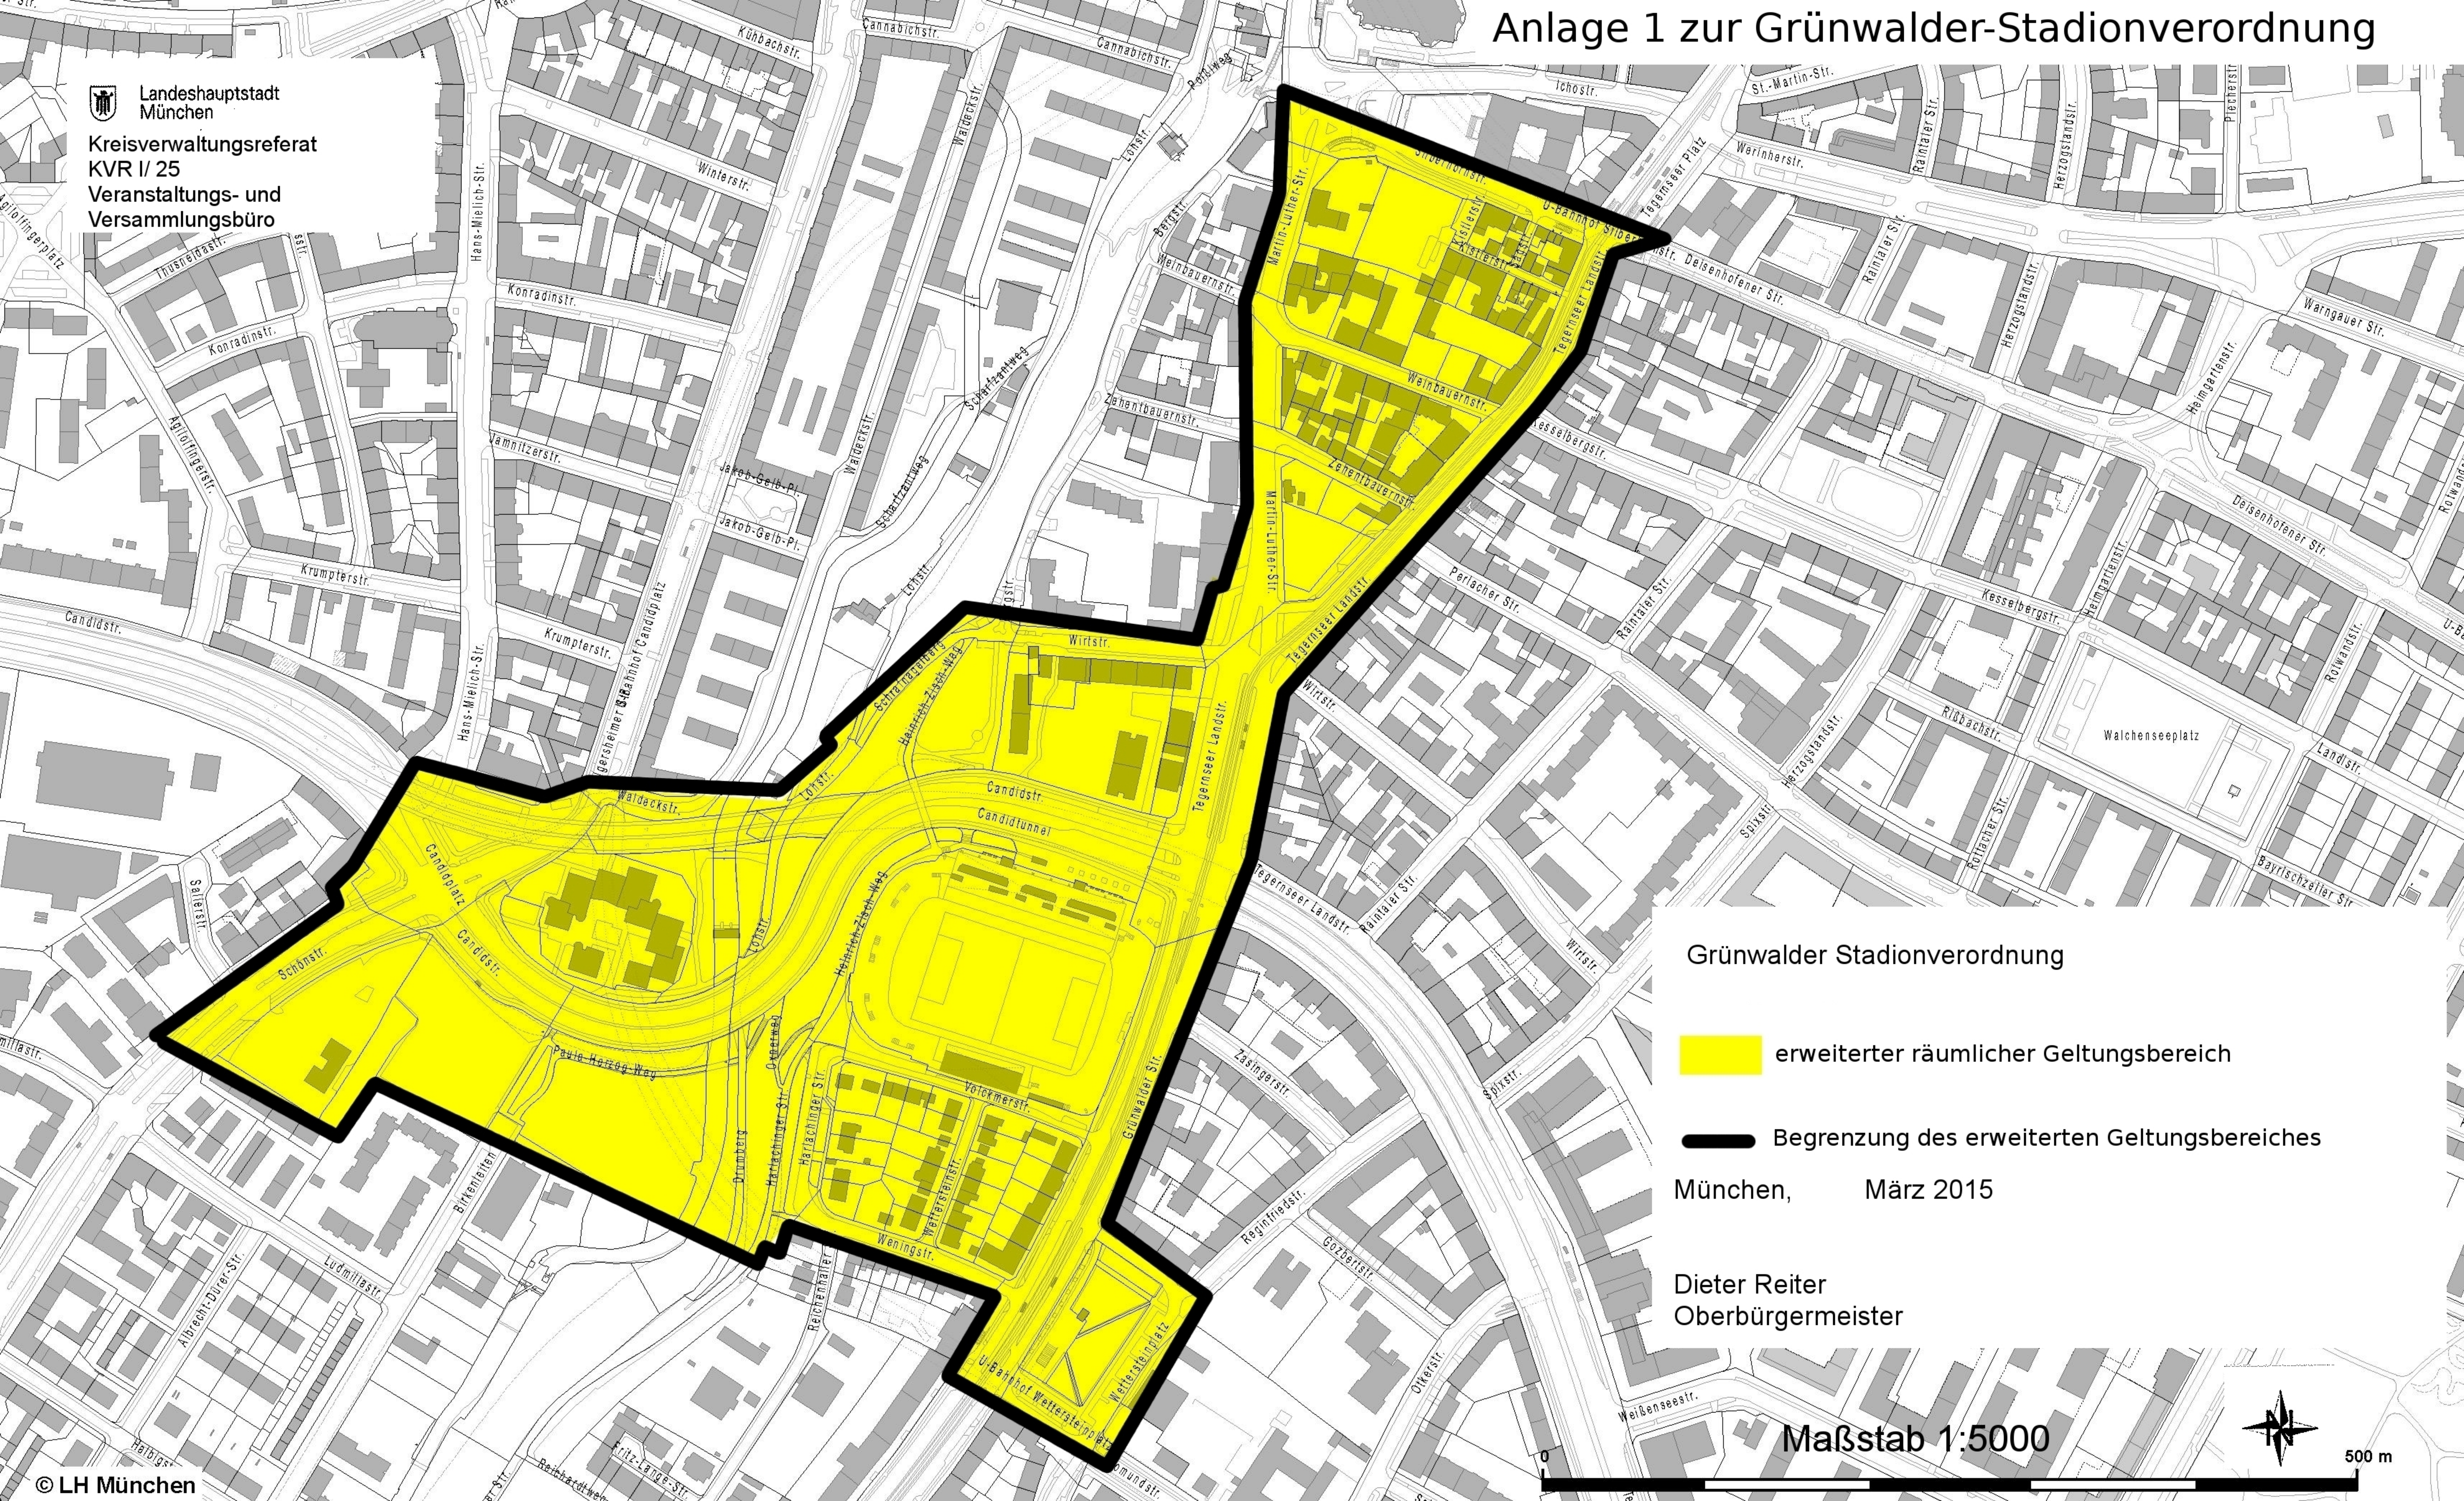

# Anlage 1 zur Grünwalder-Stadionverordnung

Landeshauptstadt  
München  
Kreisverwaltungsreferat  
KVR II/25  
Veranstaltungs- und  
Versammlungsbüro

Grünwalder Stadionverordnung

 erweiterter räumlicher Geltungsbereich

 Begrenzung des erweiterten Geltungsbereiches

München, März 2015

Dieter Reiter  
Oberbürgermeister

Maßstab 1:5000

500 m