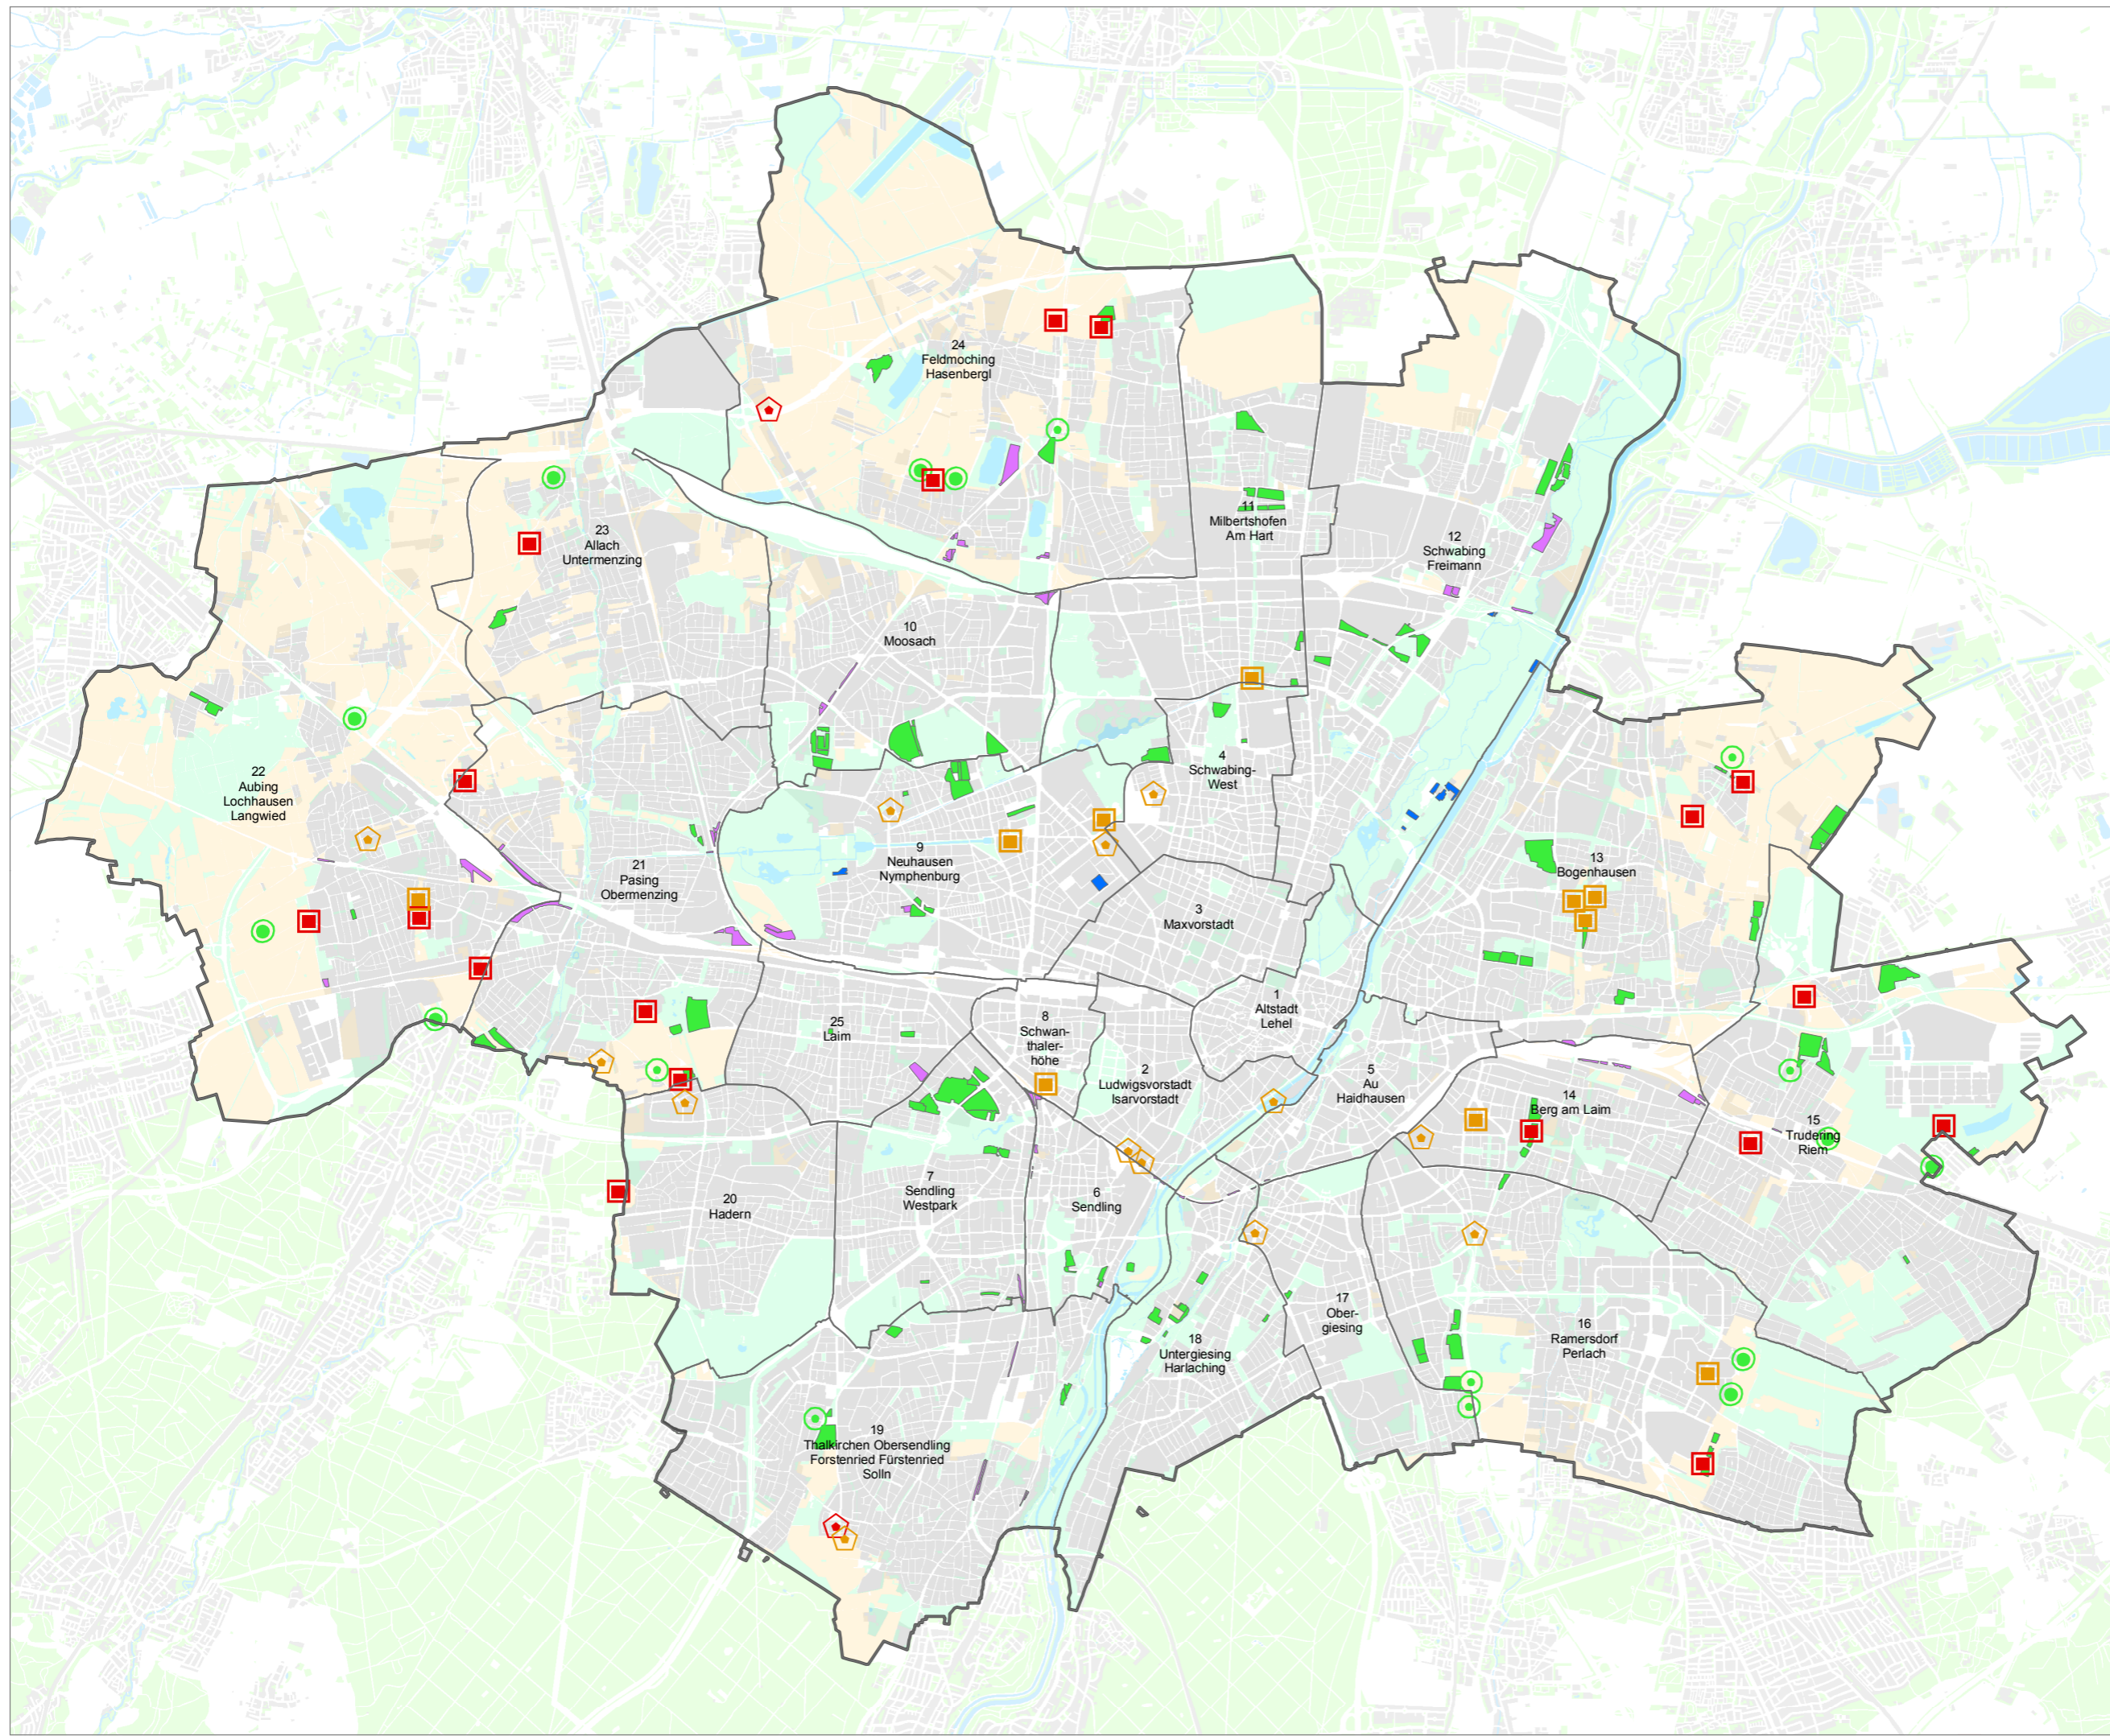

Urbanes Gärtnern in München

Kleingärten

Bestehende Anlagen

-  LH München
-  Bahn-Landwirtschaft
-  Freistaat Bayern

Neue Kleingartenanlagen

-  Erweiterung bestehender Anlagen
-  mögliche neue Standorte

Gemeinschaftsgärten

-  vorhandene Standorte
-  neue/geplante Standorte ab 2014

Münchner Krautgärten

-  vorhandene Standorte
-  neue/geplante Standorte ab 2014

Datengrundlagen: Geodatenpool
Fachliche Bearbeitung: PLAN-HA II/57 - Landschaftsplanung
graphische Bearbeitung: PLAN-HA I/41
München 30.01. 2015