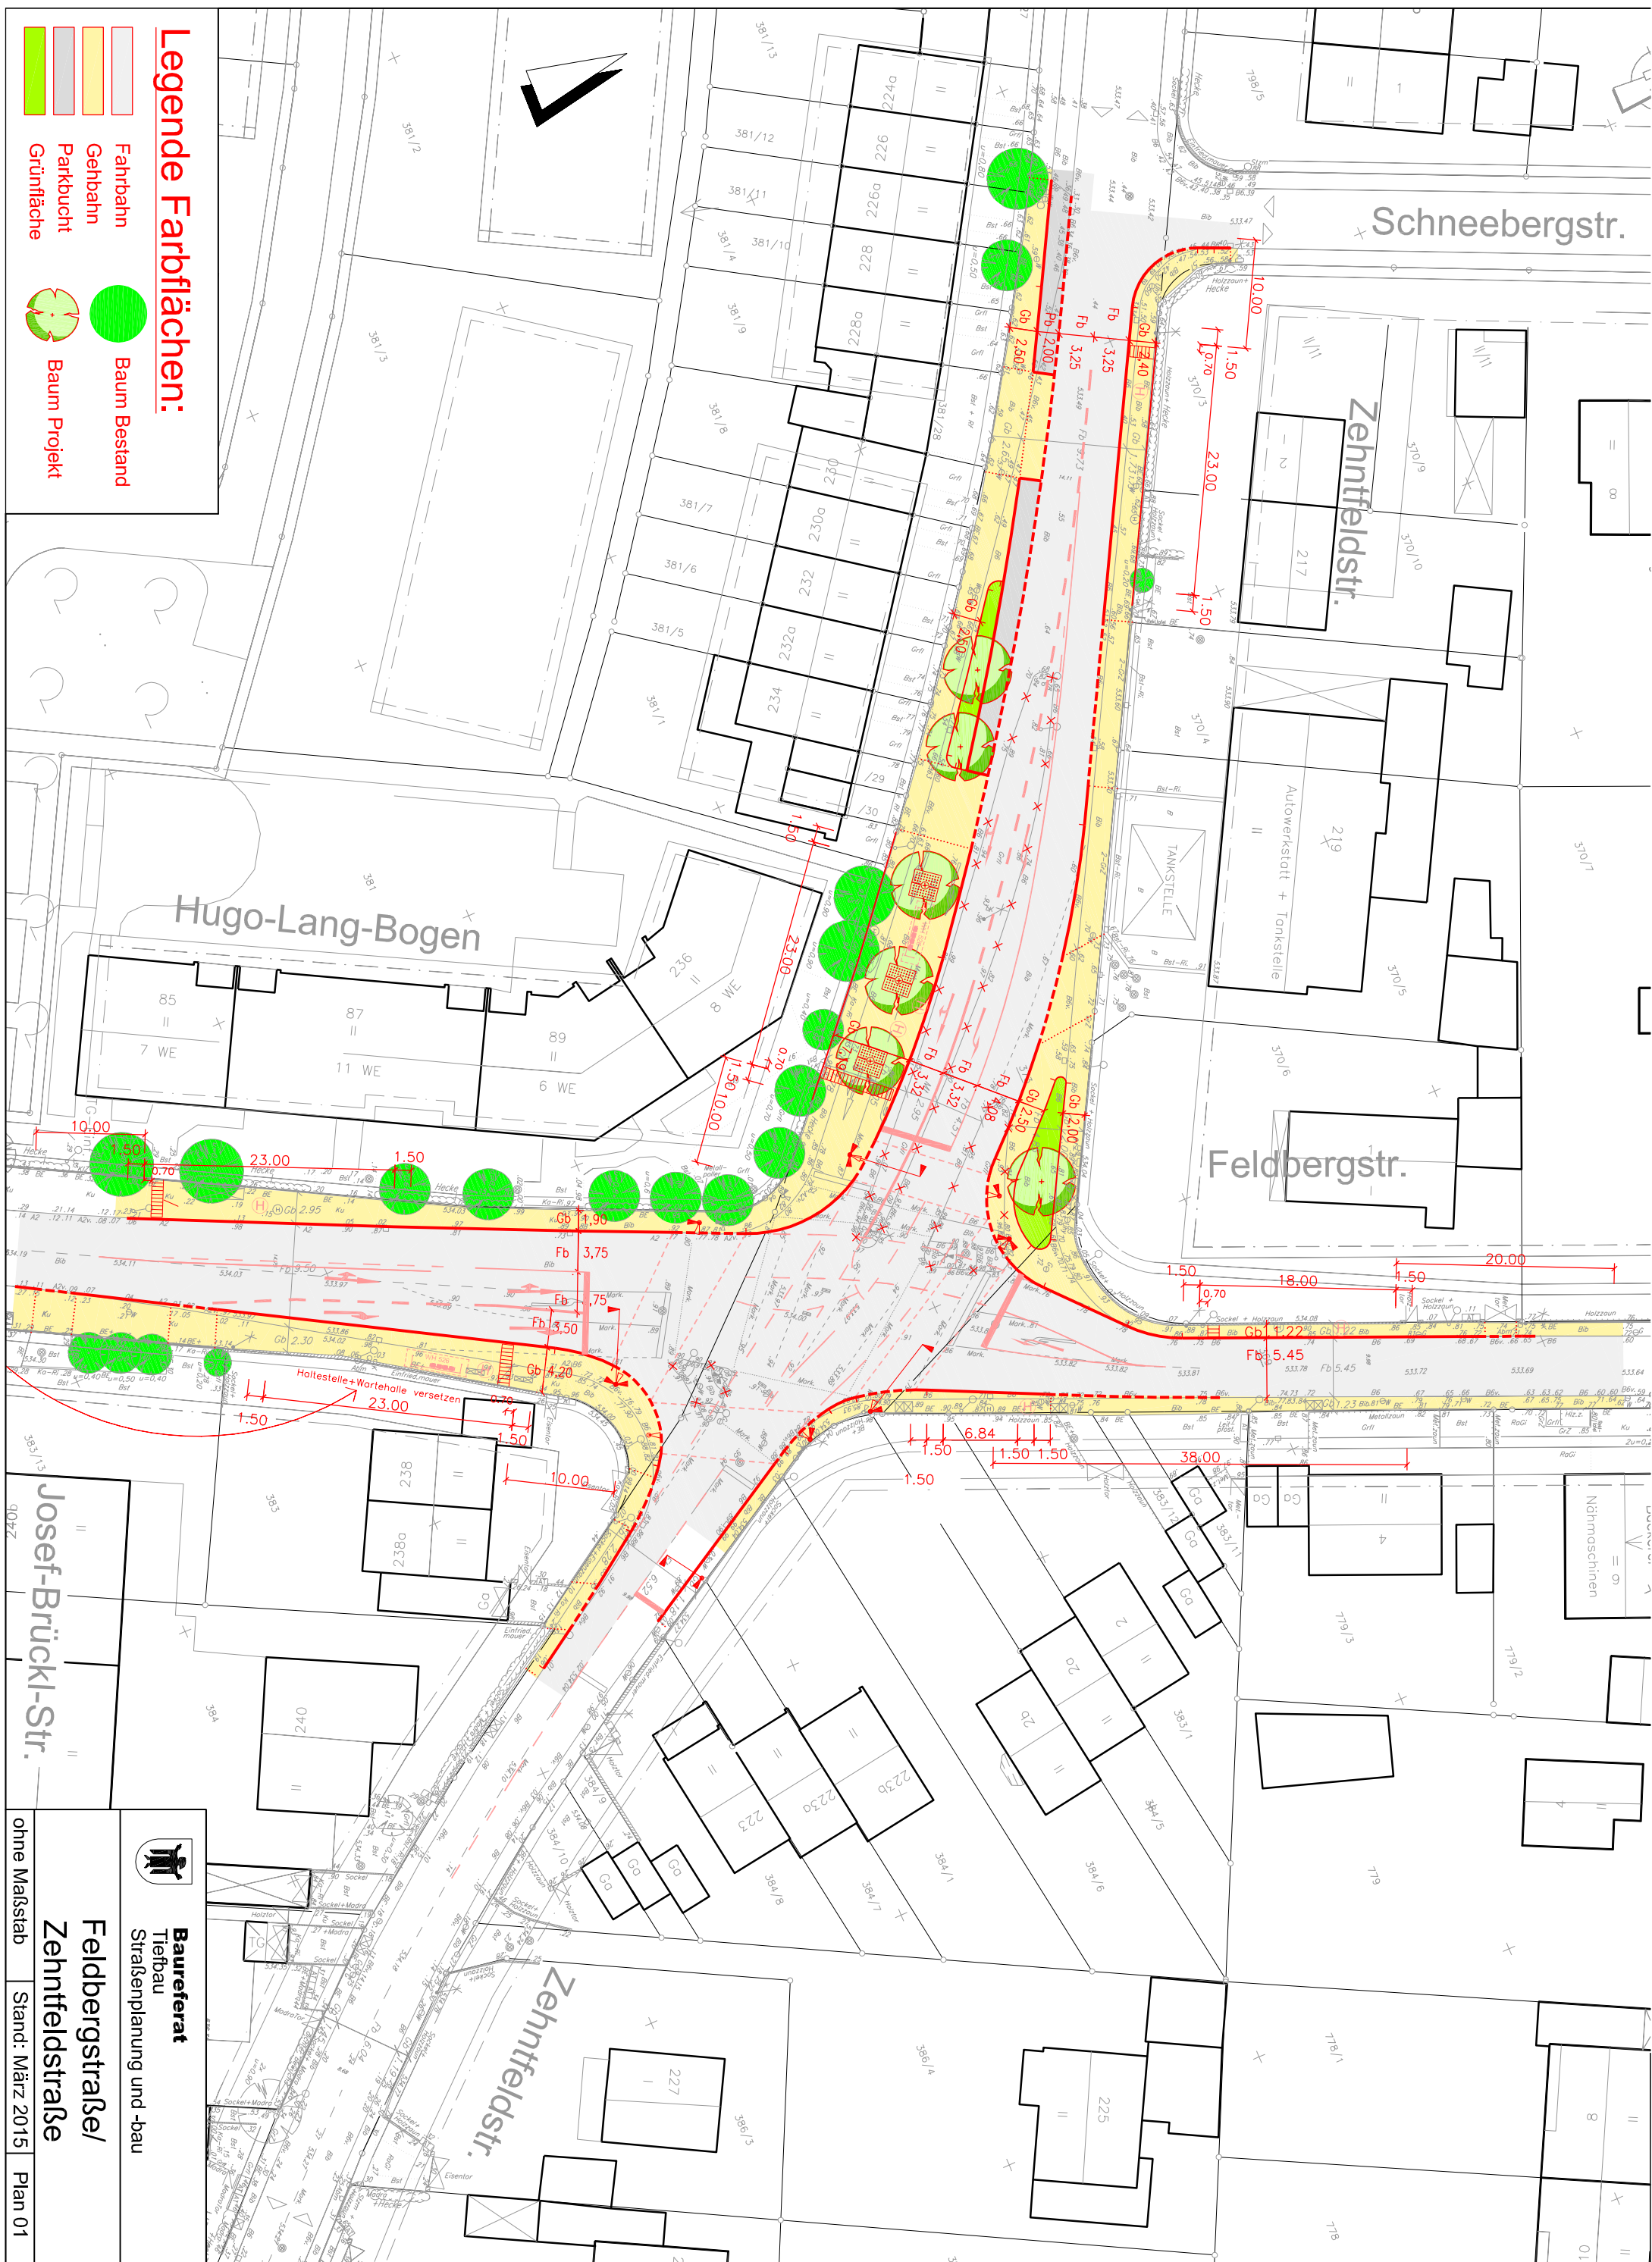

Legende Farbflächen:

- Fahrbahn
- Gehbahn
- Parkbucht
- Grünfläche
- Baum Bestand
- Baum Projekt

Baureferat
 Tiefbau
 Straßenplanung und -bau

**Feldbergstraße/
 Zehntfeldstraße**

ohne Maßstab Stand: März 2015 Plan 01