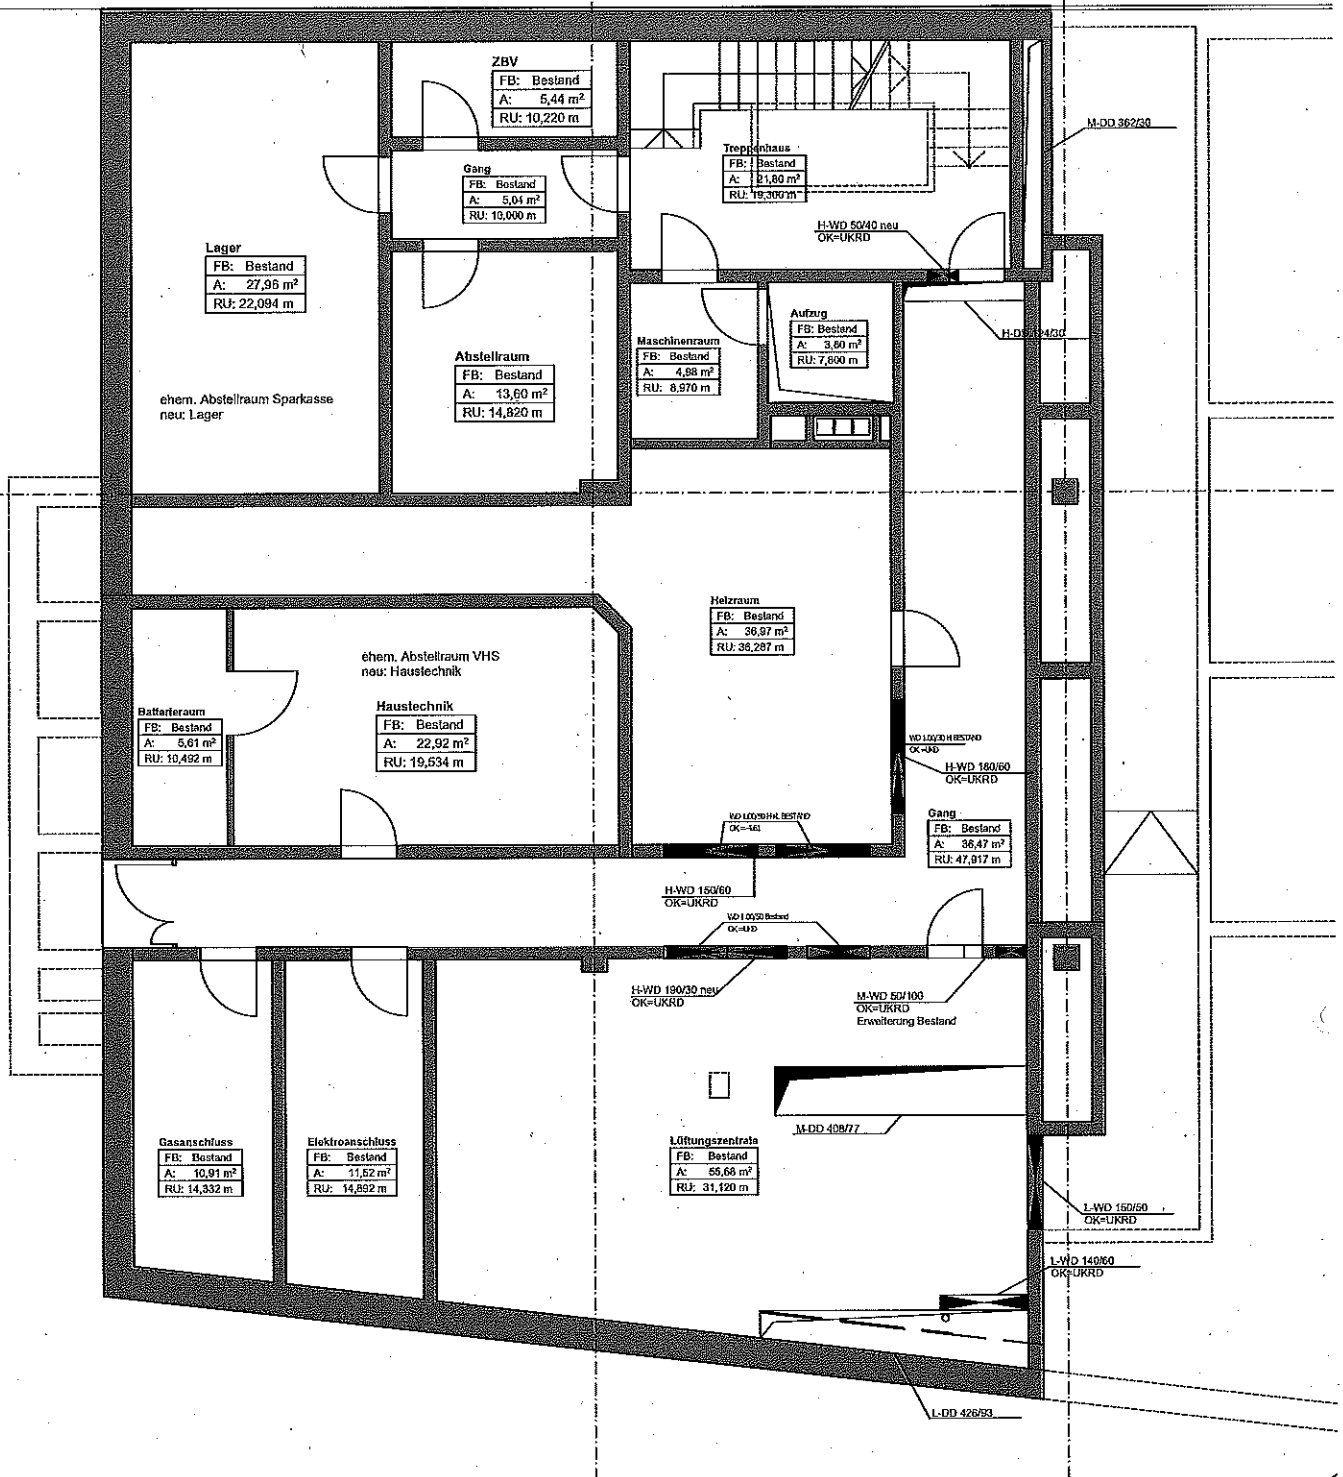

Dieser Plan zeigt die Raumaufteilung.  
Diese ist unter Punkt 2.2 im  
Beschlusstext beschrieben.

KULTURZENTRUM GUARDINISTRASSE 90, HADERN  
UMBAU ERDGESCHOSS FÜR KULTURELLE NUTZUNG  
LANDESHAUPTSTADT MÜNCHEN