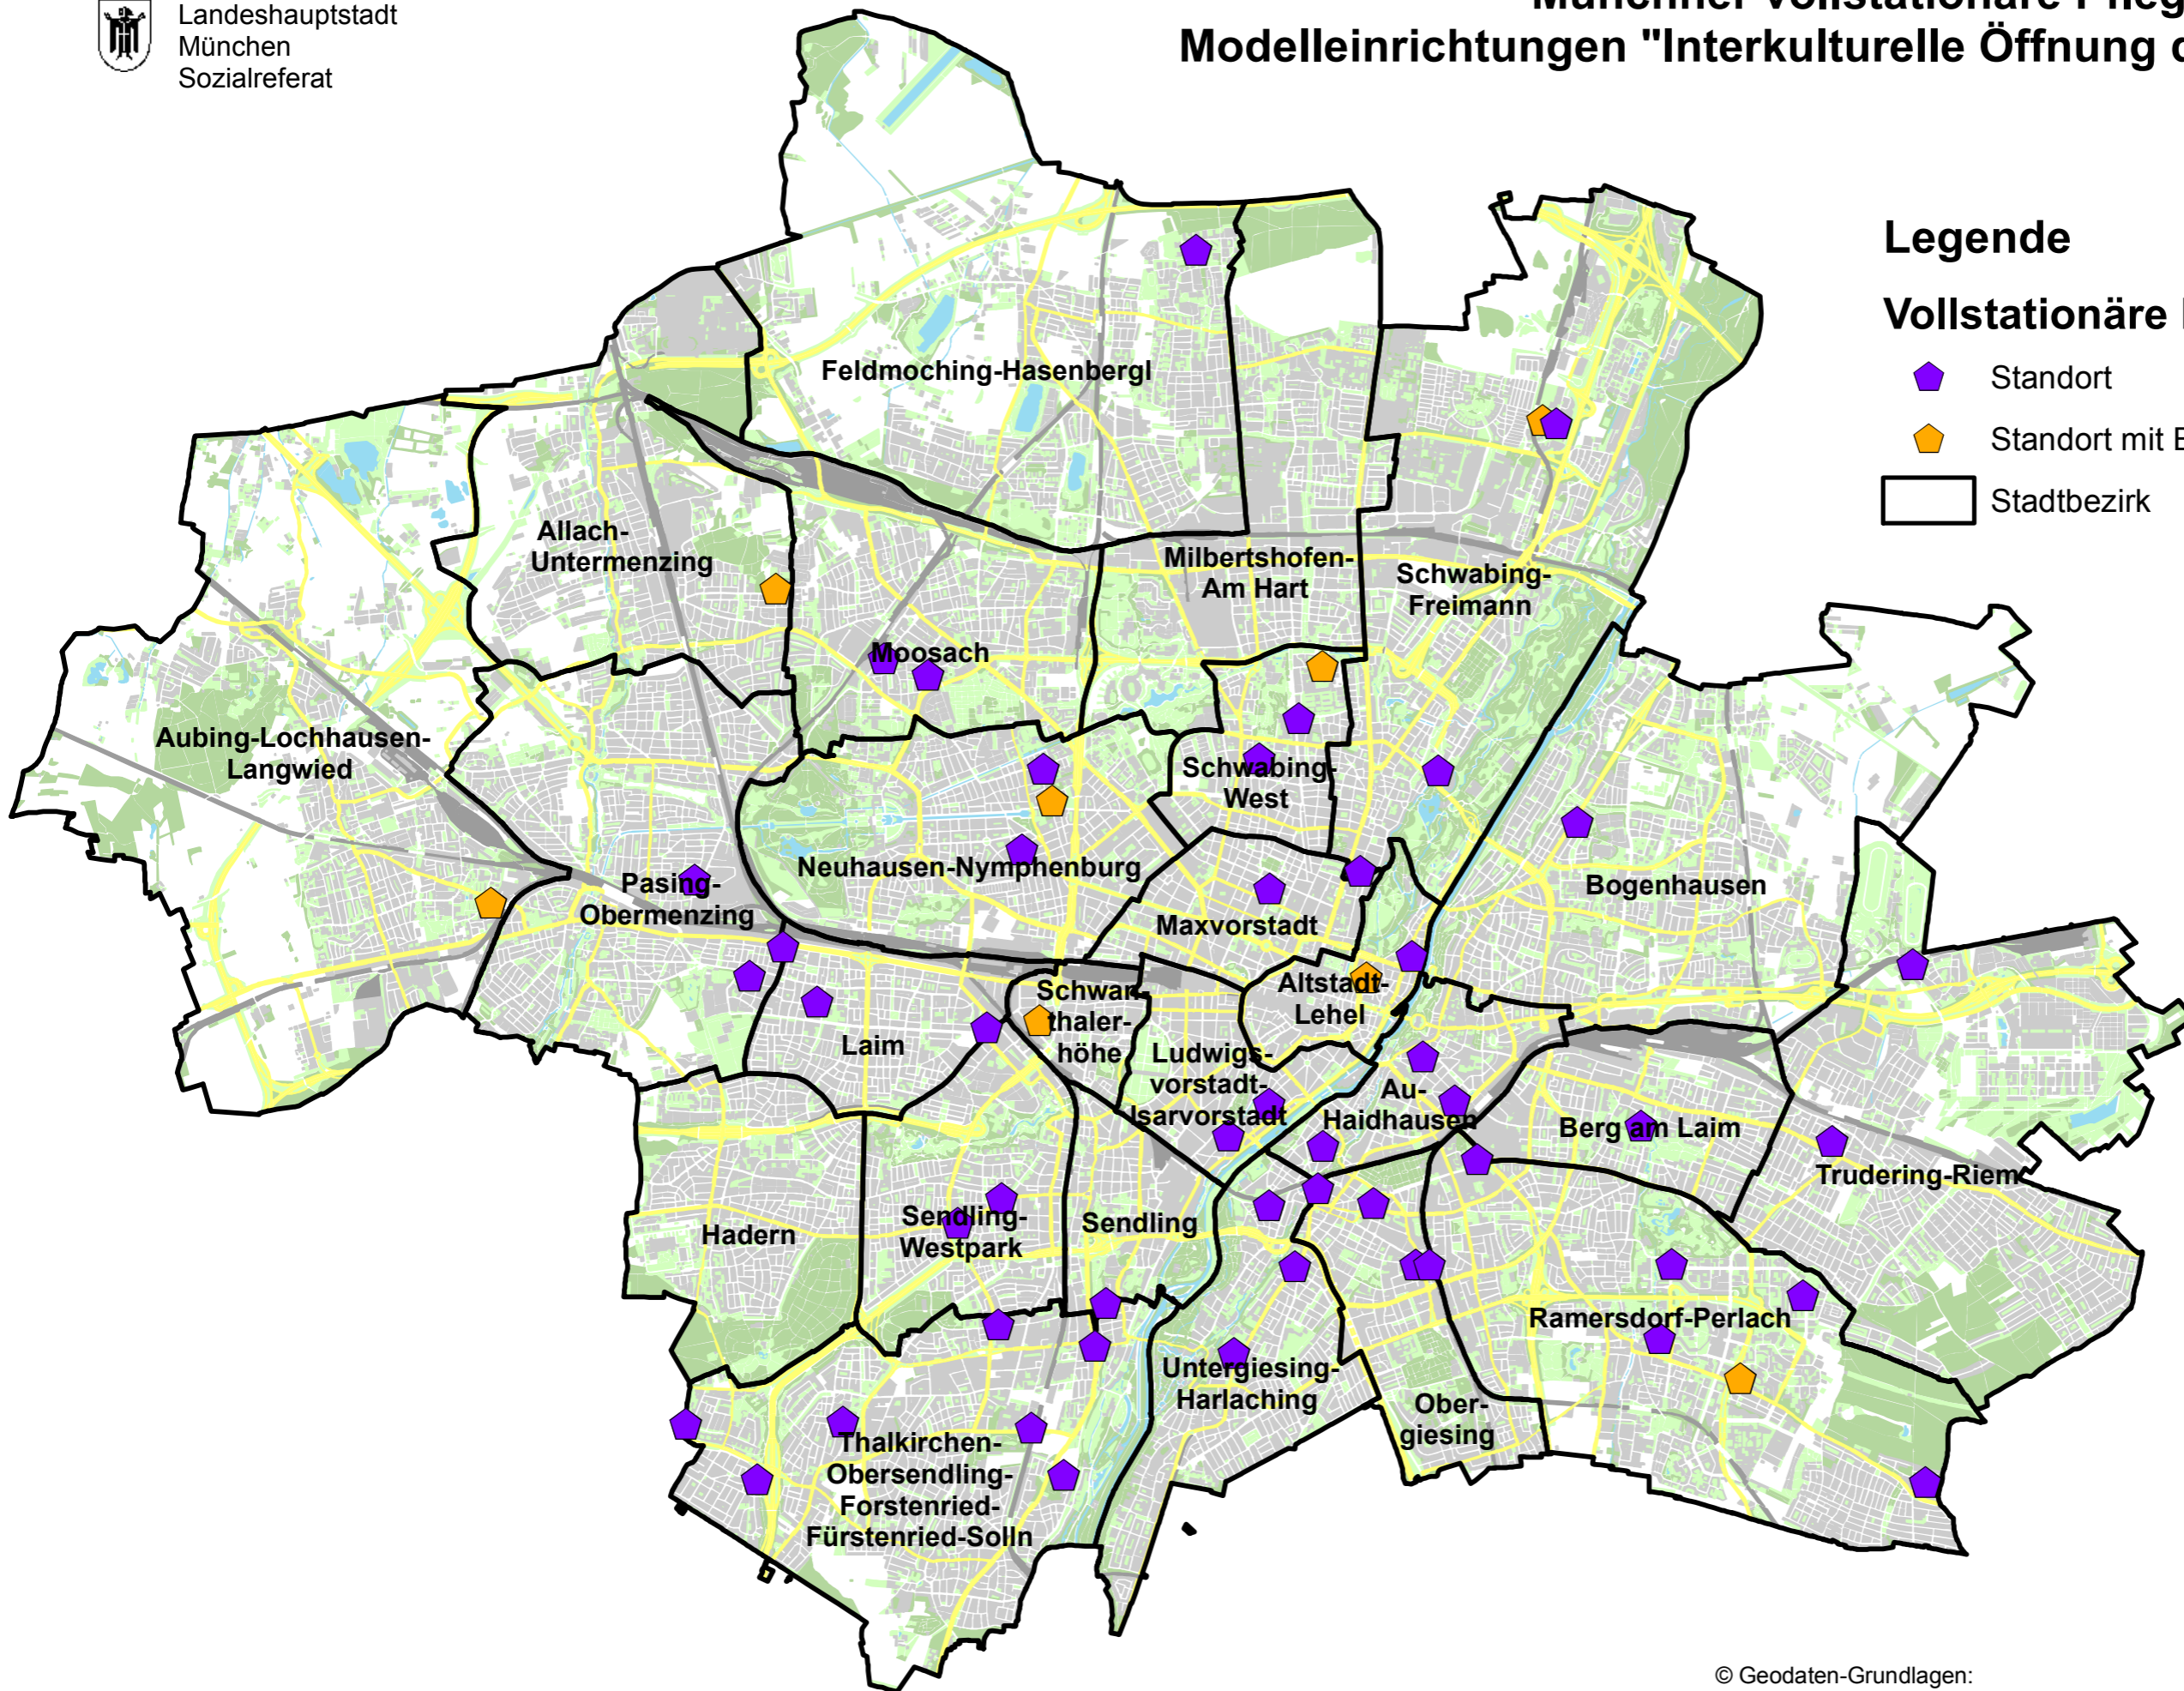

Münchner vollstationäre Pflegeeinrichtungen mit Modelleinrichtungen "Interkulturelle Öffnung der Langzeitpflege" (Baustein 1)

Legende

Vollstationäre Pflegeeinrichtungen

- Standort
- Standort mit Baustein 1
- Stadtbezirk

0 1.050 2.100 Meter