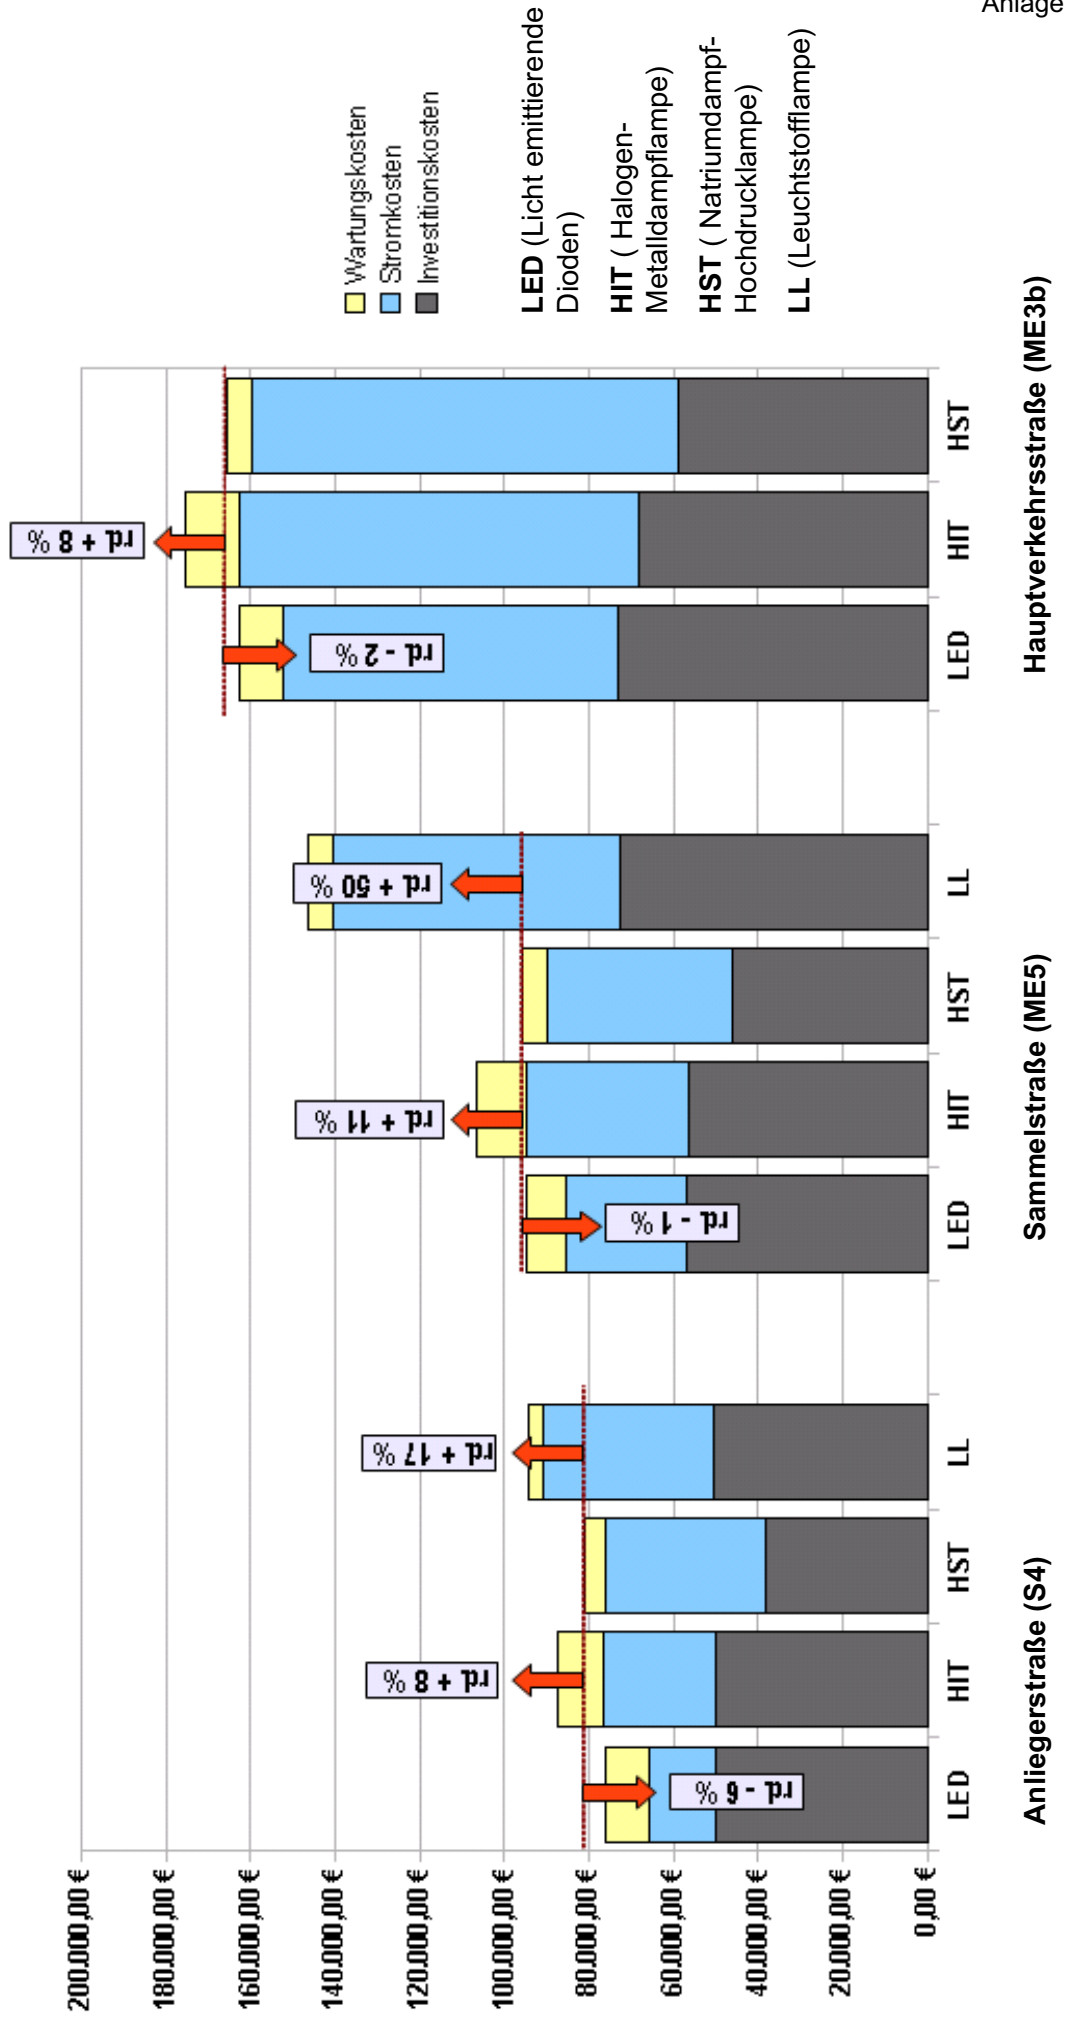

Beleuchtungskonzept Freiham Nord

Wirtschaftlichkeitsvergleich

Beleuchtungskonzept Freiham Nord

Ökologie

CO₂-Ausstoß während des Betriebs