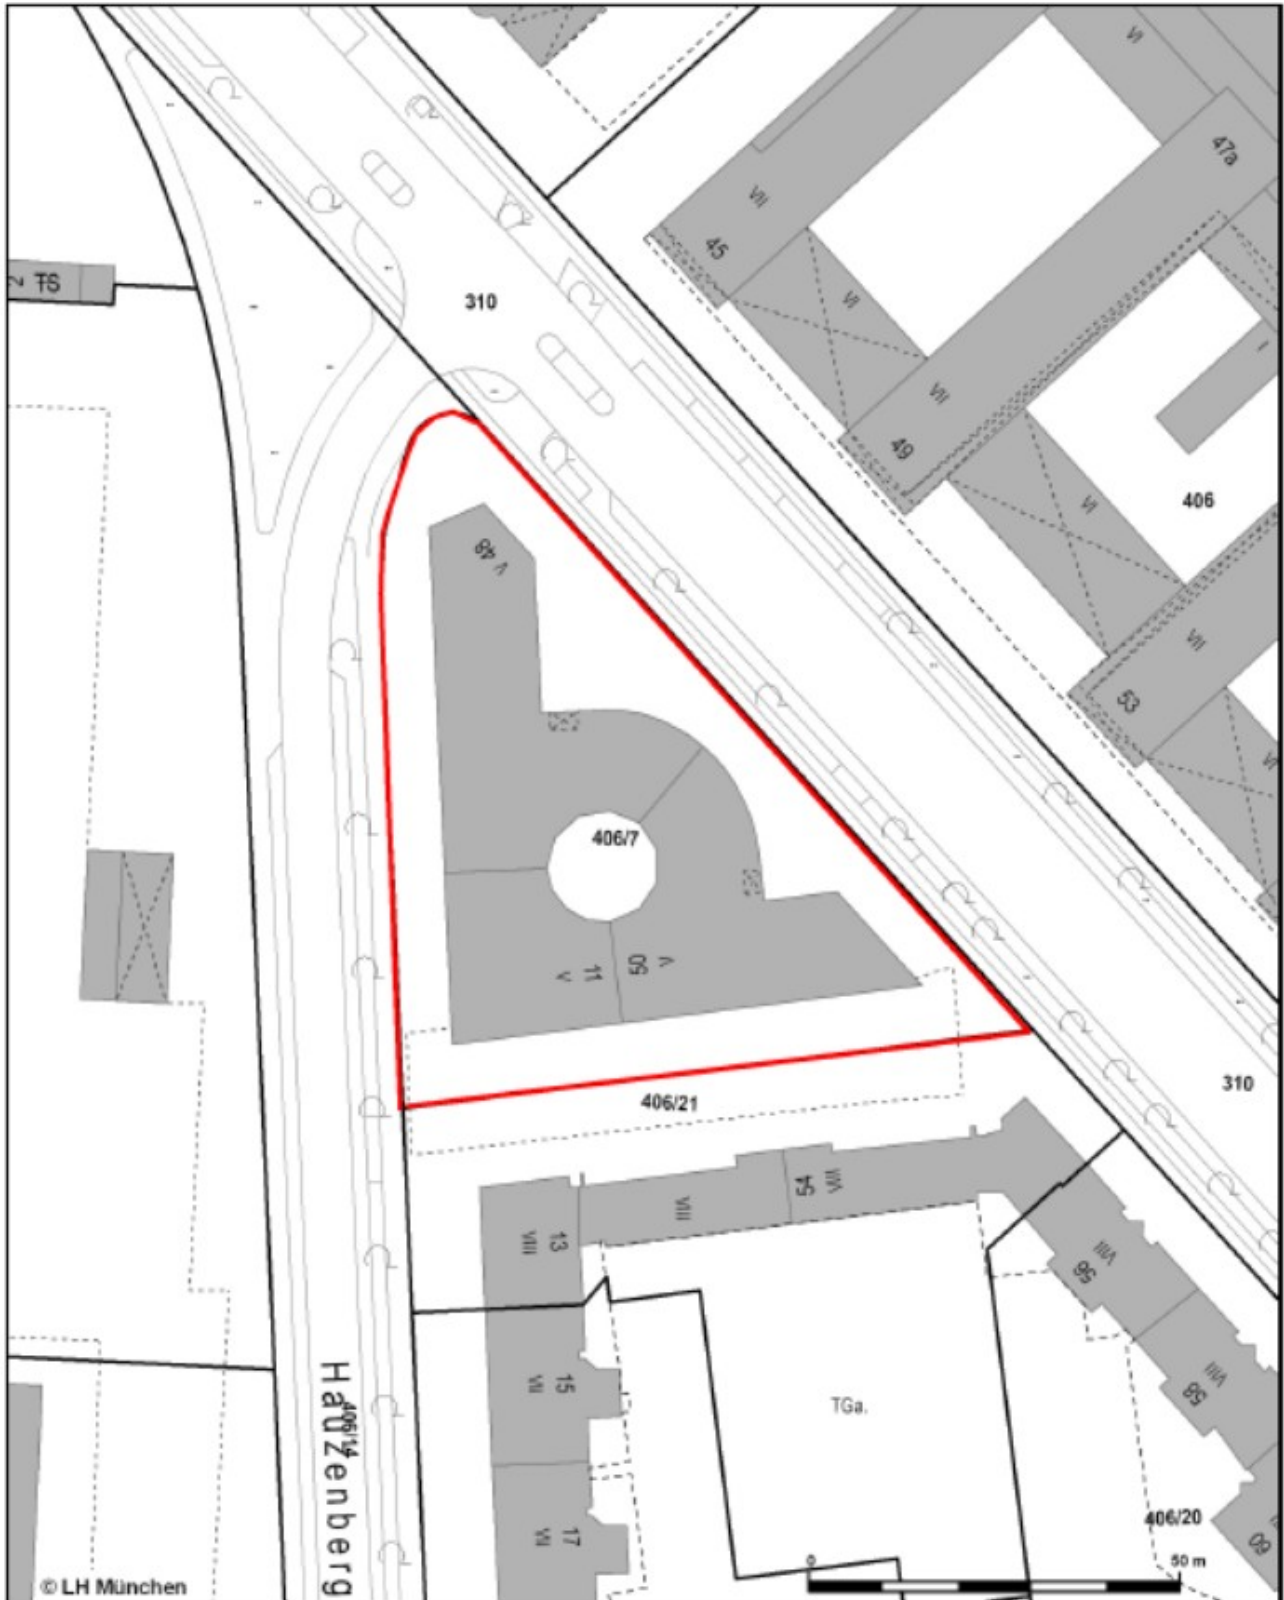

Anlage 1

Objekt	Bezirk	Kapazität (BPL)	Geplanter Nutzungsbeginn	Nutzungs- dauer	Zuständig- keit
Elsenheimer Straße 48-50	25	500 – max. 600	15.03.16	Bis 2026	LHM

LUFTBILD

© LH München

Datum: 8.12.2015
bearbeitet von:

 Landeshauptstadt
München

Dokument erstellt
für Maßstab 1: 1000
Zur Maßentnahme nur bedingt
geeignet

© LH München

Datum: 8.12.2015
bearbeitet von:

 Landeshauptstadt
München

Dokument erstellt
für Maßstab 1: 1000
Zur Maßentnahme nur bedingt
geeignet