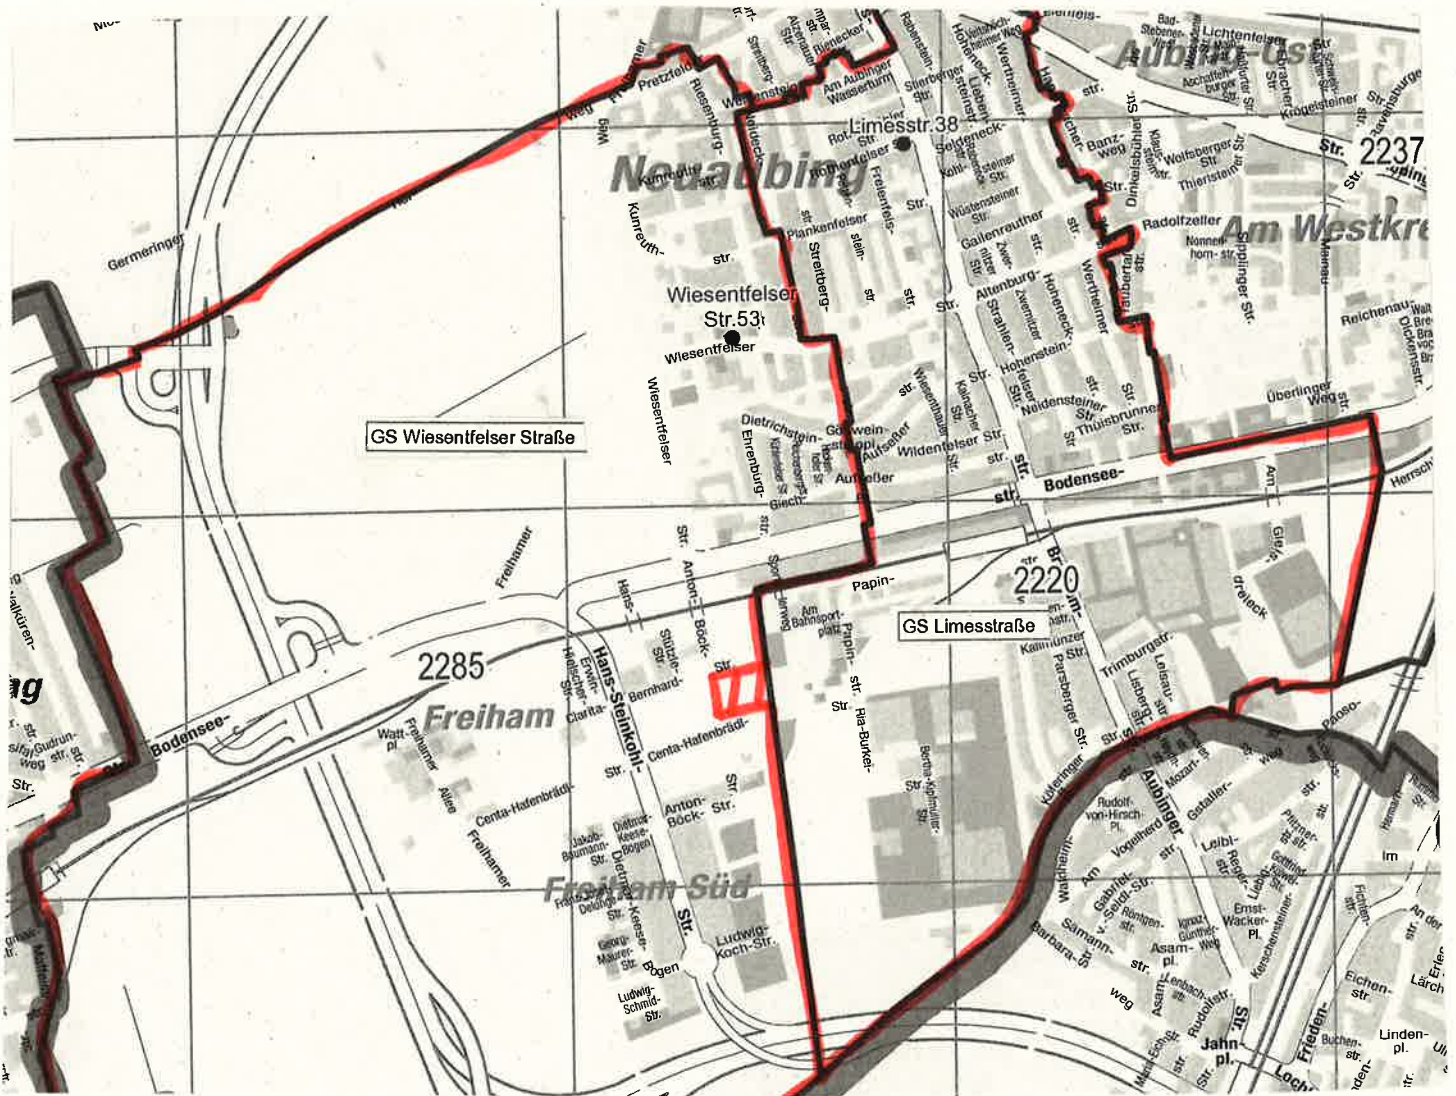

Telefon: 0 233-83940
Telefax: 0 233-83944

**Referat für
Bildung und Sport**
Geschäftsbereich A
Fachabteilung 4 Grund-, Mittel-
und Förderschulen
RBS-A-F4

**Anhörungsverfahren zur Änderung der
Grundschulorganisation in der Landeshauptstadt
München;
Sprengeländerung der Grundschulen
- Limesstraße 38
- Wiesentfelser Straße 53**

Beschluss des Bildungsausschusses des Stadtrates vom 06.04.2016

 bisherige Sprengelgrenzen

 zur Umsprengelung vorgeschlagenes Teilgebiet von der
GS Wiesentfelser Straße zur GS Limesstraße