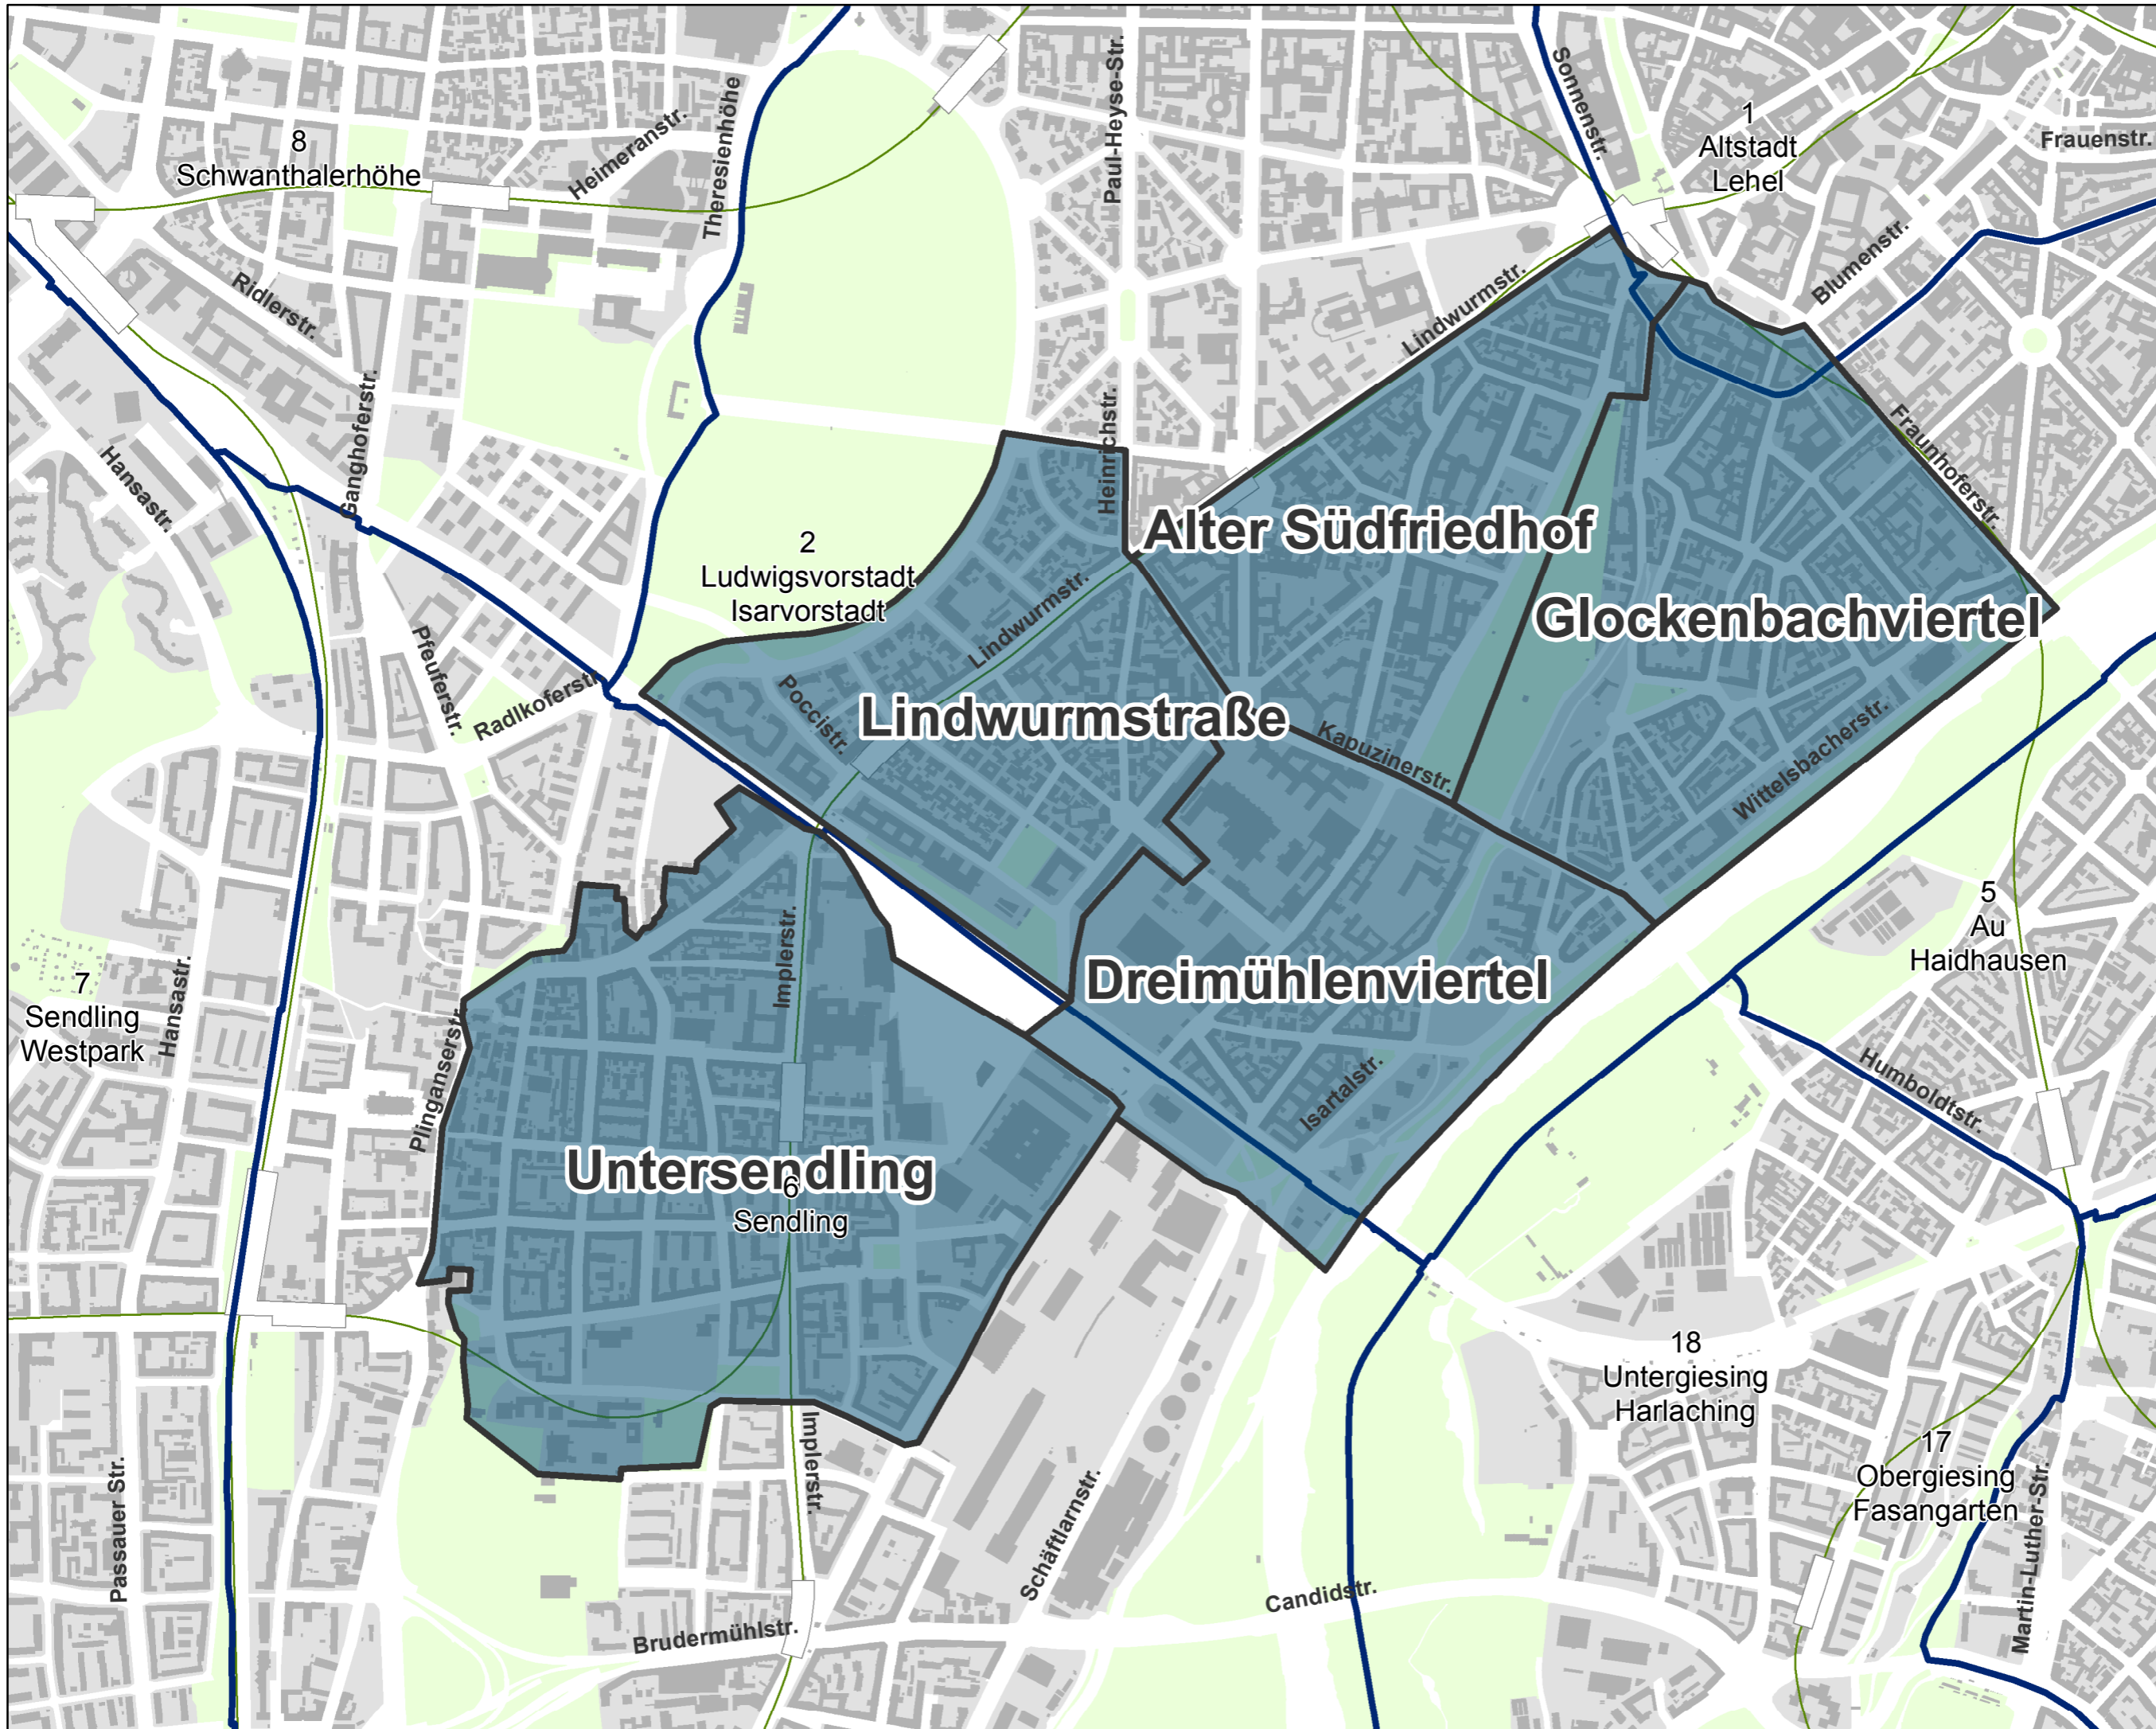

ANLAGE 4

"City2Share"

Modellquartier München

Legende

Stadtezirke

City2Share

Gebiete

- Alter Südfriedhof
- Glockenbachviertel
- Lindwurmstraße
- Dreimühlenviertel
- Untersending

0 100 200 400 Meter