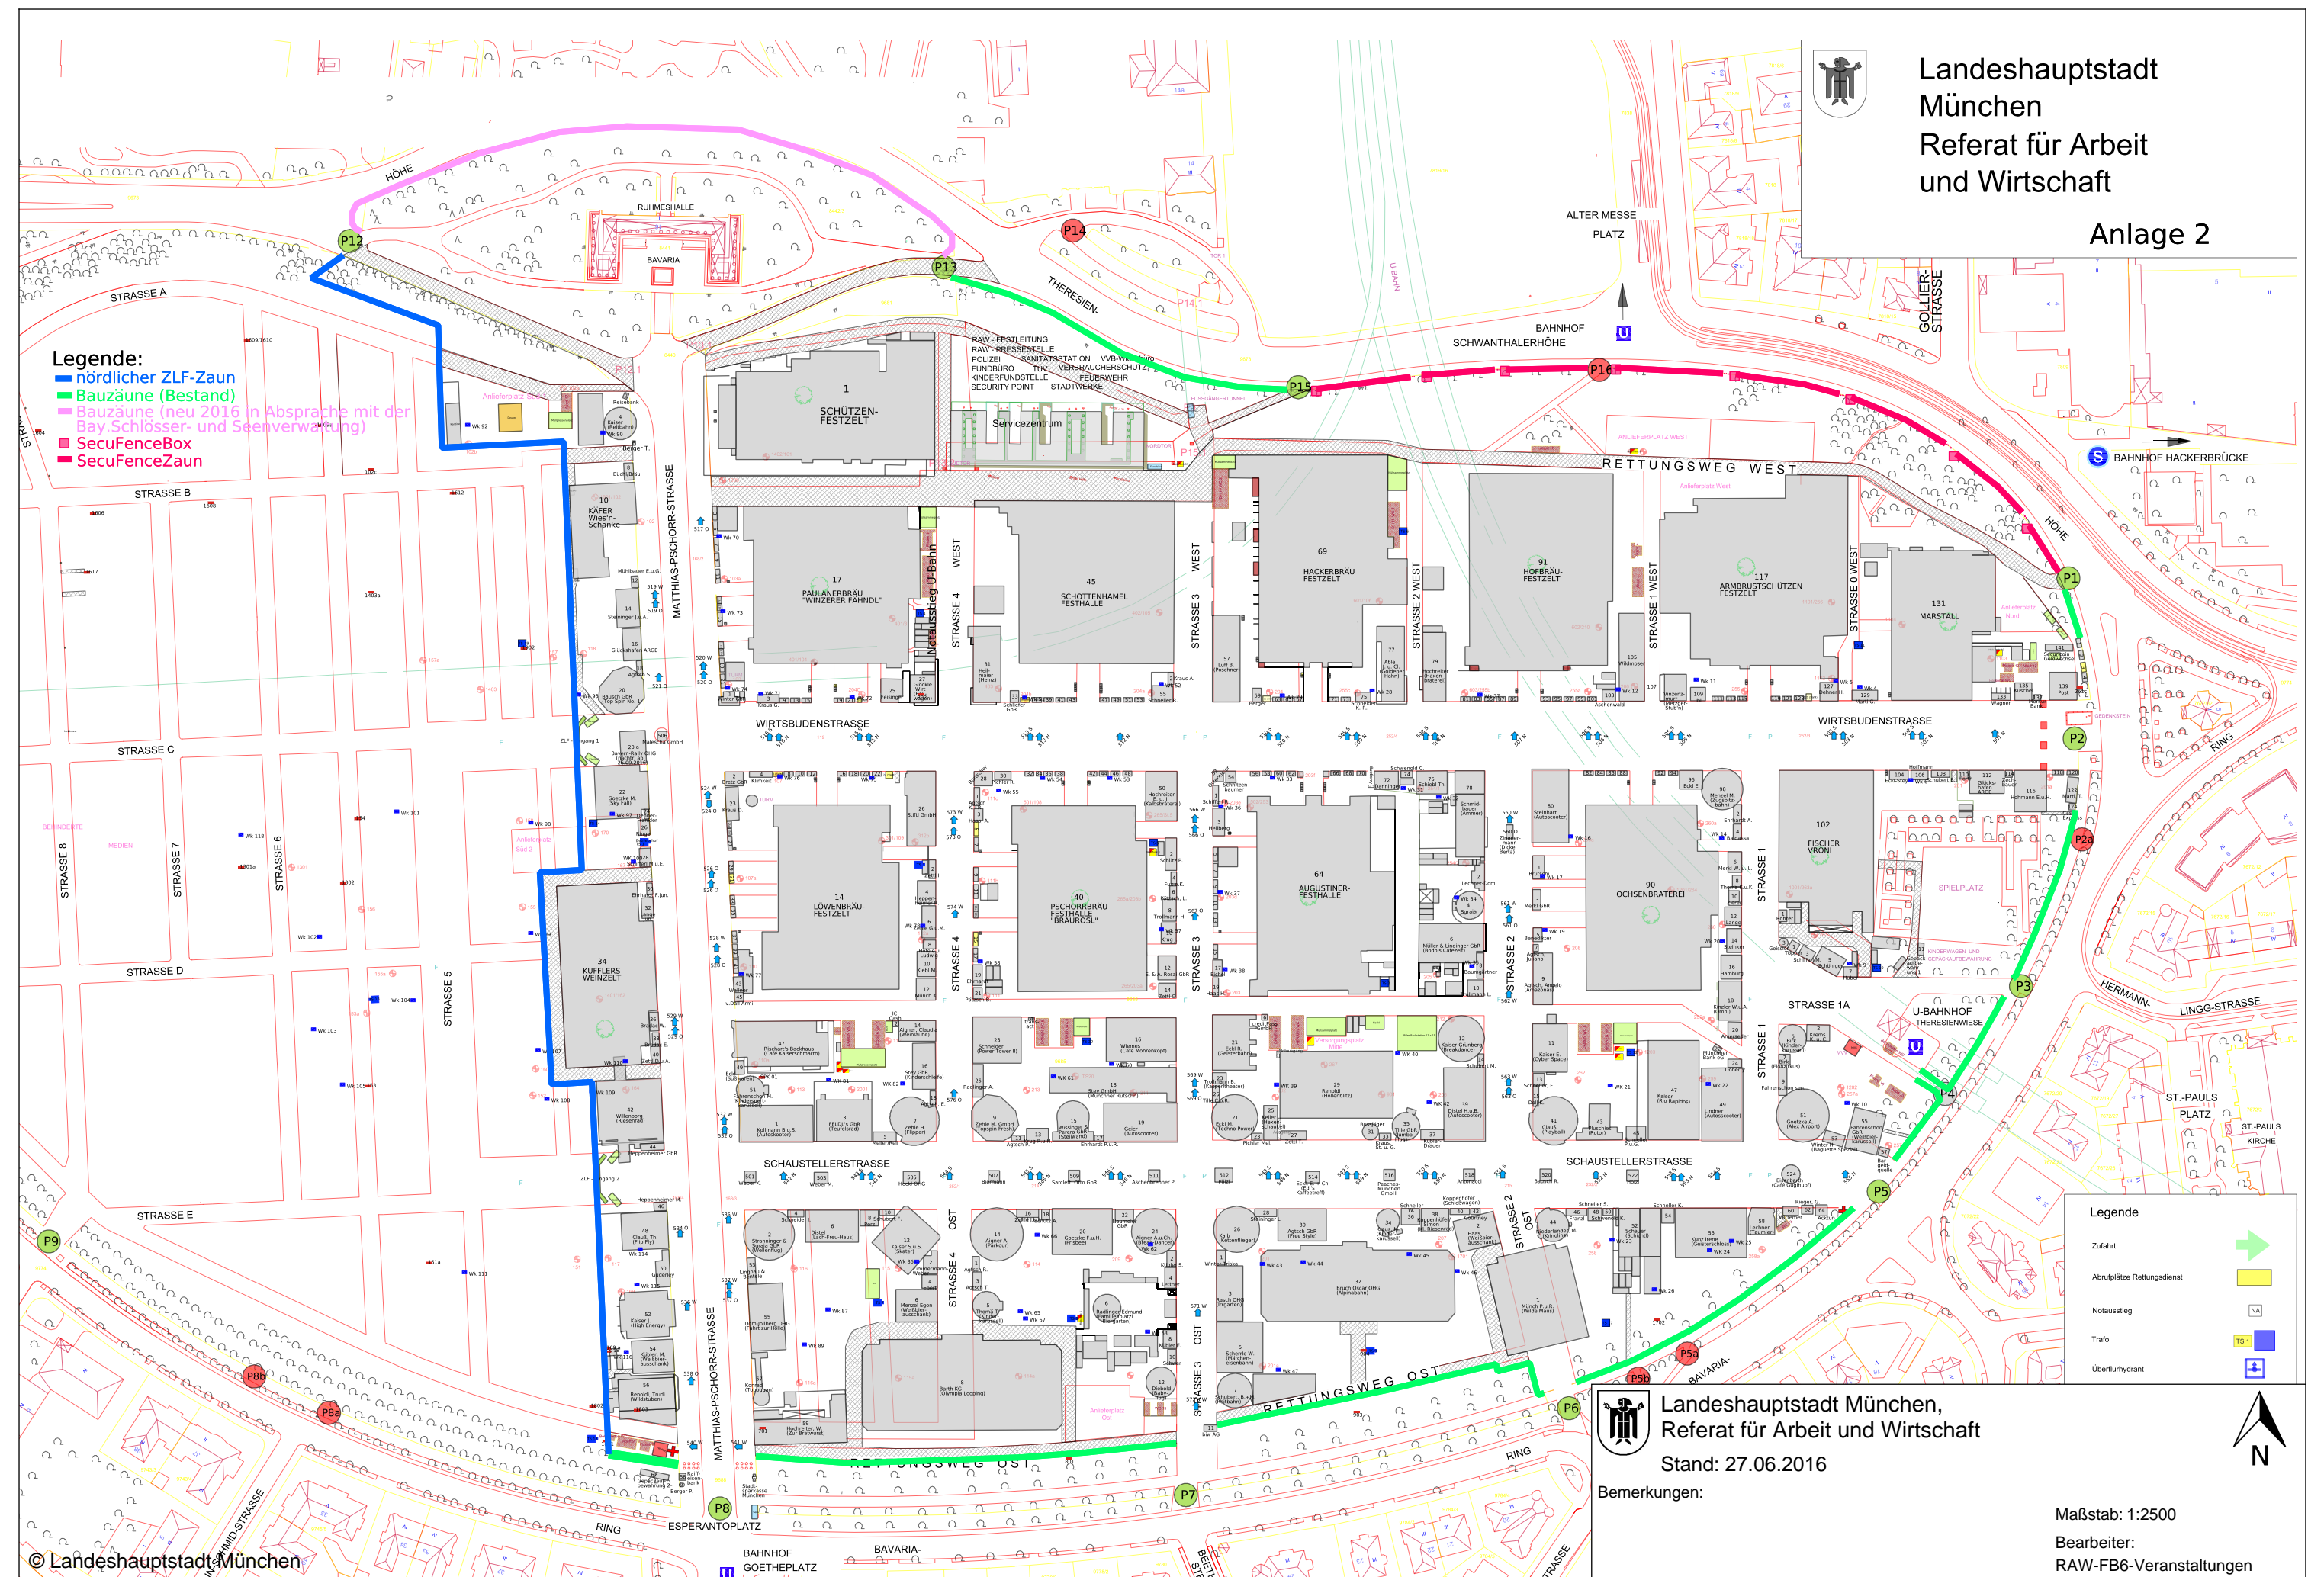

Legende:
 ■ nördlicher ZLF-Zaun
 ■ Bauzäune (Bestand)
 ■ Bauzäune (neu 2016 in Absprache mit der Bay. Schlösser- und Seenverwaltung)
 ■ SecuFenceBox
 ■ SecuFenceZaun

Legende

- Zufahrt
- Abrufplätze Rettungsdienst
- Notausstieg
- Trafo
- Überflurhydrant

Landeshauptstadt München,
 Referat für Arbeit und Wirtschaft
 Stand: 27.06.2016

Bemerkungen:

Maßstab: 1:2500
 Bearbeiter:
 RAW-FB6-Veranstaltungen