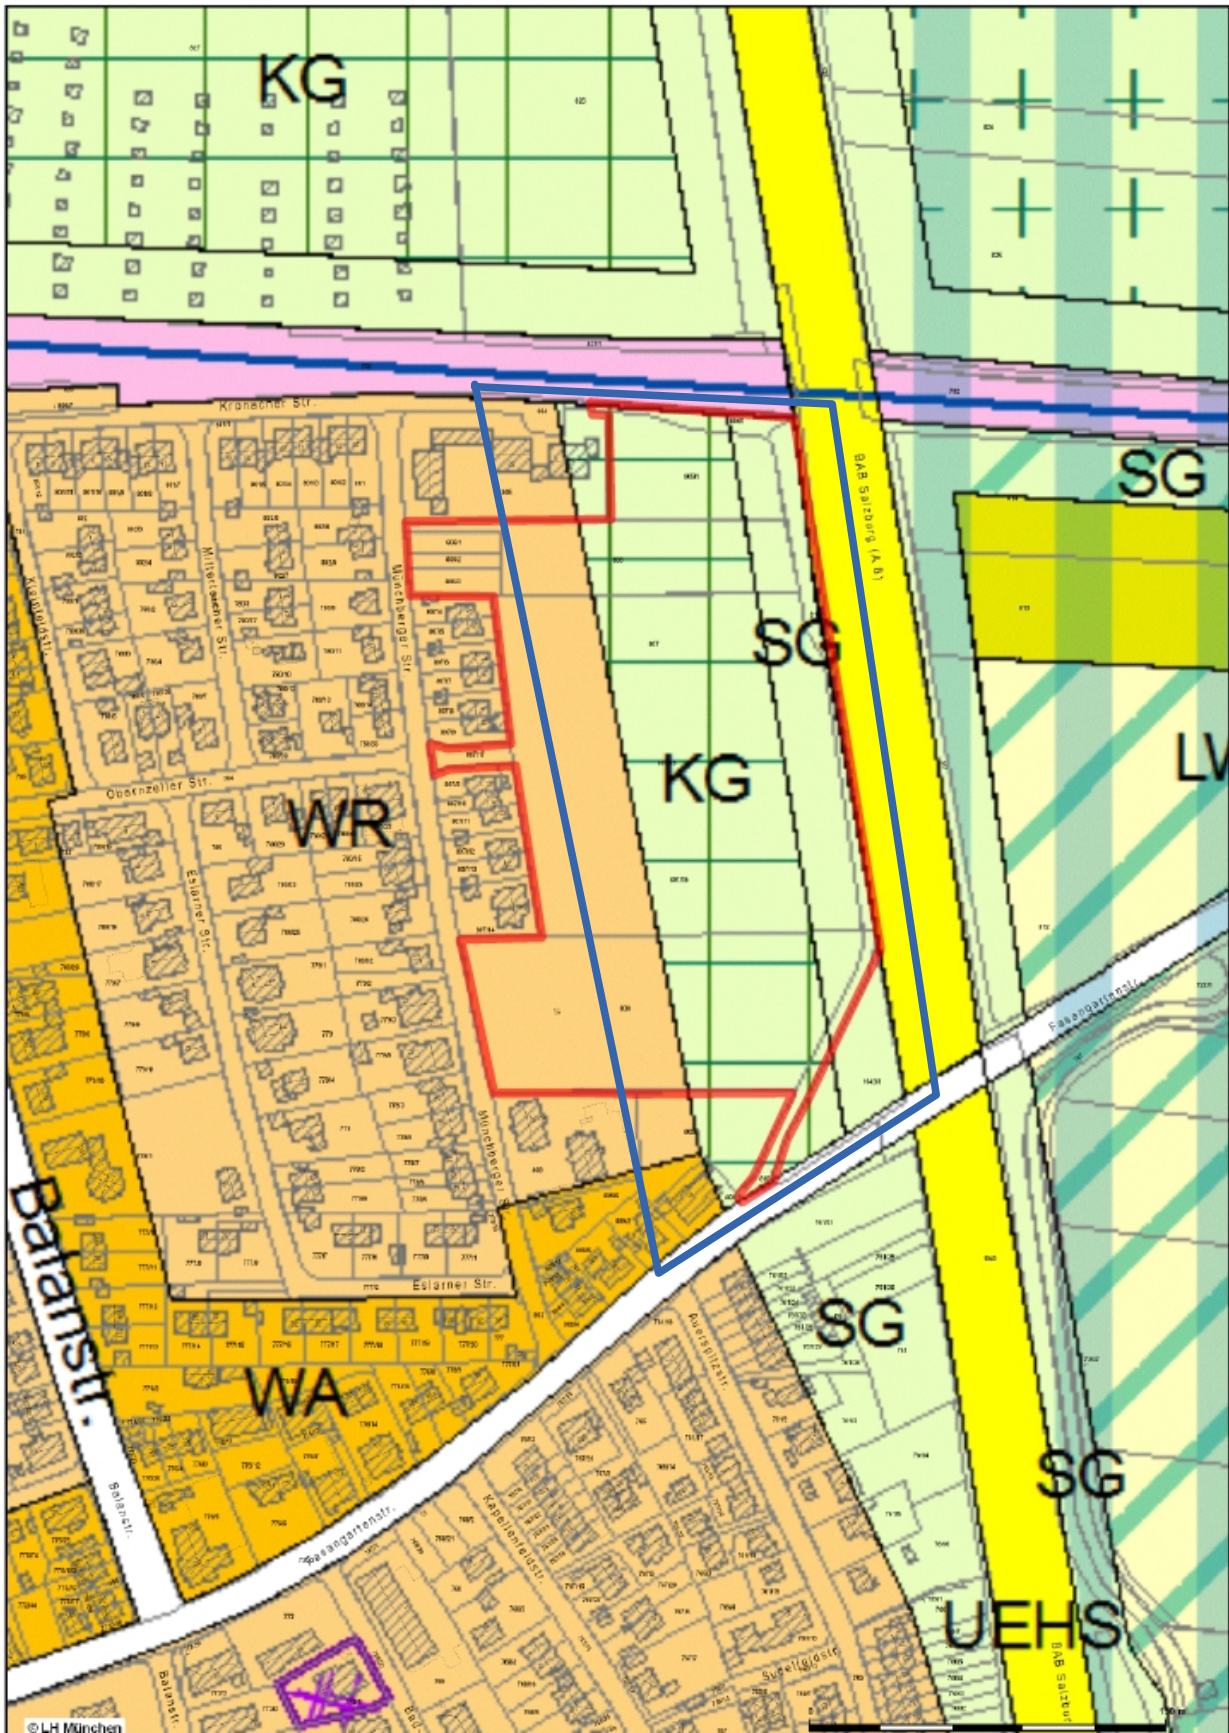

Münchberger Straße

Stadtbezirk 17

Obergiesing – Fasangarten

Flächennutzungsplanausschnitt mit Planungsumgriff des Bebauungsplanes

Umgriff der Änderung des Flächennutzungsplanes: