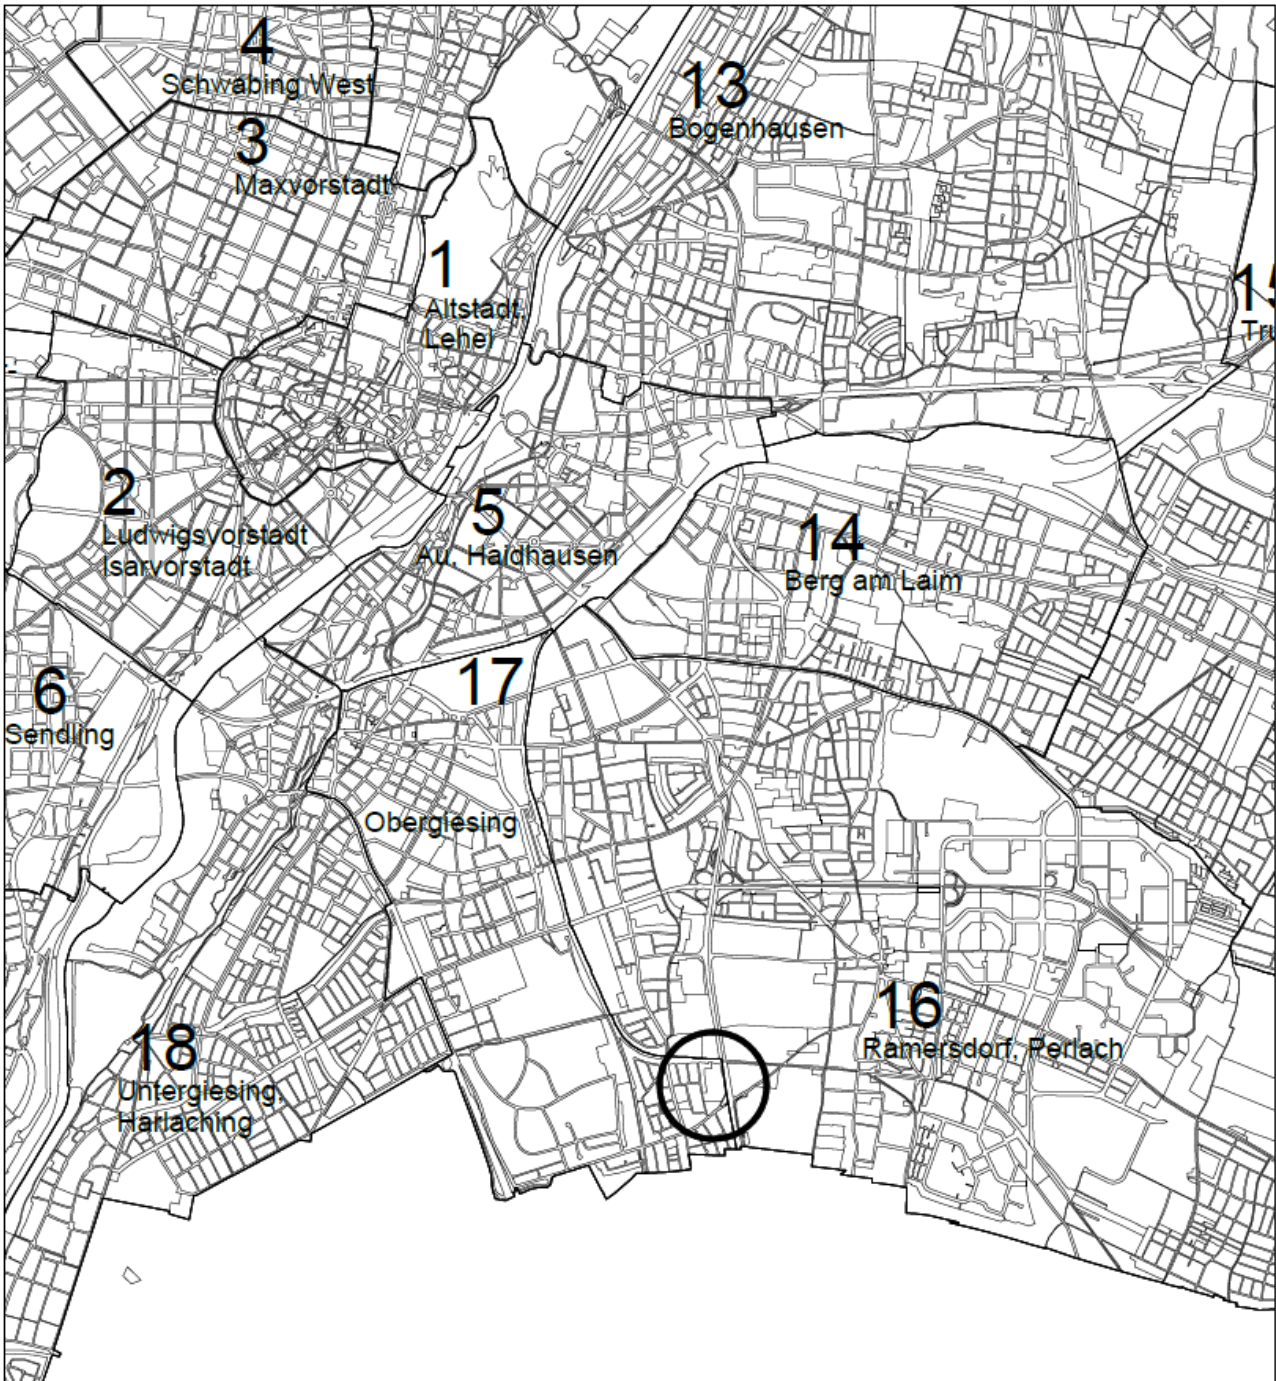

Münchberger Straße

Stadtbezirk 17

Obergiesing – Fasangarten

1:50000

BEZIRKSÜBERSICHT

LAGE IM STADTGEBIET
ZUM BEBAUUNGSPLAN
MIT GRÜNORDNUNG NR.XXXX
MÜNCHBERGER STRASSE

LAGE DES PLANUNGSGEBIETES