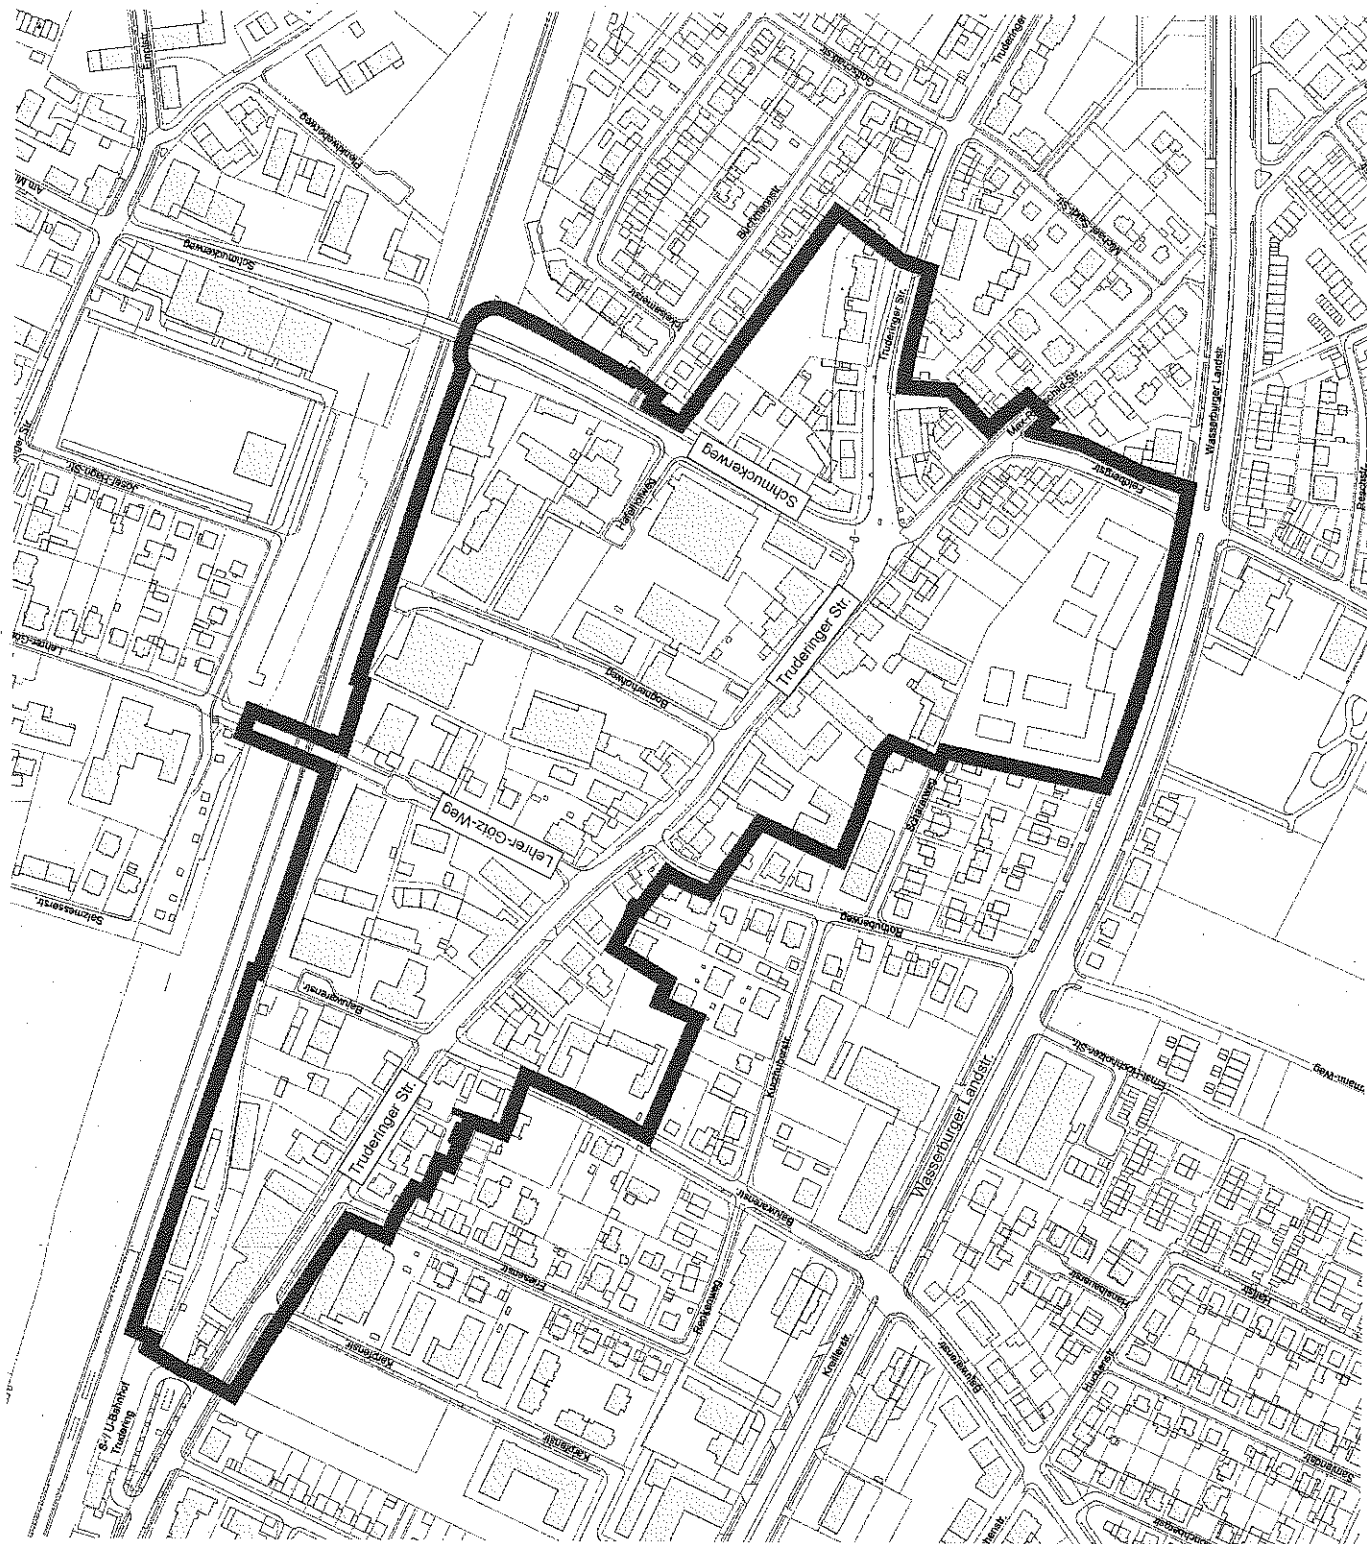

Sanierungsgebiet „Quartierszentrum Trudering“

 Umgriff Sanierungsgebiet gem. §142 BauGB

ohne Maßstab

LANDESHAUPTSTADT MÜNCHEN
REFERAT FÜR STADTPLANUNG
UND BAUORDNUNG HA III/3
MÜNCHEN Dezember 2016