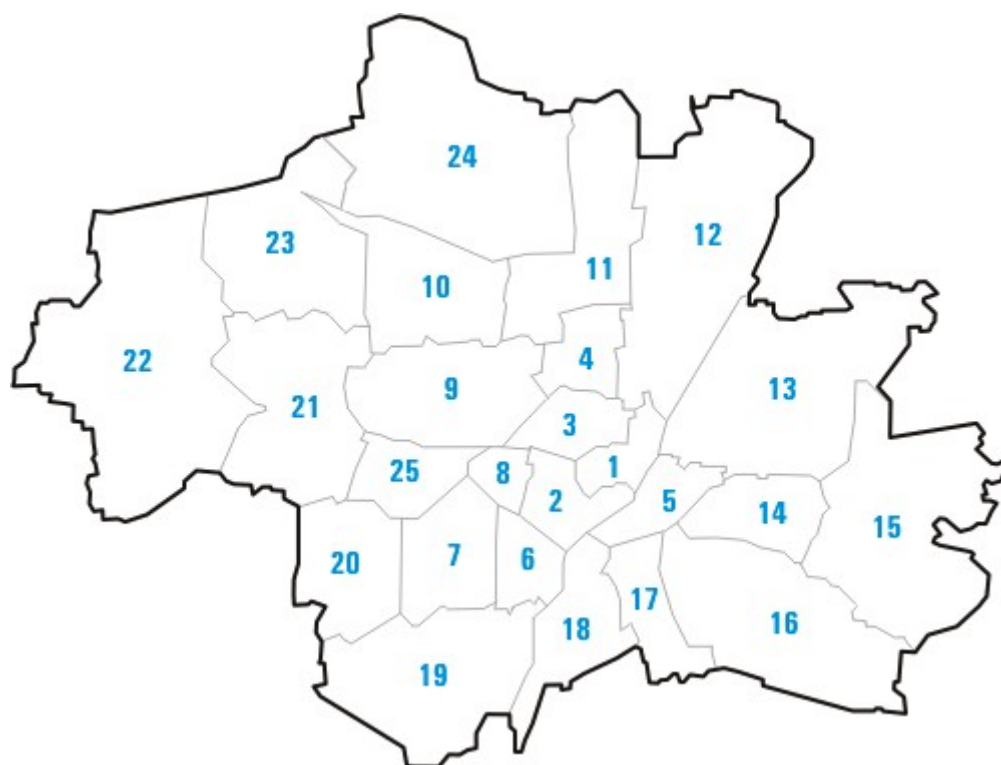

Die Münchner Stadtbezirke

1. Altstadt-Lehel
2. Ludwigsvorstadt-Isarvorstadt
3. Maxvorstadt
4. Schwabing-West
5. Au-Haidhausen
6. Sendling
7. Sendling-Westpark
8. Schwanthalerhöhe
9. Neuhausen-Nymphenburg
10. Moosach
11. Milbertshofen-Am Hart
12. Schwabing-Freimann
13. Bogenhausen
14. Berg am Laim
15. Trudering-Riem
16. Ramersdorf-Perlach
17. Obergiesing-Fasangarten
18. Untergiesing-Harlaching
19. Thalkirchen-Obersendling-Forstenried-Fürstenried-Solln
20. Hadern
21. Pasing-Obermenzing
22. Aubing-Lochhausen-Langwied
23. Allach-Untermenzing
24. Feldmoching-Hasenbergl
25. Laim