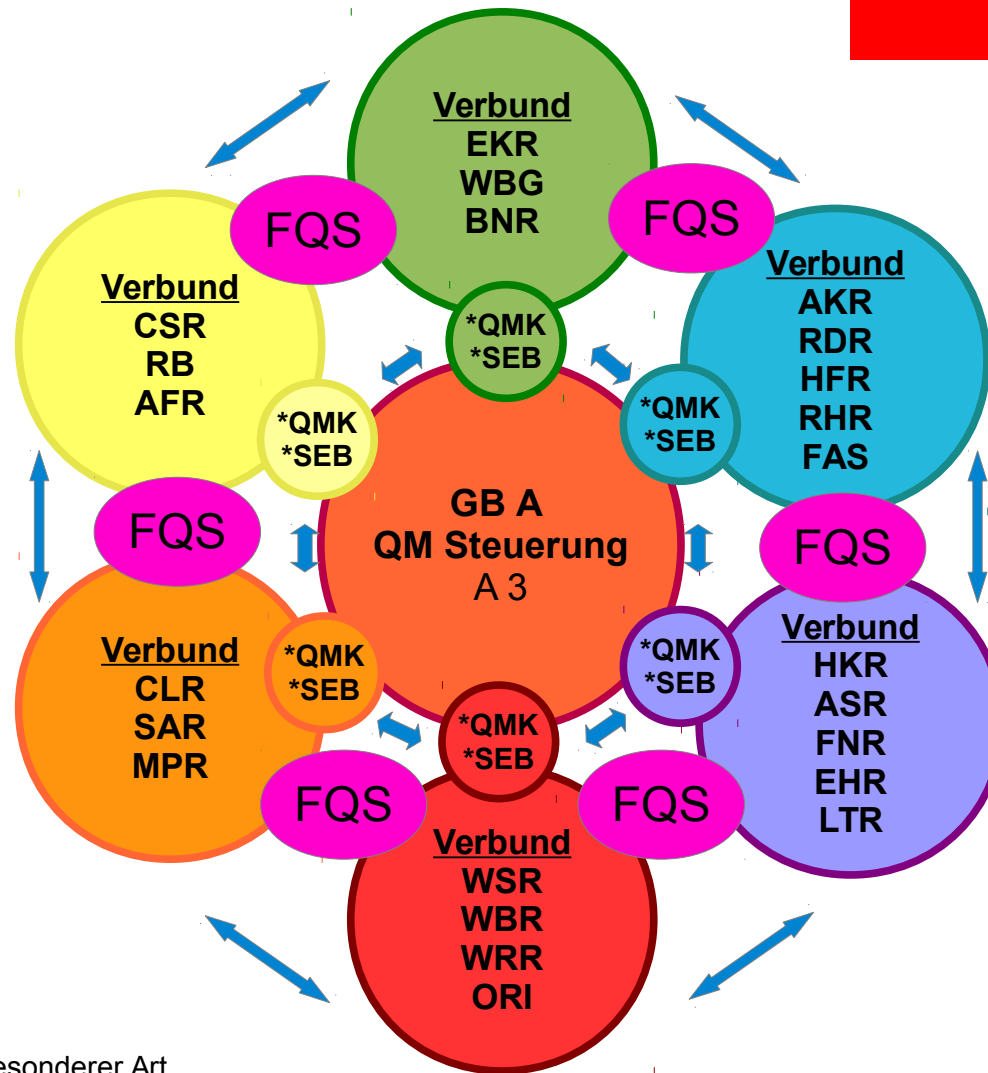

Die Verbünde der städtischen Realschulen und Schulen besonderer Art - Übersicht

Abteilung Realschulen und Schulen besonderer Art

Abteilung Realschulen und Schulen besonderer Art

*Tandems mit QM- Koordinatorin/Koordinator (QMK) und Schulentwicklungsberatung (SEB), Fachliche Qualitätssicherung (FQS)

Die Verbünde der städtischen Realschulen und Schulen besonderer Art – Arbeit an Schulprofilen

Abteilung Realschulen und Schulen besonderer Art

Die Verbünde der städtischen Realschulen und Schulen besonderer Art - Verbundthemen