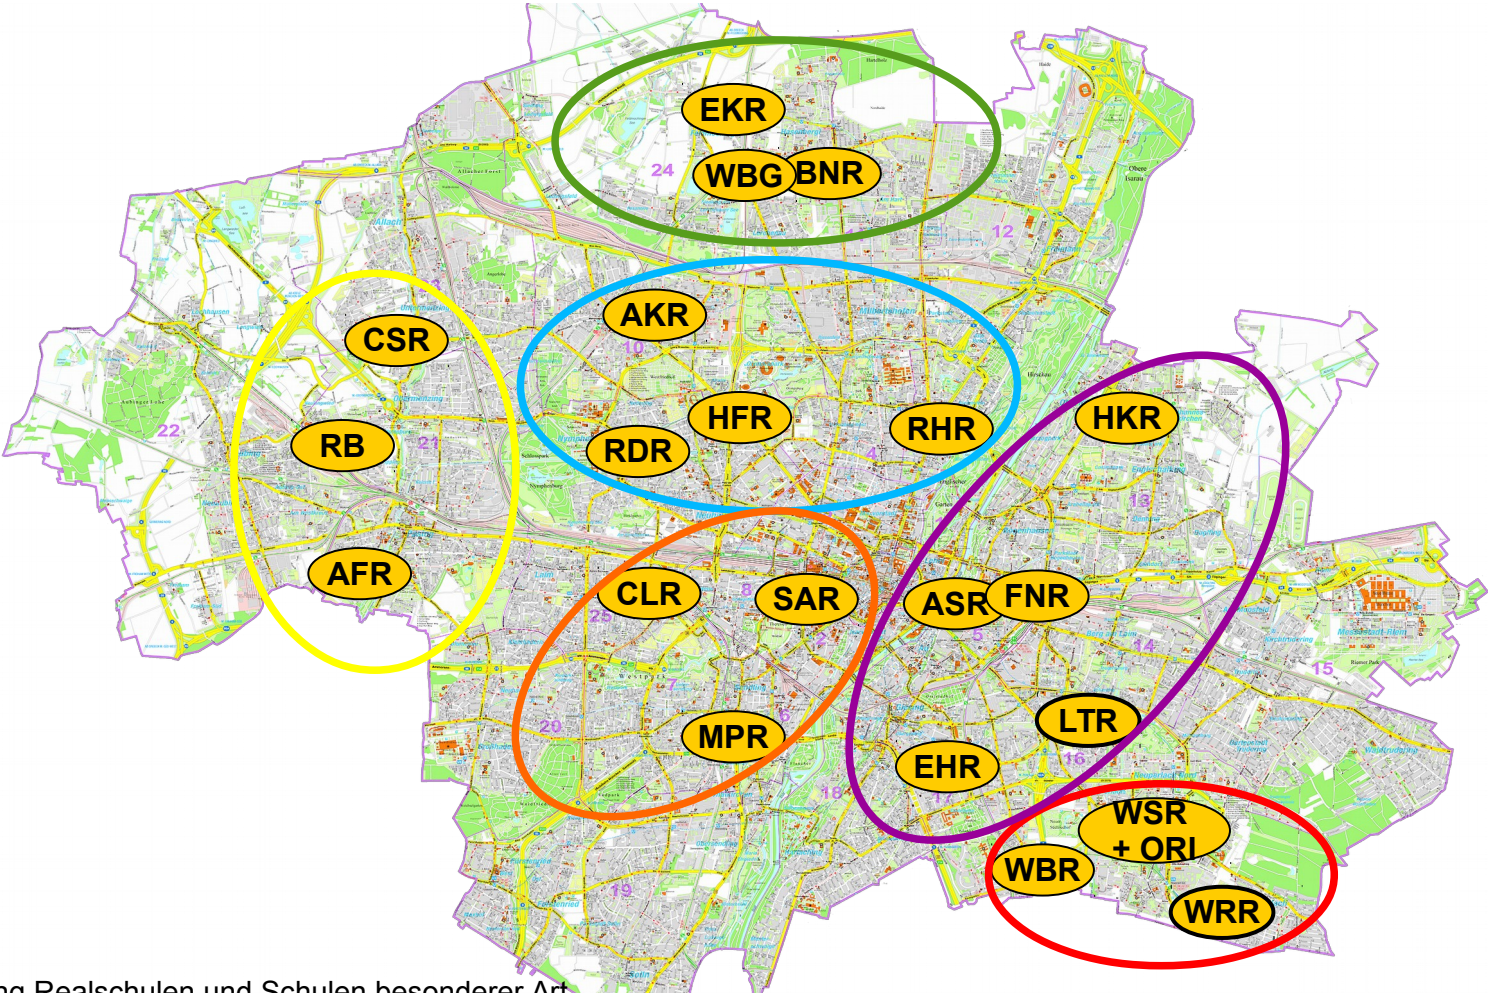

Die Verbünde der städtischen Realschulen und Schulen besonderer Art - Übersicht

Abteilung Realschulen und Schulen besonderer Art

Abteilung Realschulen und Schulen besonderer Art

*Tandems mit QM- Koordinatorin/Koordinator (QMK) und Schulentwicklungsberatung (SEB), Fachliche Qualitätssicherung (FQS)

Die Verbünde der städtischen Realschulen und Schulen besonderer Art – Arbeit an Schulprofilen

Abteilung Realschulen und Schulen besonderer Art

Die Verbünde der städtischen Realschulen und Schulen besonderer Art - Verbundthemen