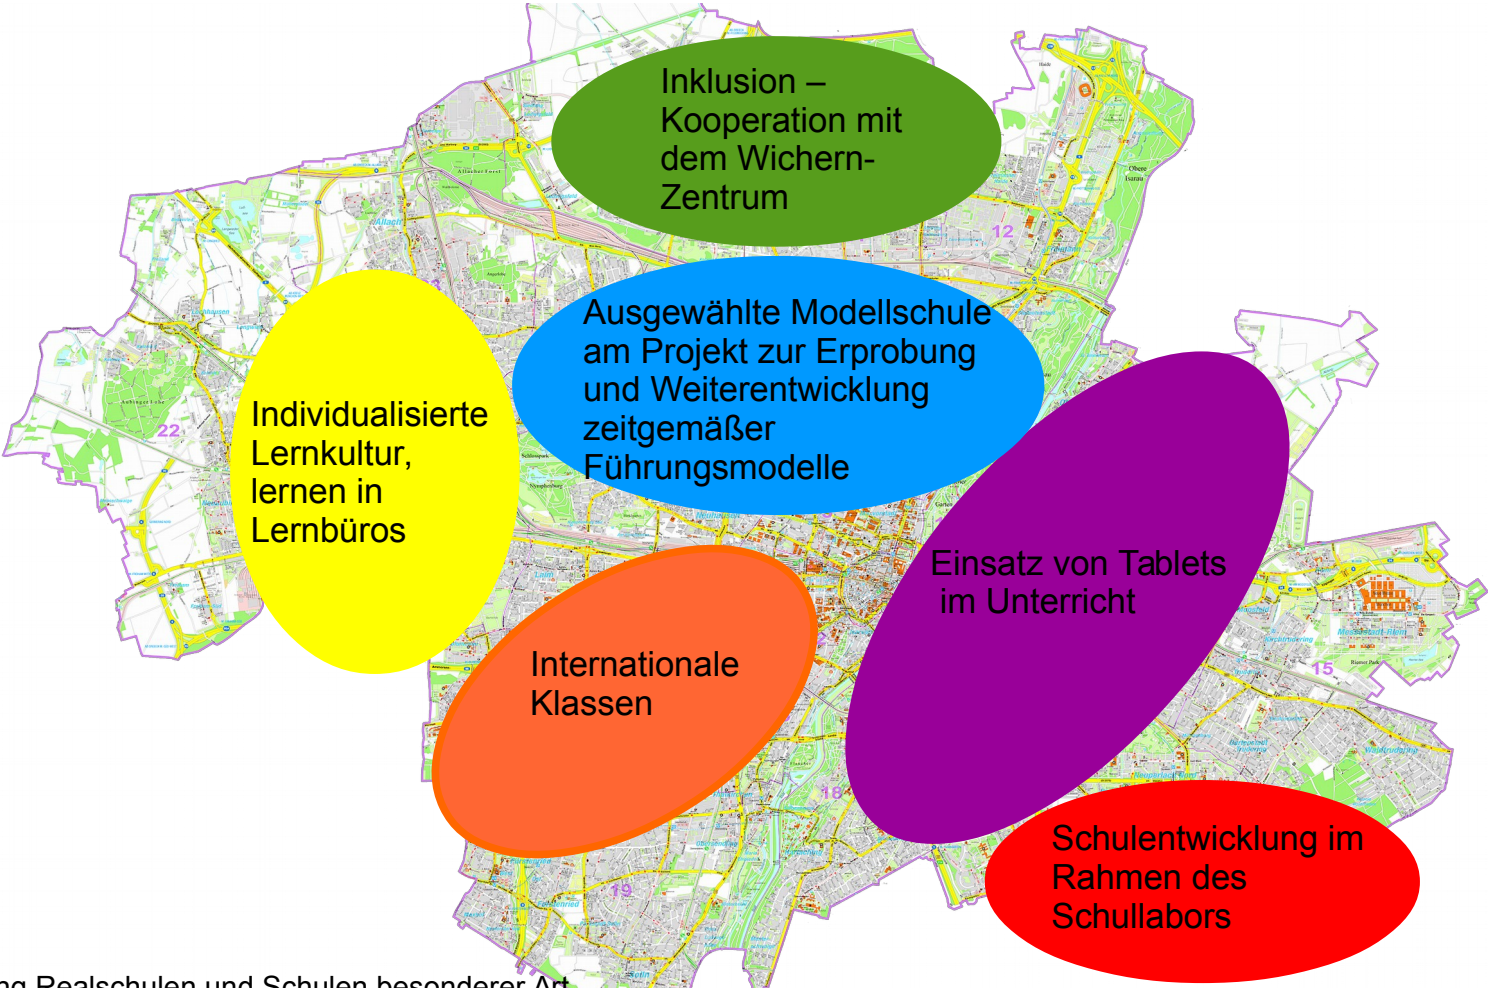

Die Verbünde der städtischen Realschulen und Schulen besonderer Art - Übersicht

Abteilung Realschulen und Schulen besonderer Art

Abteilung Realschulen und Schulen besonderer Art

*Tandems mit QM- Koordinatorin/Koordinator (QMK) und Schulentwicklungsberatung (SEB), Fachliche Qualitätssicherung (FQS)

Die Verbünde der städtischen Realschulen und Schulen besonderer Art – Arbeit an Schulprofilen

Abteilung Realschulen und Schulen besonderer Art

Die Verbünde der städtischen Realschulen und Schulen besonderer Art - Verbundthemen