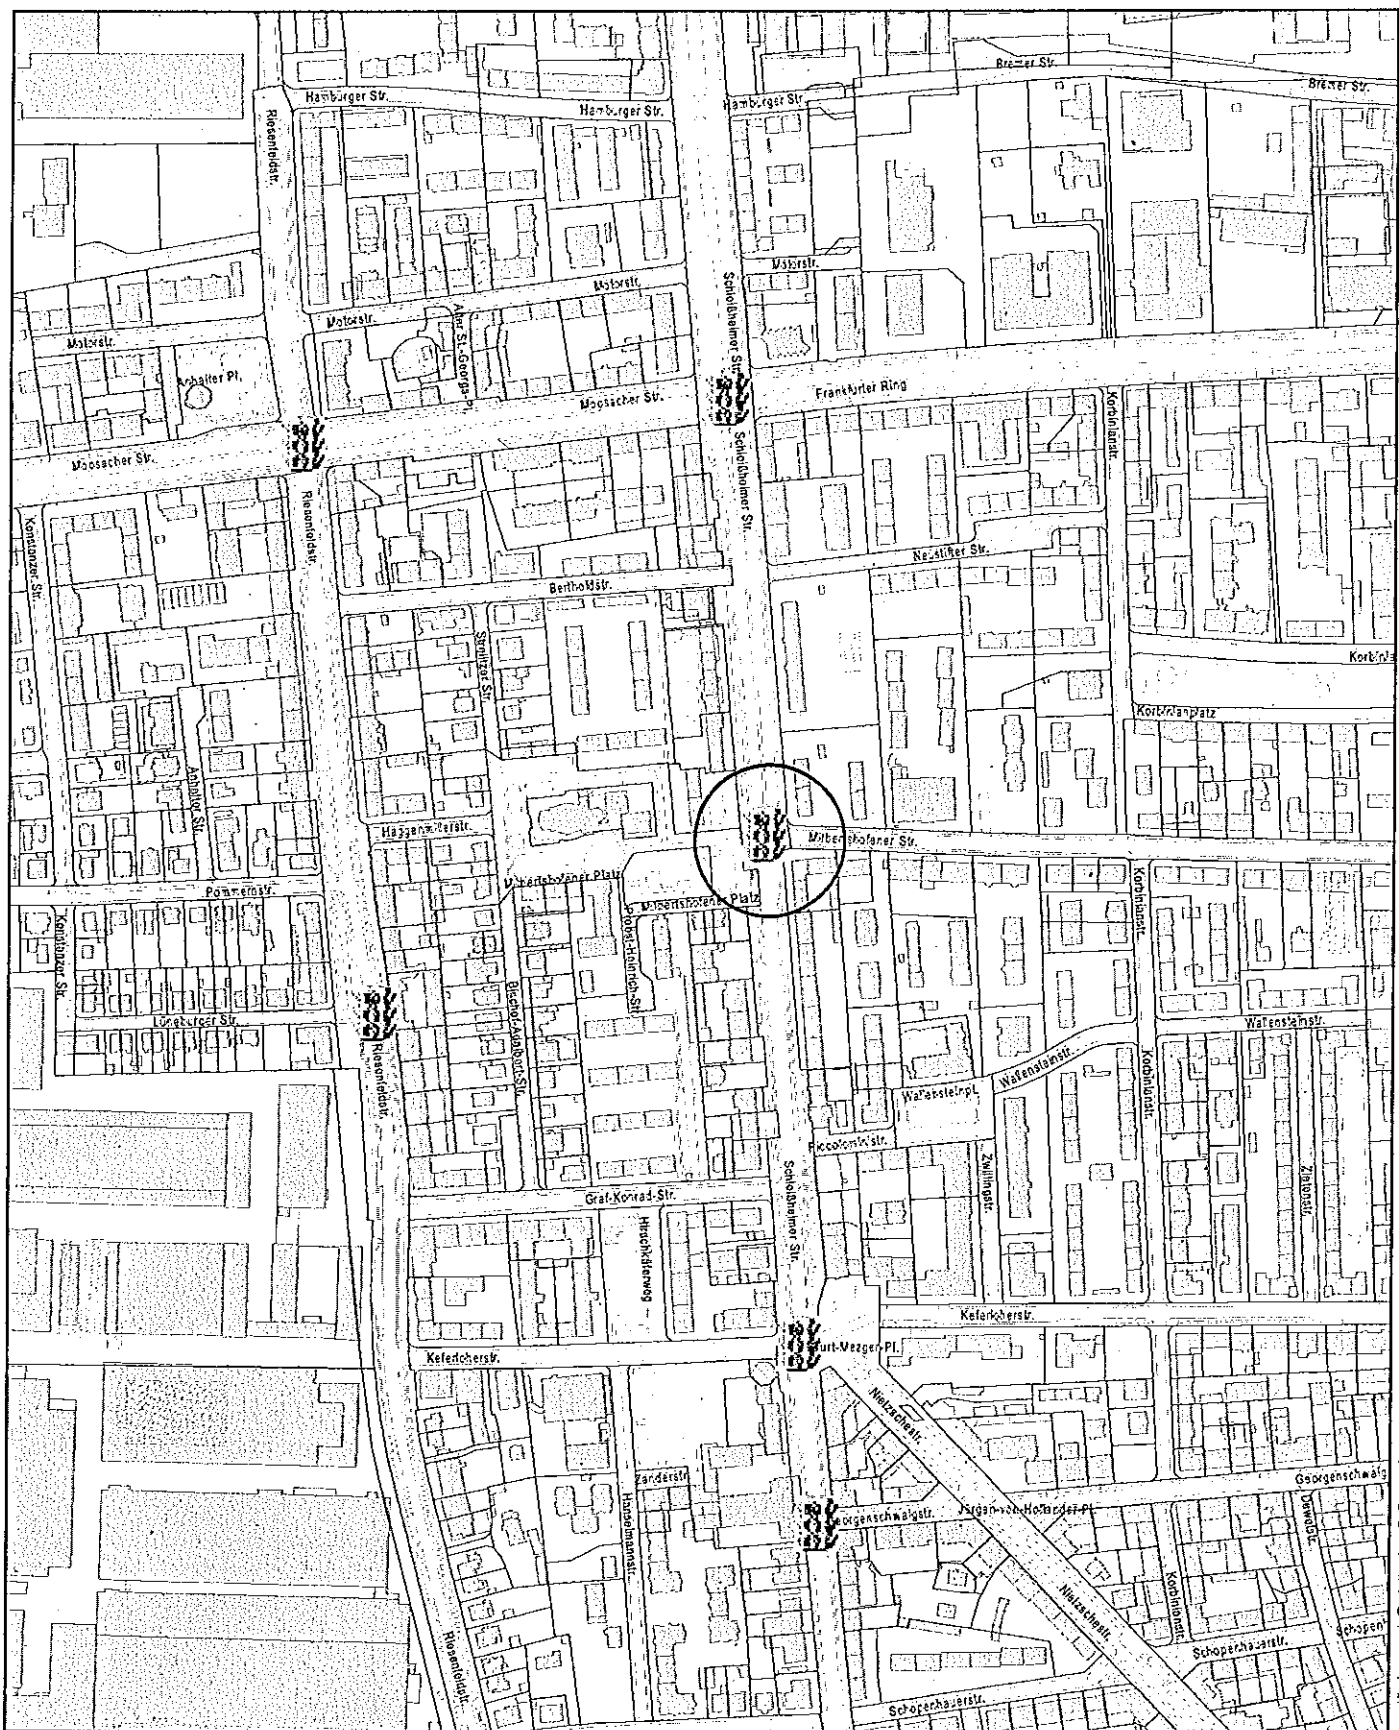

Landeshauptstadt München		Kreisverwaltungsreferat HA III/12
LZA-Nr: 519	Knotenname: Milbertshofener-/ Schleißheimer Str.	Dateiname: 0519AAAJ.DWG
Bearbeiter: esc/Schlittenbauer	letzte Bearbeitung: 05.09.2017	Inbetriebnahme (Datum/Zeit) Ungültig (Datum/Zeit)
Kommentar: D33 neu	Maßstab 1:500 0 2m 10m	

Datenauszug

Erstellt für Maßstab 1:5.000
 Zur Maßentnahme nur bedingt geeignet

 Landeshauptstadt München
 Kreisverwaltungsreferat

Ersteller Erich Schlittenbauer
 Erstellungsdatum 06.09.2017