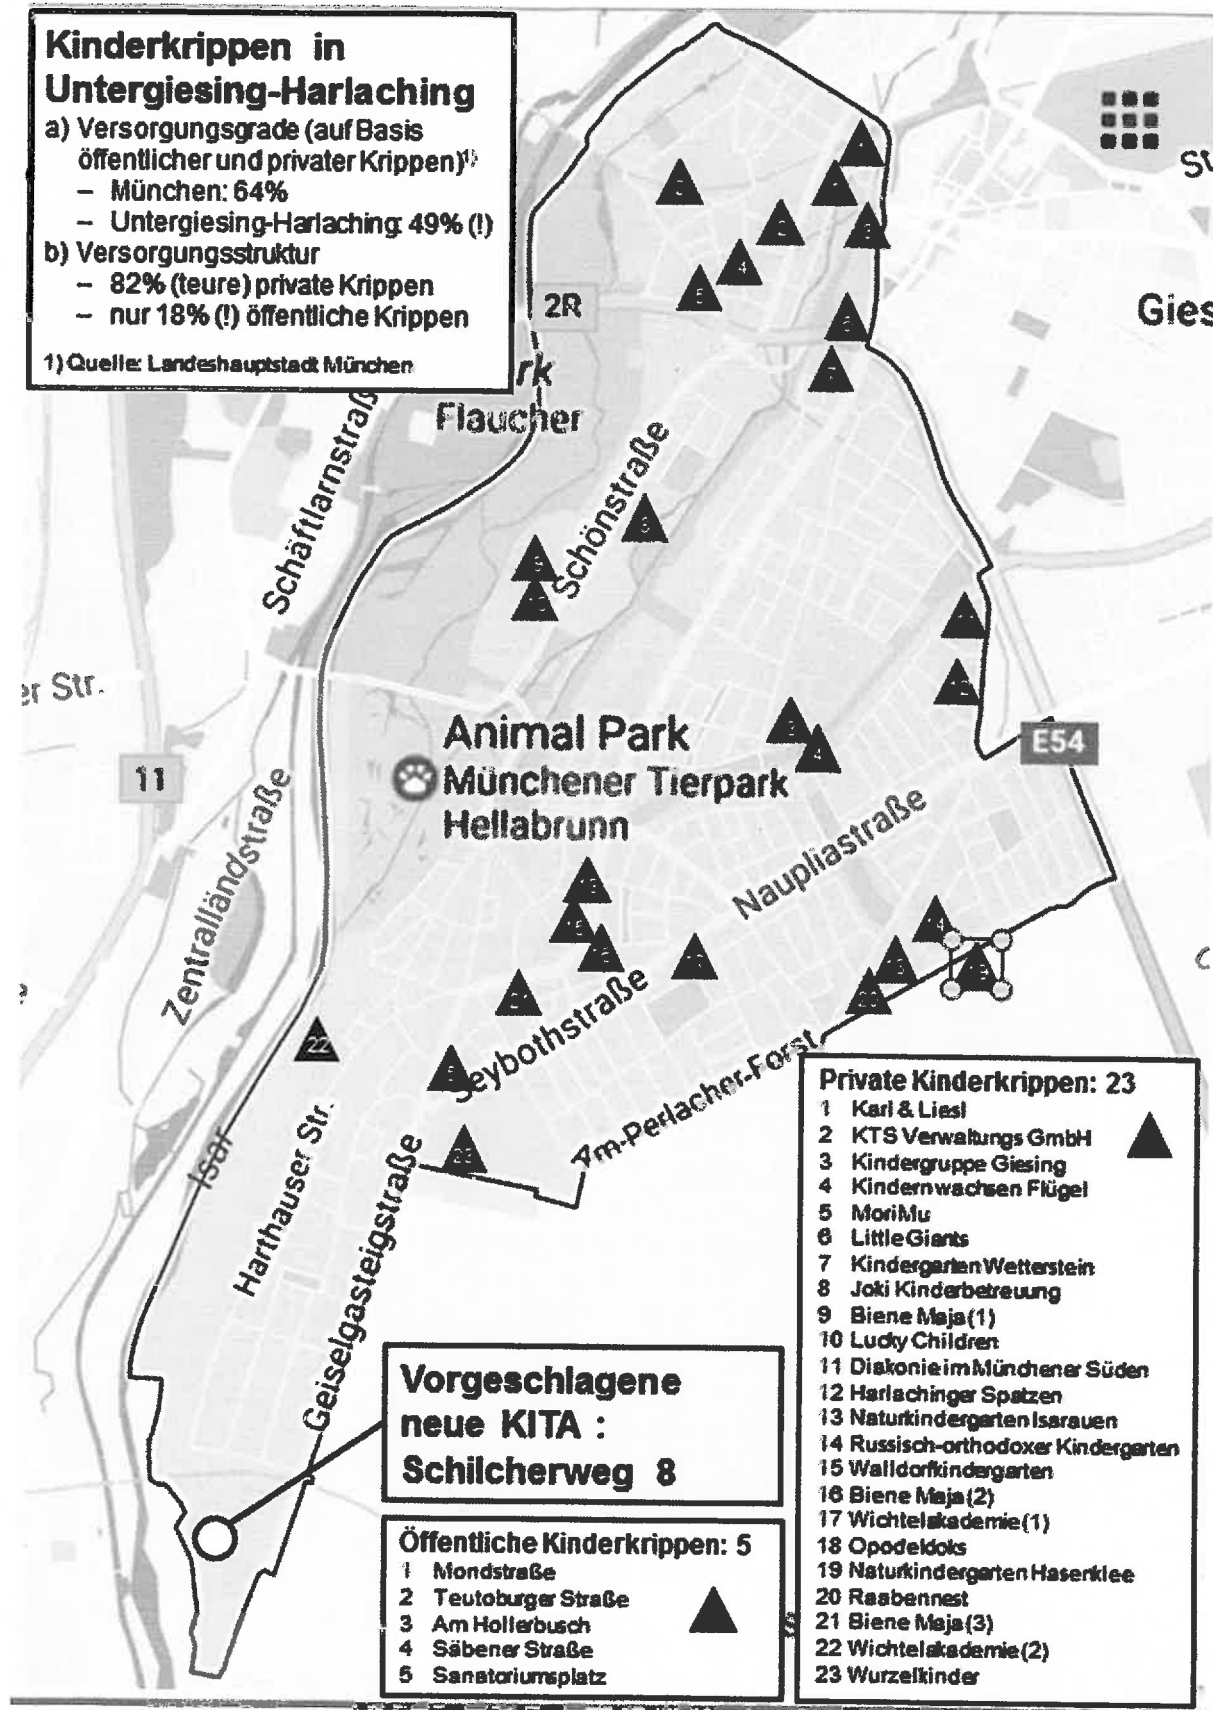

## Einwohnerversammlung, 13. September 2017

*Unser Antrag an den Bezirksausschuss:*

*"Nutzung der Liegenschaft Schilcherweg 8 als öffentliche KITA bzw. Kinderkrippe zur Verbesserung der Versorgungssituation bei bezahlbarer Kinderbetreuung im Bezirk Untergiesing-Harlaching"*

### Anlagen:

- [1] Übersicht der Betreuungsquoten für Krippenkinder in München und Untergiesing-Harlaching, aktuelle private und öffentliche Krippen im Bezirk
- [2] Lageplan Schilcherweg
- [3] Unterschriftensammlung in der unmittelbaren Nachbarschaft
- [4] Unterschriftensammlung über die Online-Petition "Pro-KITA-Harlaching"

# Anlage 1

Übersicht der Betreuungsquoten für Krippenkinder in München und Untergiesing-Harlaching, aktuelle private und öffentliche Krippen im Bezirk

### Lageplan Schilcherweg