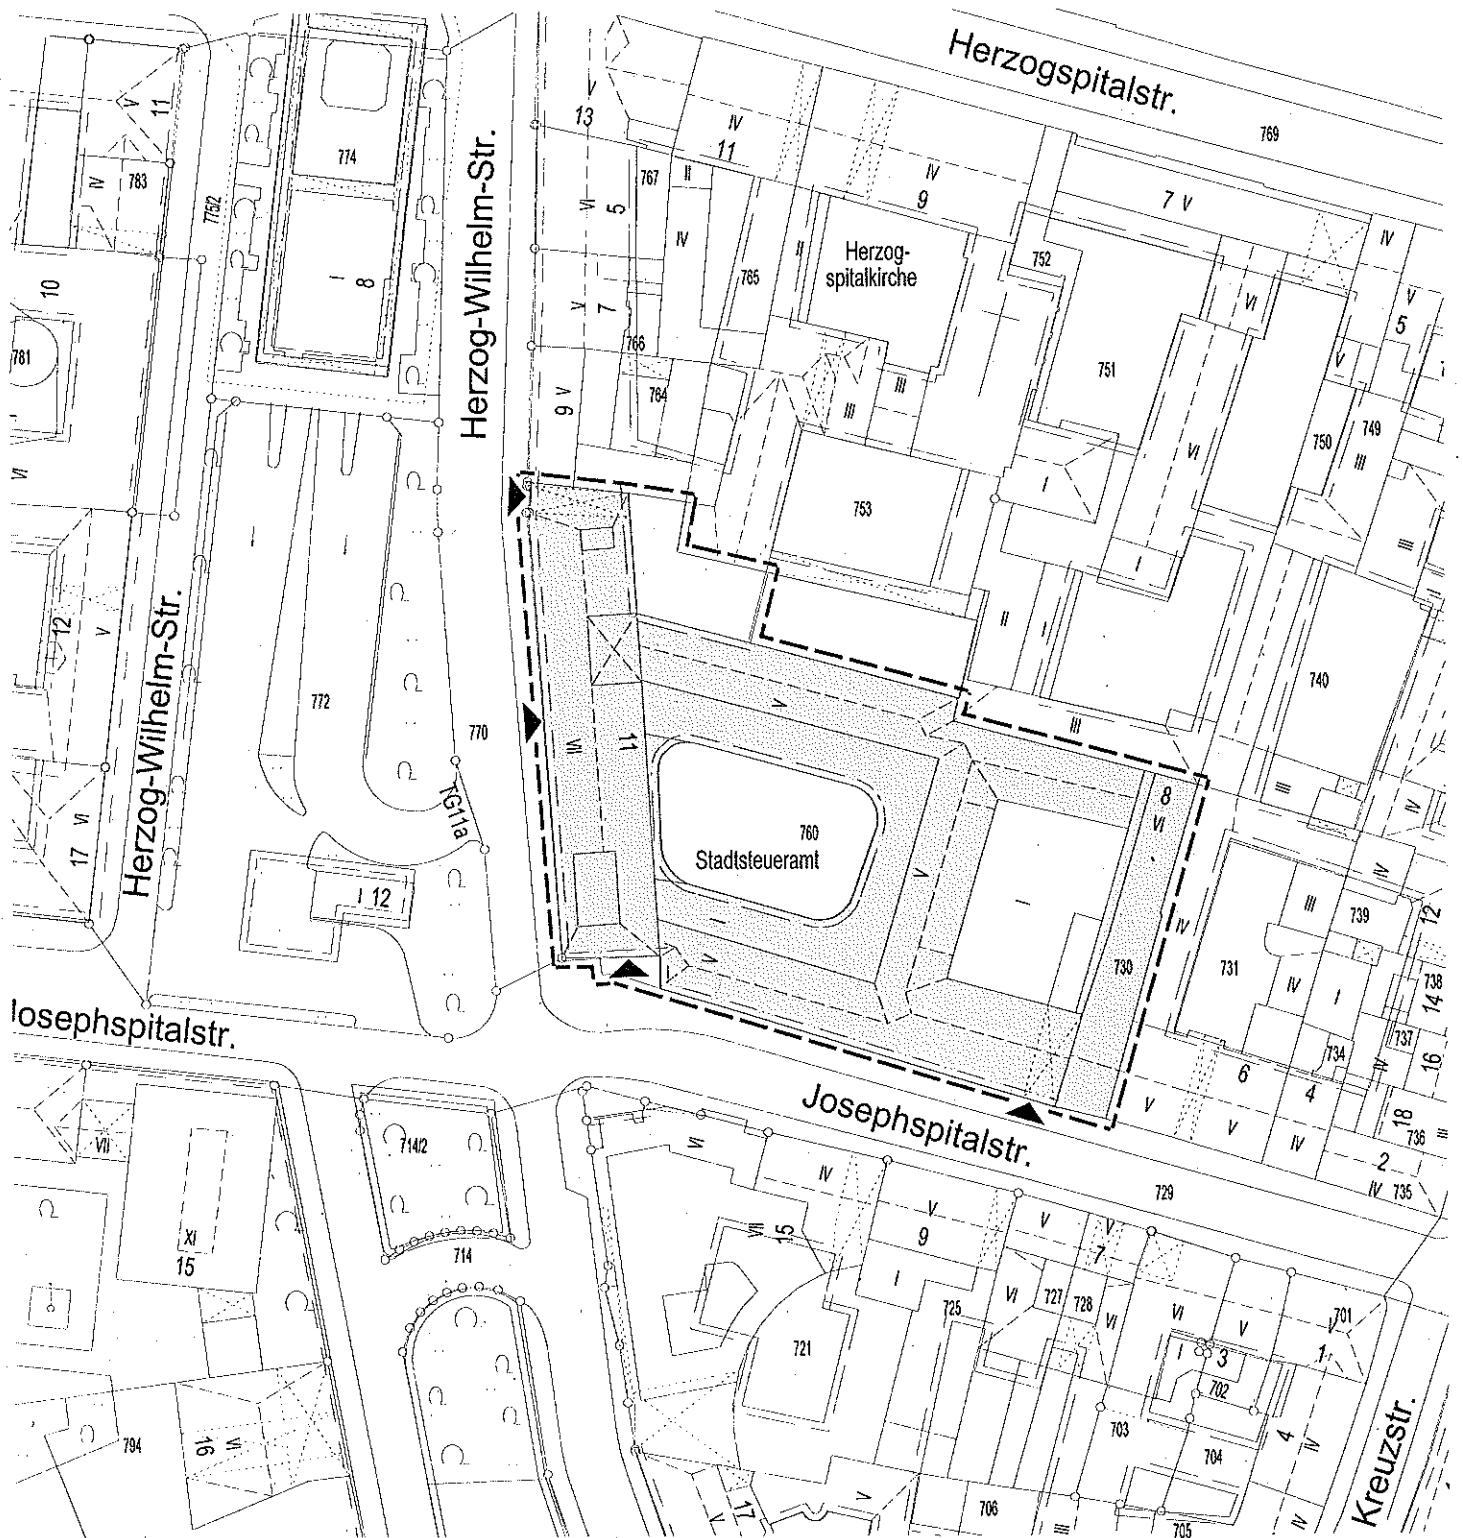

# Anlage 1

Landeshauptstadt München | Umbau und Sanierung des Verwaltungsgebäudes  
**Herzog-Wilhelm-Straße 11 / Josephspitalstraße 8**

Lageplan | 1:1000