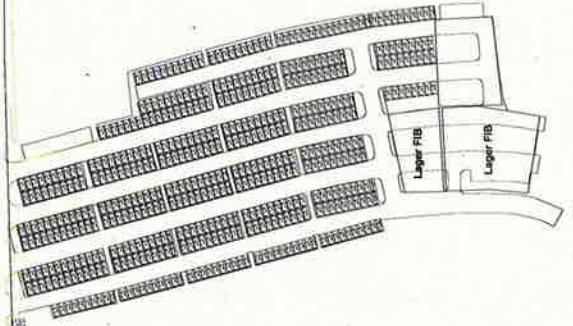

Mitgliedschaftsamt (Mouabir) D-11000 Berlin, Europapark 1 Telefon: 030 420520-11 Fax: 030 420520-10	
Projekt	Strukturplan (Mouabir)
Mitglied	030 420520-11 Mo - Fr 09:00 - 17:00 Sa - So 10:00 - 16:00
Partner	Sirius Strukturplan
Verantwortung	www.sirius-architektur.com
Titel	STRUKTURPLAN
Projektname	STRUKTURPLAN (Mouabir)
Standort	Europapark 1, 11000 Berlin
Blatt	1 von 1
Skala	1:100
Zeichnung	03.10.2012