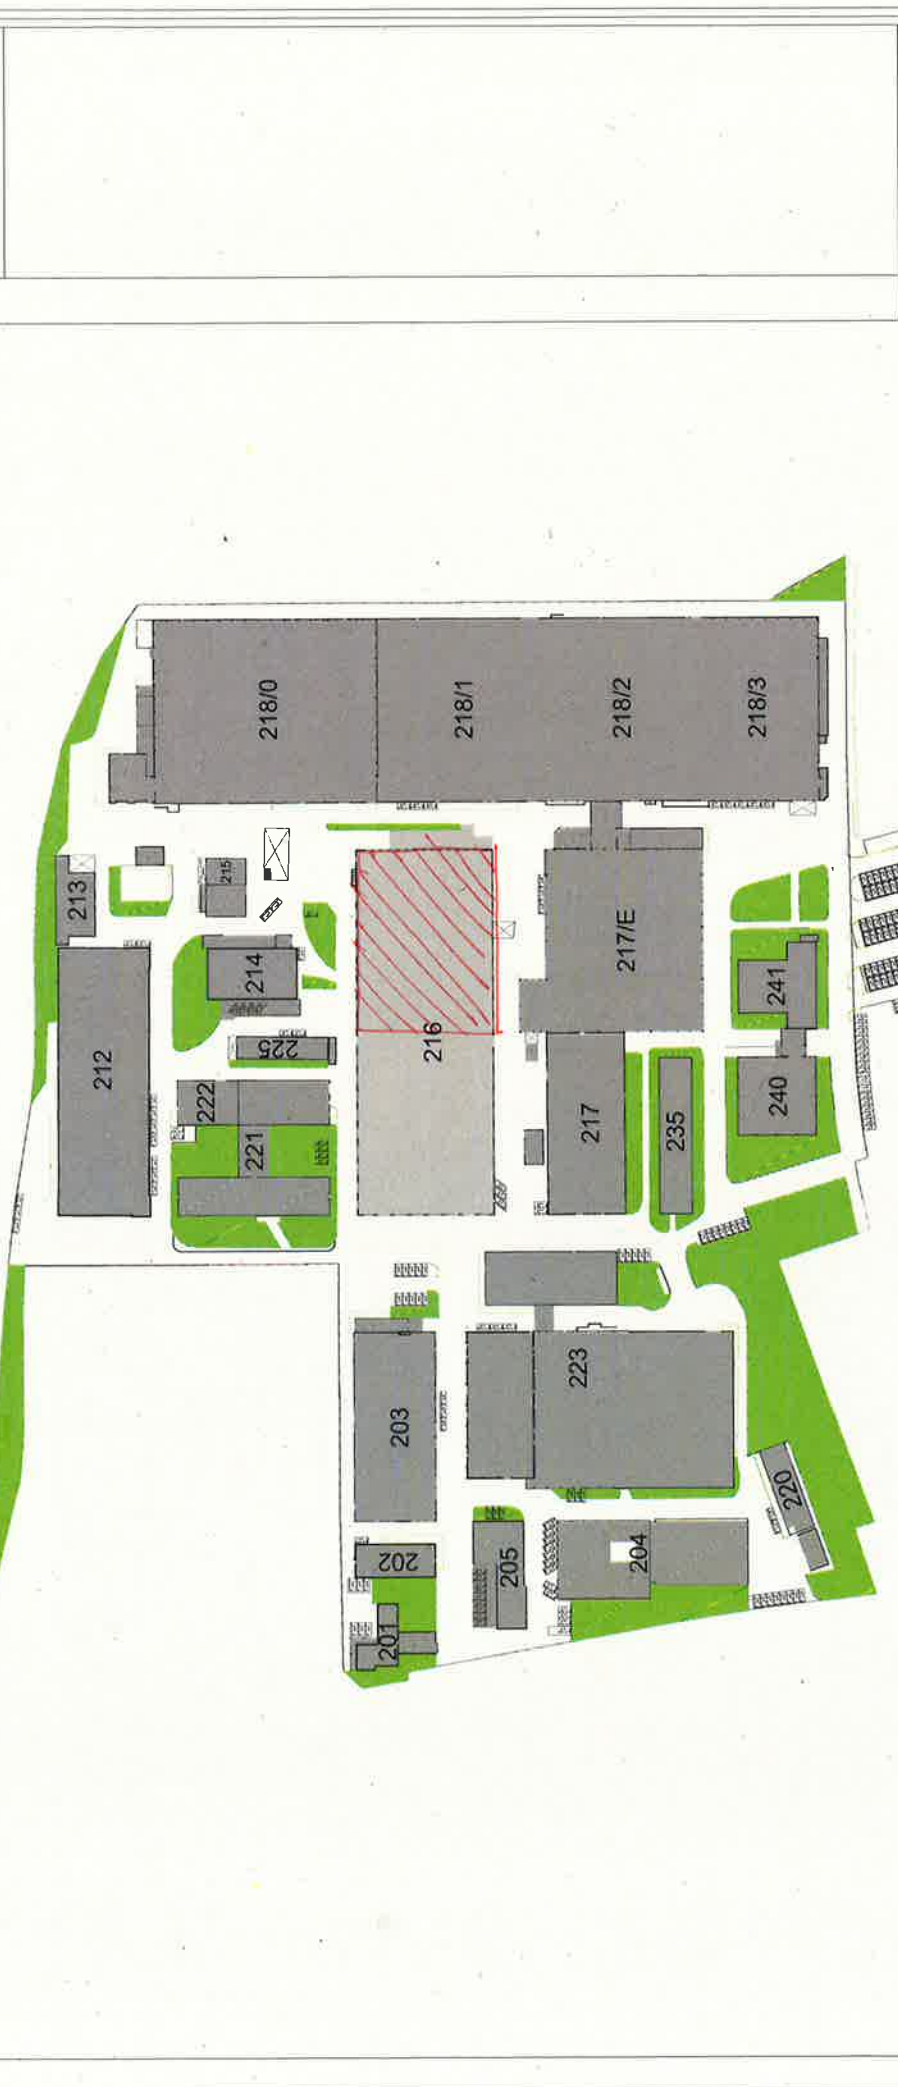

Mitgliedschaftsamt (Mouabir) D-11000 Berlin, Europapark 1 Telefon: 030 420520-11 Fax: 030 420520-10	
Projekt	Strukturplan (Mouabir)
Mitglied	030 420520-11 Mo - Fr 09:00 - 17:00 Sa - So 10:00 - 16:00
Partner	Sirius Strukturplan
Verantwortung	www.sirius-architektur.com
Titel	STRUKTURPLAN
Projektname	STRUKTURPLAN (Mouabir)
Standort	Europapark 1, 11000 Berlin
Blatt	1 von 1
Skala	1:100
Zeichnung	03.10.2012