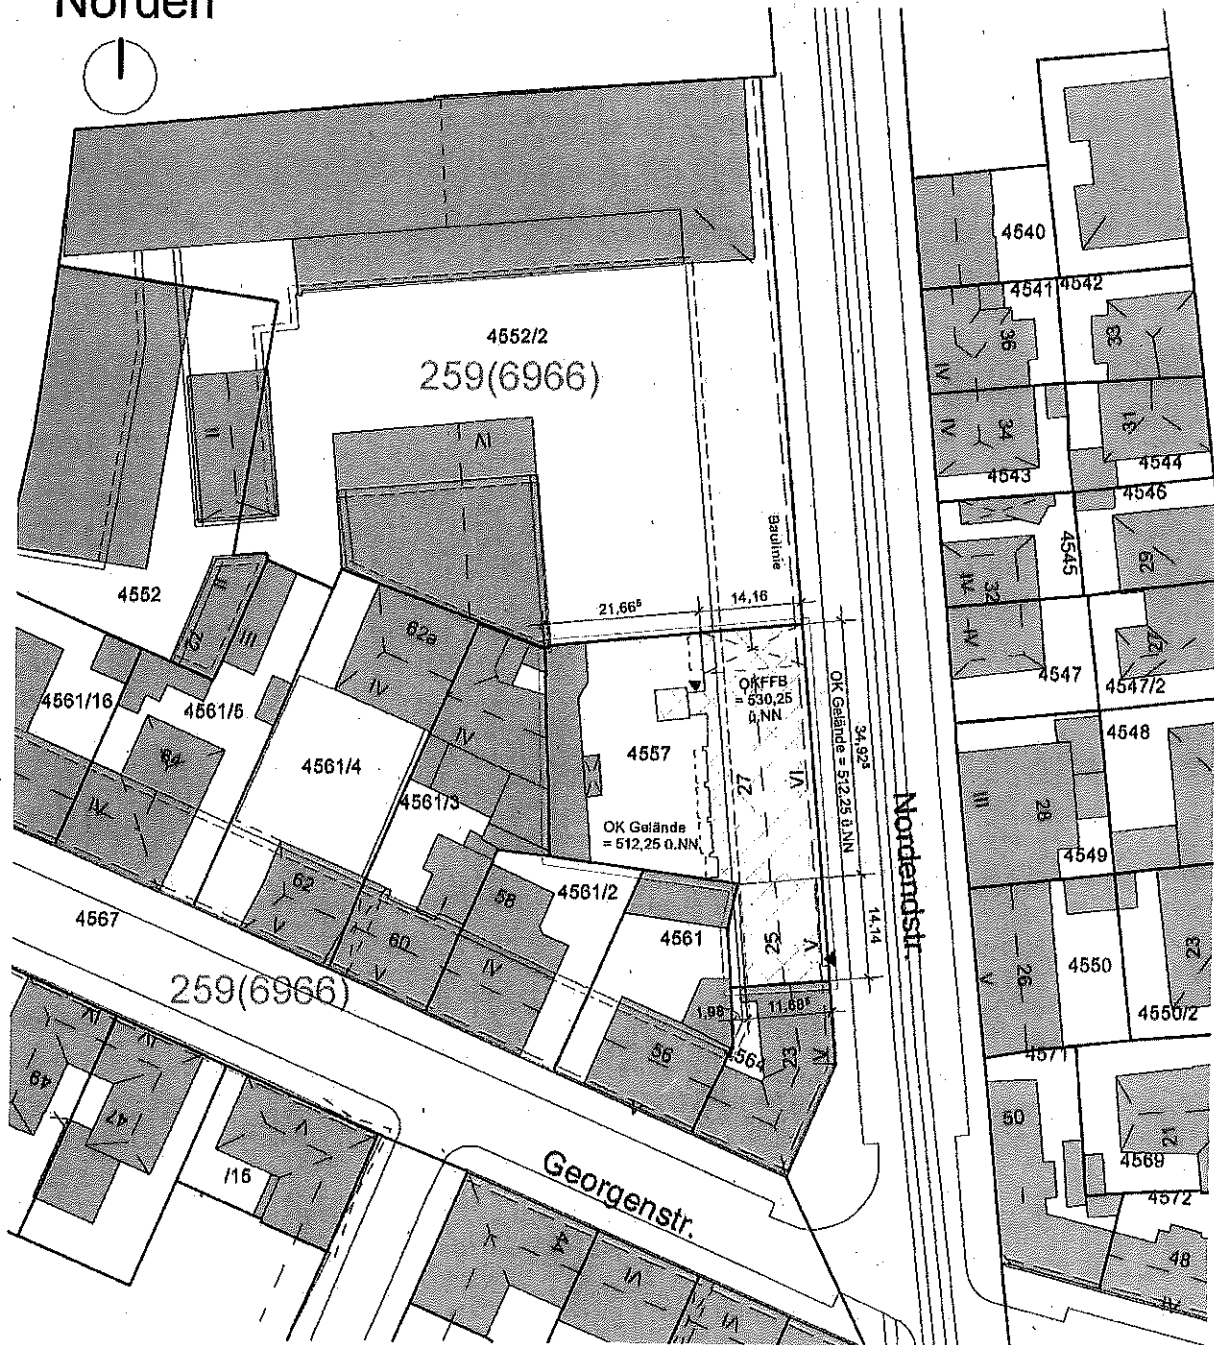

Norden

Lageplan 1:1000

Nordendstrasse 25- 27  
Flur-Nr.: 4557  
Lageplan

M: 1:1000  
Stand: 06.03.2017