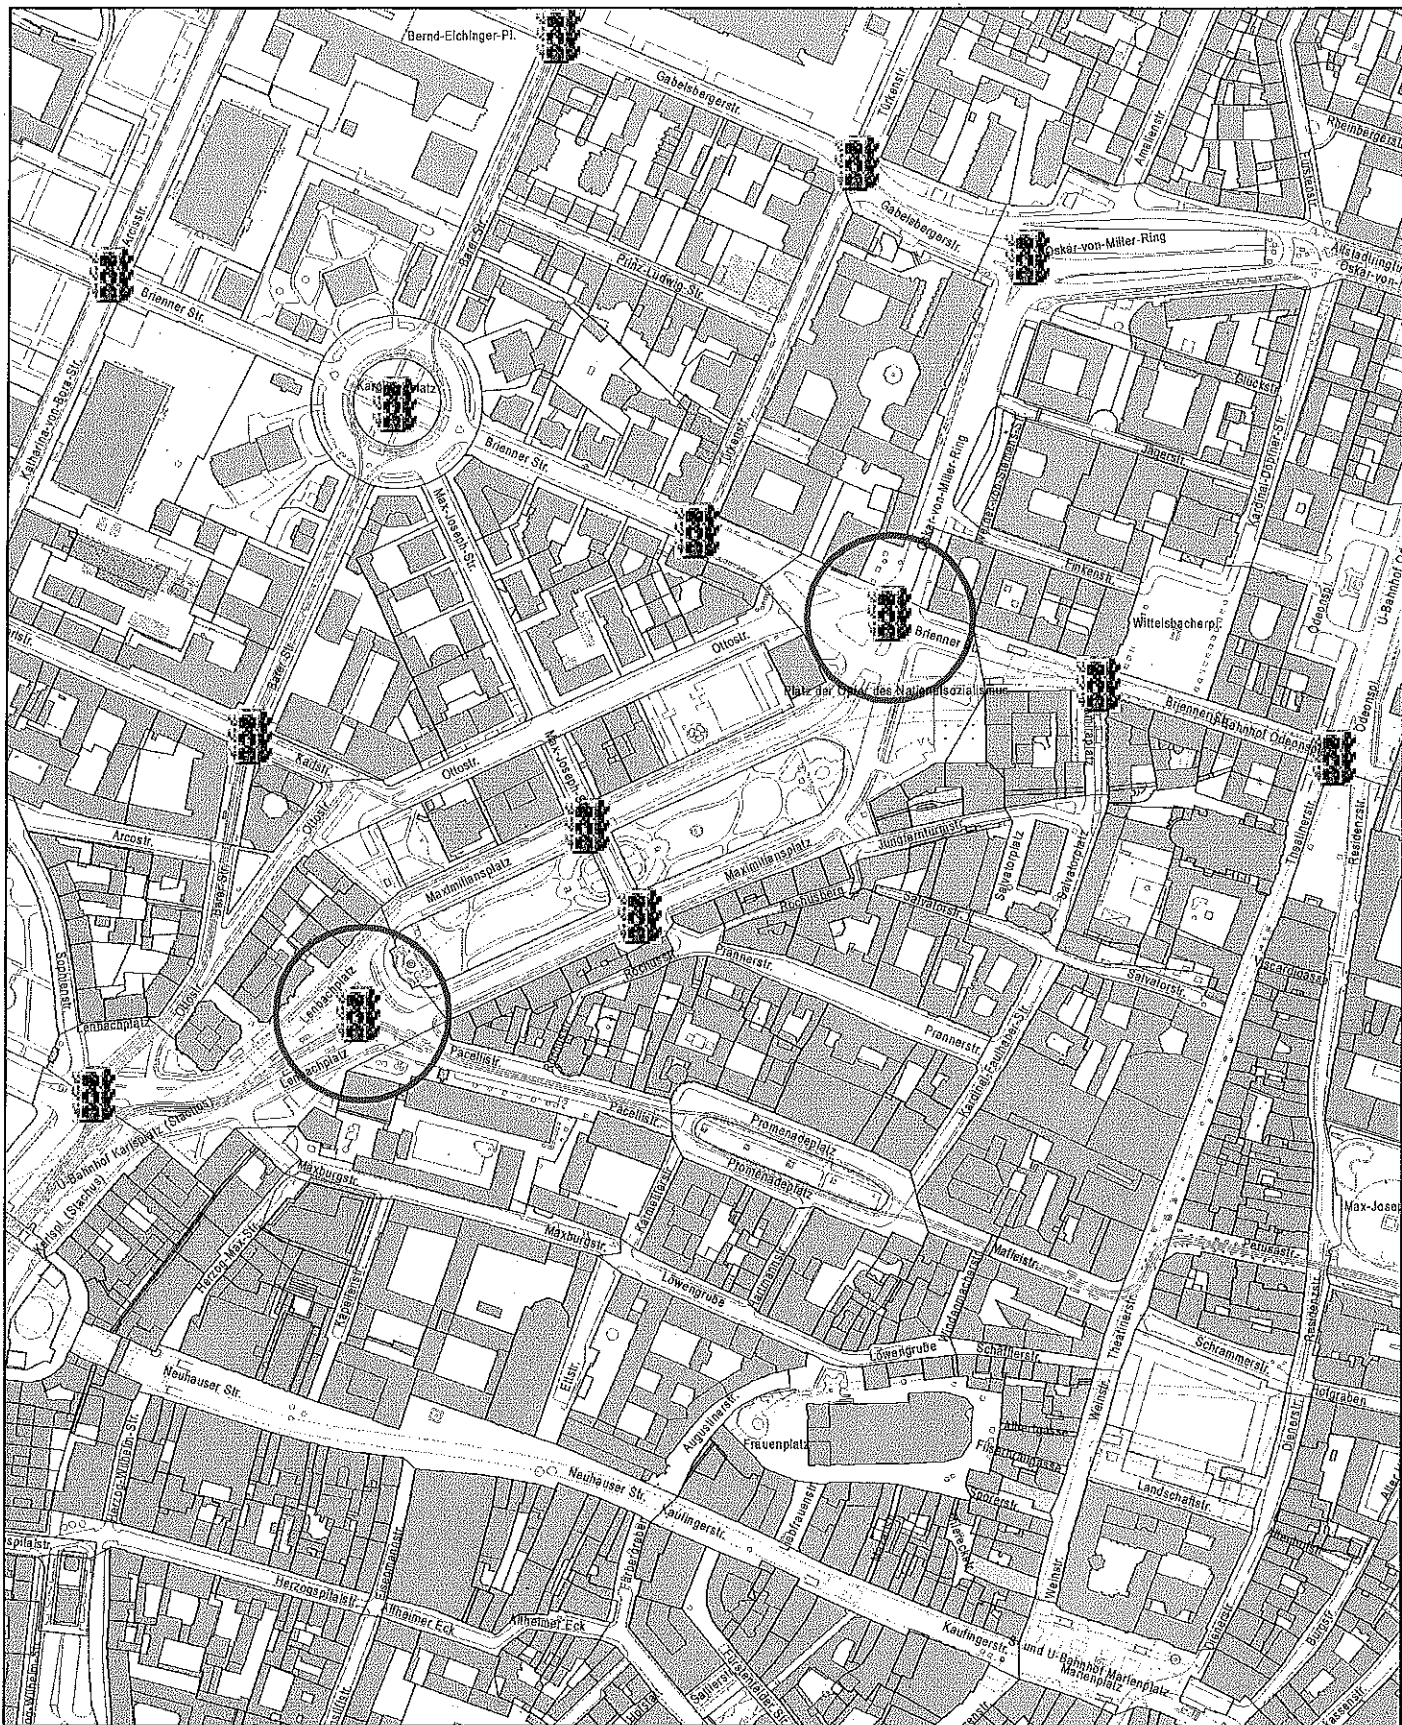

Landeshauptstadt München		Kreisverwaltungsreferat HA III/12	
LZA-Nr: 484	Knotenname: Lenbachplatz / Pacellistr.		Dateiname: 0484AAA0.DWG
Bearbeiter: Griesser	letzte Bearbeitung: 18.01.2012	Inbetriebnahme (Datum/Zeit): 15.09.2011/11:05 Uhr	Ungültig (Datum/Zeit)
Kommentar: Rückänderung nach Gleisbau, Planberichtigung Tempo 30 Zone			Maßstab 1:500

Landeshauptstadt München		Kreisverwaltungsreferat HA III/12	
LZA-Nr: 174	Knotenname: Platz d. Opfer d. Nationalsozialismus		Dateiname: 0174AABQ.DWG
Bearbeiter: kfr/Zehendner S.	letzte Bearbeitung: 24.10.2017	Inbetriebnahme (Datum/Zeit): 21.11.2017	Ungültig (Datum/Zeit)
Kommentar: Fernwärme 2017, BPH4, Mark. geändert			Maßstab 1:500

Datenauszug

Erstellt für Maßstab 1:5.000
 Zur Maßentnahme nur bedingt geeignet

Landeshauptstadt
 München
 Kreisverwaltungsreferat

Ersteller Verena Hollfelder

Erstellungsdatum 27.11.2017