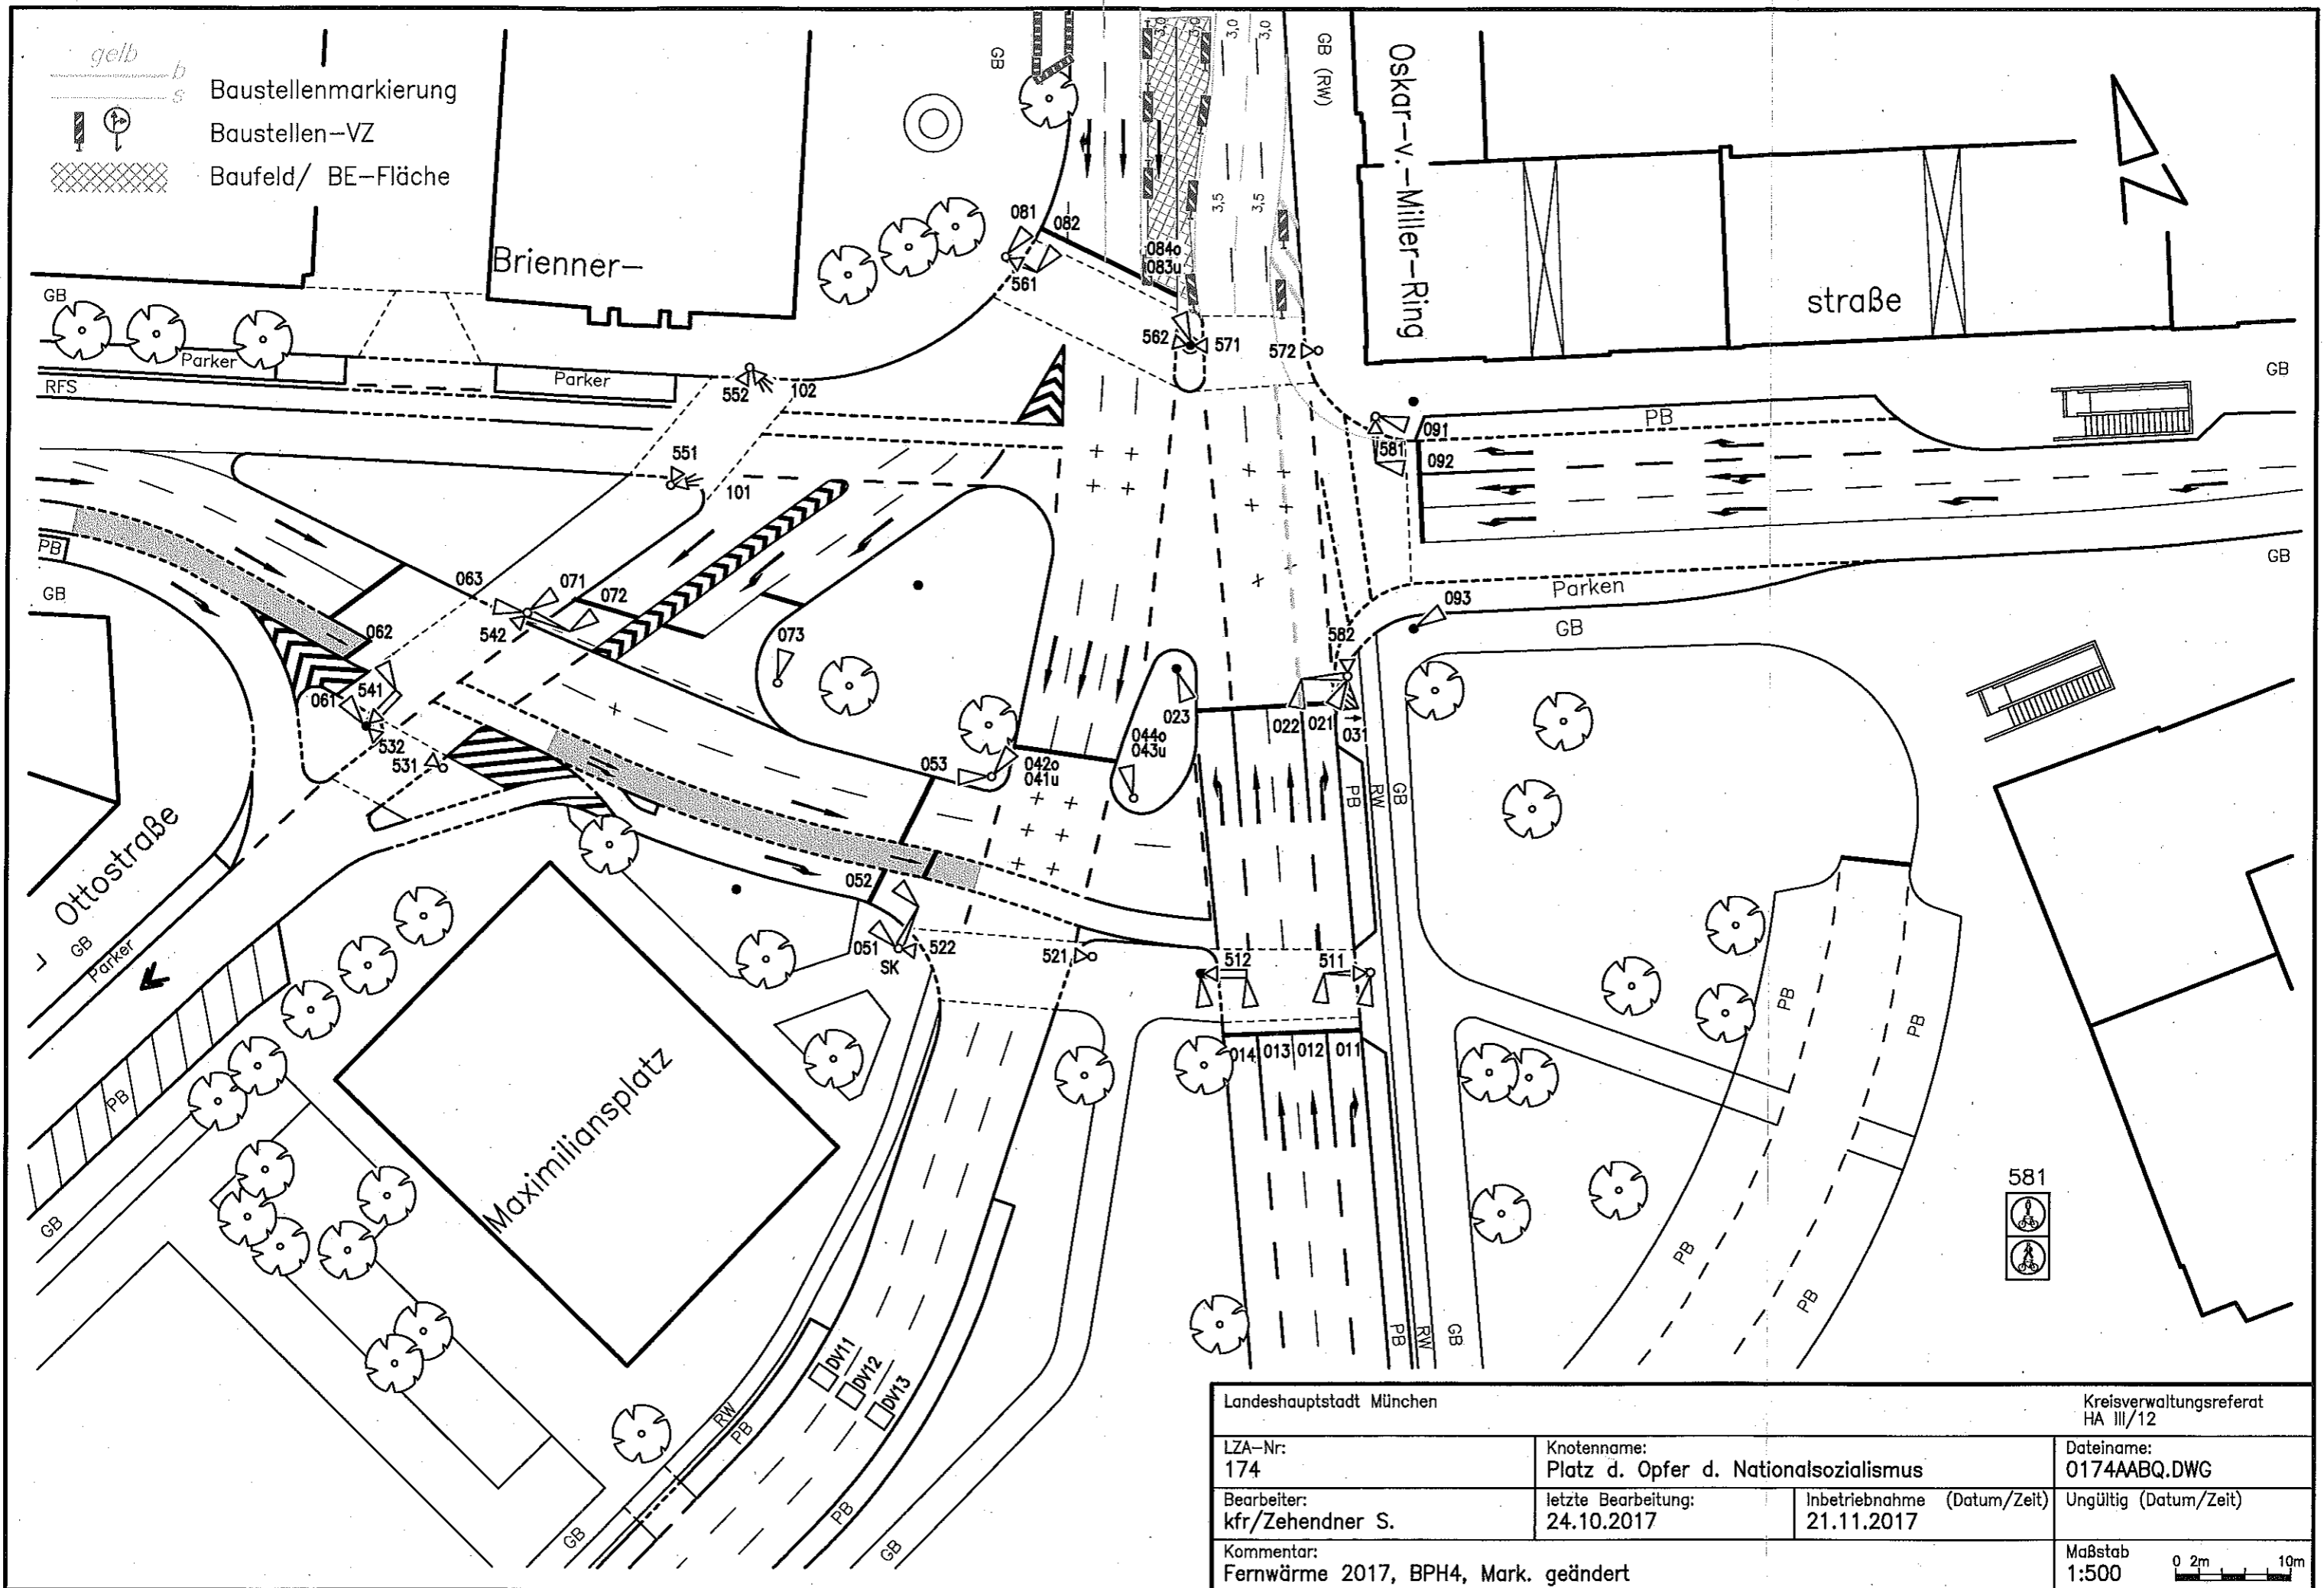

Landeshauptstadt München		Kreisverwaltungsreferat HA III/12	
LZA-Nr: 484	Knotenname: Lenbachplatz / Pacellistr.		Dateiname: 0484AAA0.DWG
Bearbeiter: Griesser	letzte Bearbeitung: 18.01.2012	Inbetriebnahme (Datum/Zeit): 15.09.2011/11:05 Uhr	Ungültig (Datum/Zeit)
Kommentar: Rückänderung nach Gleisbau, Planberichtigung Tempo 30 Zone			Maßstab 1:500

Landeshauptstadt München		Kreisverwaltungsreferat HA III/12	
LZA-Nr: 174	Knotenname: Platz d. Opfer d. Nationalsozialismus		Dateiname: 0174AABQ.DWG
Bearbeiter: kfr/Zehendner S.	letzte Bearbeitung: 24.10.2017	Inbetriebnahme (Datum/Zeit): 21.11.2017	Ungültig (Datum/Zeit)
Kommentar: Fernwärme 2017, BPH4, Mark. geändert			Maßstab 1:500

Datenauszug

Erstellt für Maßstab 1:5.000
 Zur Maßentnahme nur bedingt geeignet

Landeshauptstadt
 München
 Kreisverwaltungsreferat

Ersteller Verena Hollfelder

Erstellungsdatum 27.11.2017