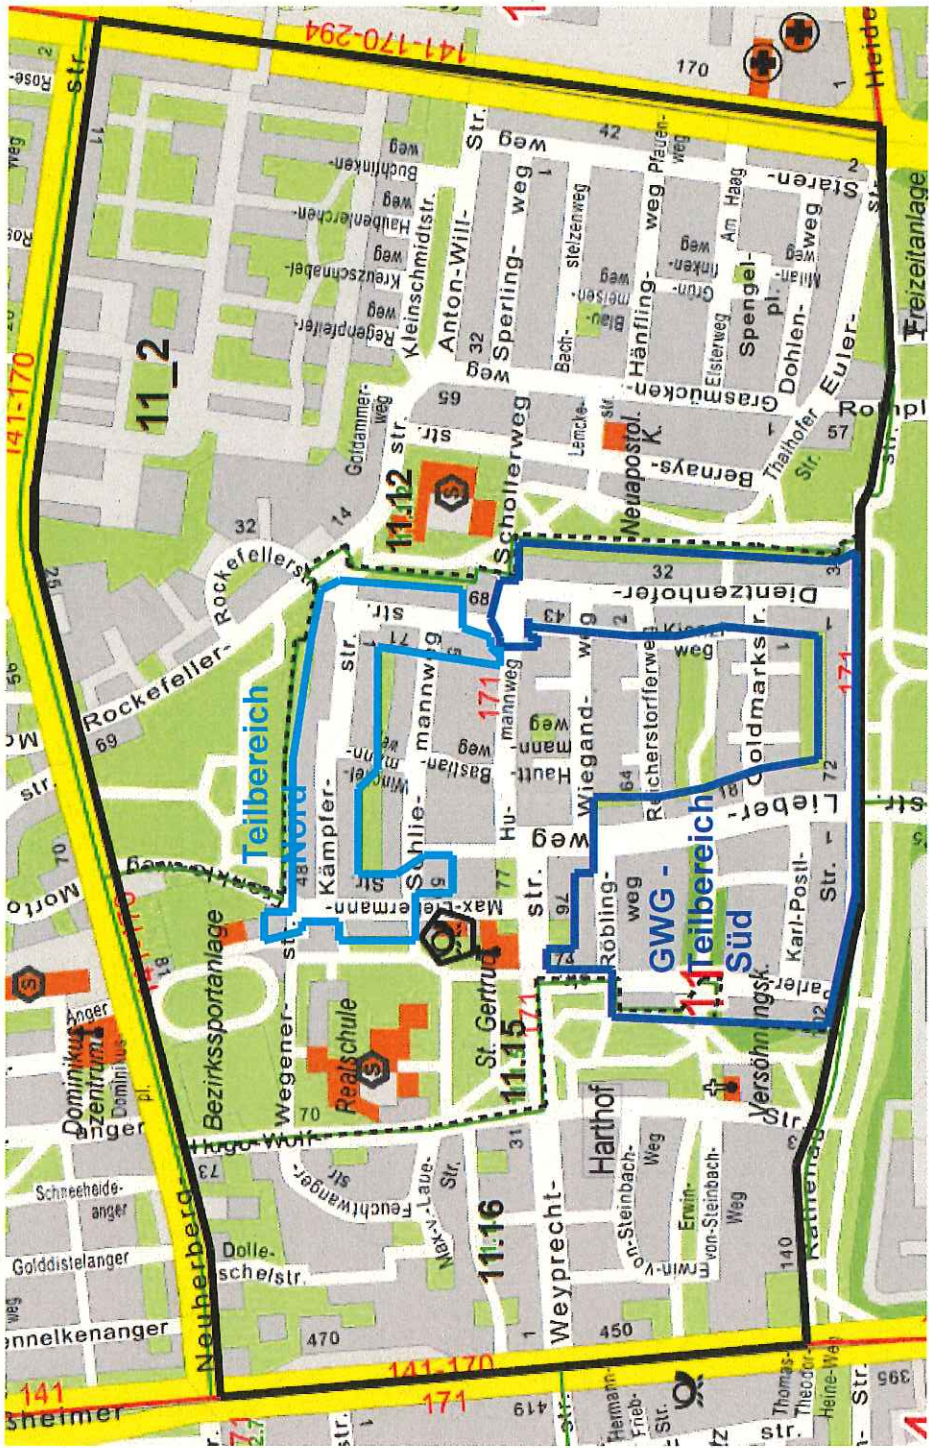

Sozialreferat, Sozialplanung/S-Z-SP, Orleansplatz 11, 81667 München - Stand: November 2011

Gebietsbeschreibung 11. Stadtbezirk Milbertshofen – Am Hart Planungsregion 11\_2

Straßennumgriff 11\_2 - N: Neuherbergstr.; O: Ingolstädter Str.; S: Rathenaustr.; W: Schleißheimer Str.;