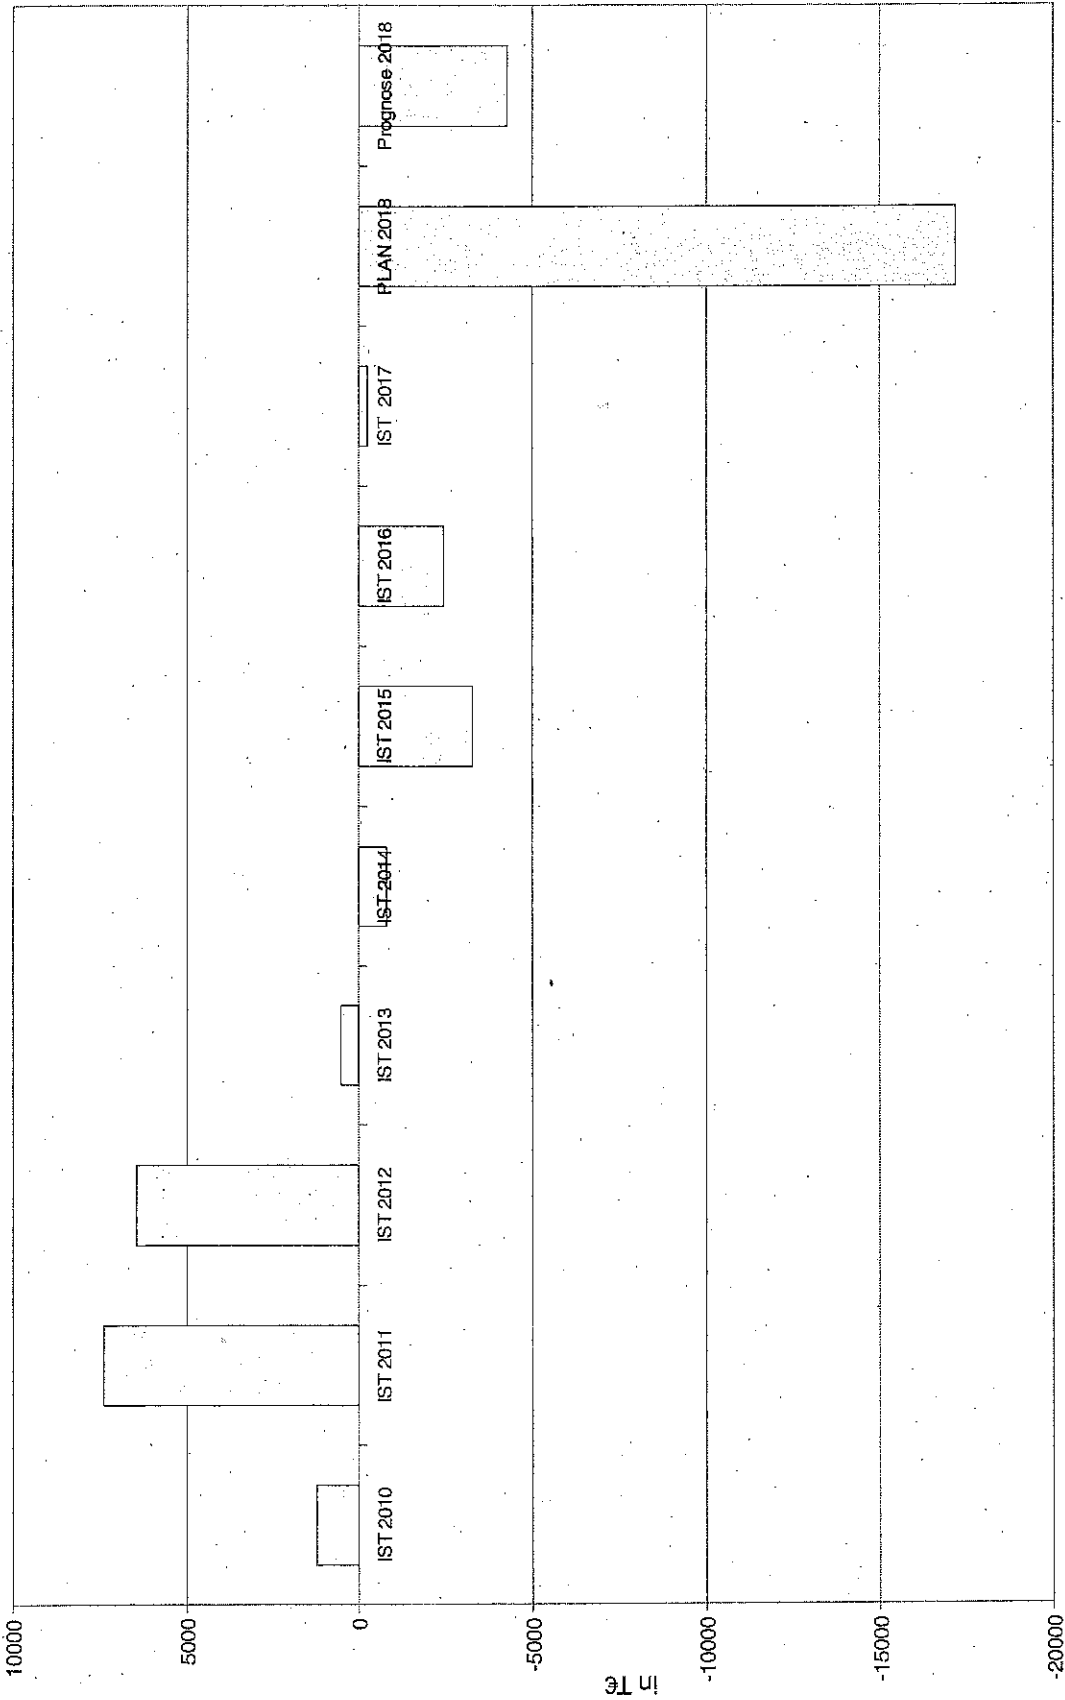

Abfallwirtschaftsbetrieb München

Entwicklung des Erfolgsplans 2010 – 2018

in TE