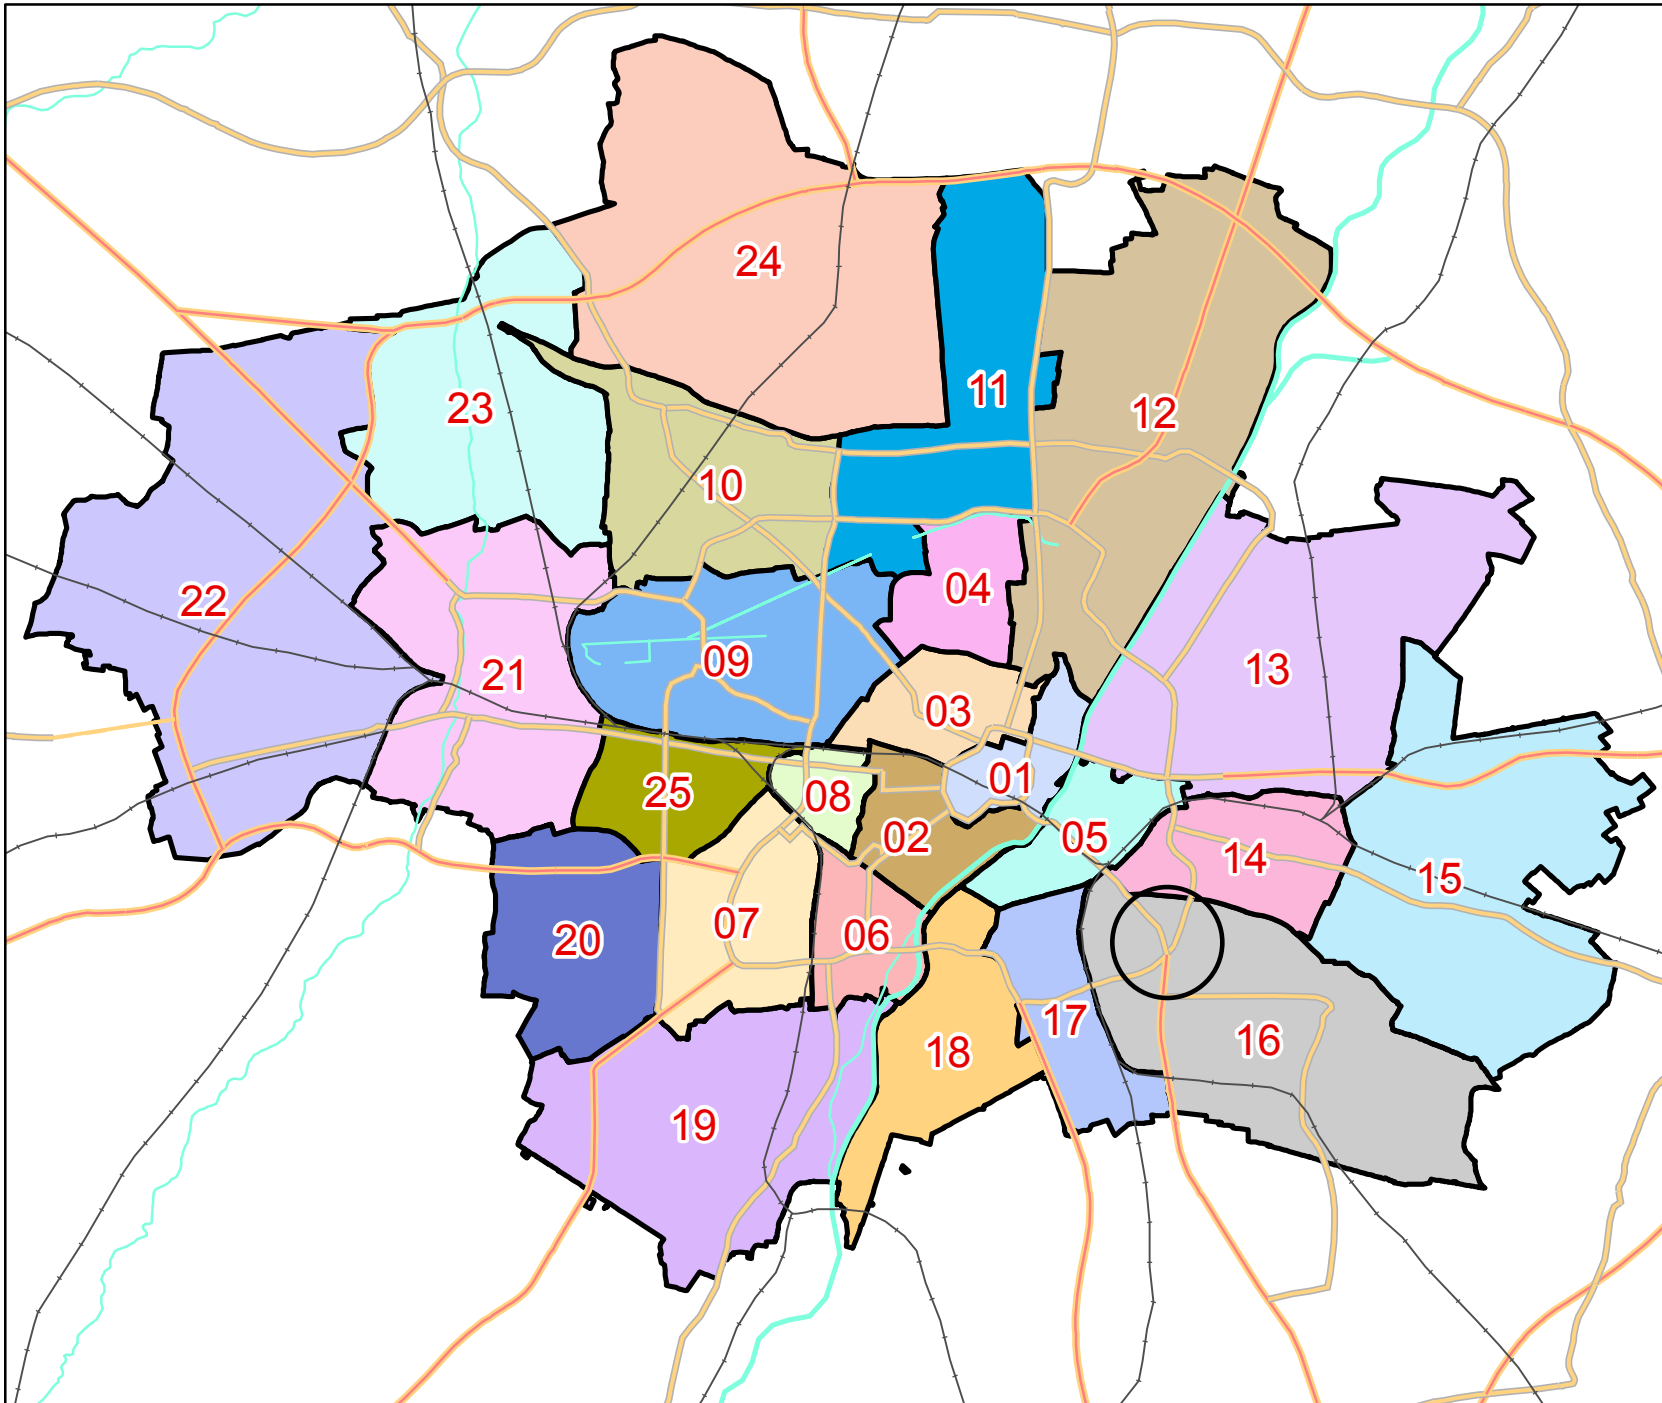

Übersicht der Stadtbezirke

1. Altstadt - Lehel
2. Ludwigsvorstadt - Isarvorstadt
3. Maxvorstadt
4. Schwabing-West
5. Au - Haidhausen
6. Sendling
7. Sendling-Westpark
8. Schwanthalerhöhe
9. Neuhausen - Nymphenburg
10. Moosach
11. Milbertshofen - Am Hart
12. Schwabing - Freimann
13. Bogenhausen
14. Berg am Laim
15. Trudering - Riem
16. Ramersdorf - Perlach
17. Obergiesing - Fasangarten
18. Untergiesing - Harlaching
19. Thalkirchen - Obersendling - Fürstenried - Forstenried - Solln
20. Hadern
21. Pasing - Obermenzing
22. Aubing - Lochhausen - Langwied
23. Allach - Untermenzing
24. Feldmoching - Hasenberg
25. Laim

Städt.Vermessungsamt München 2011