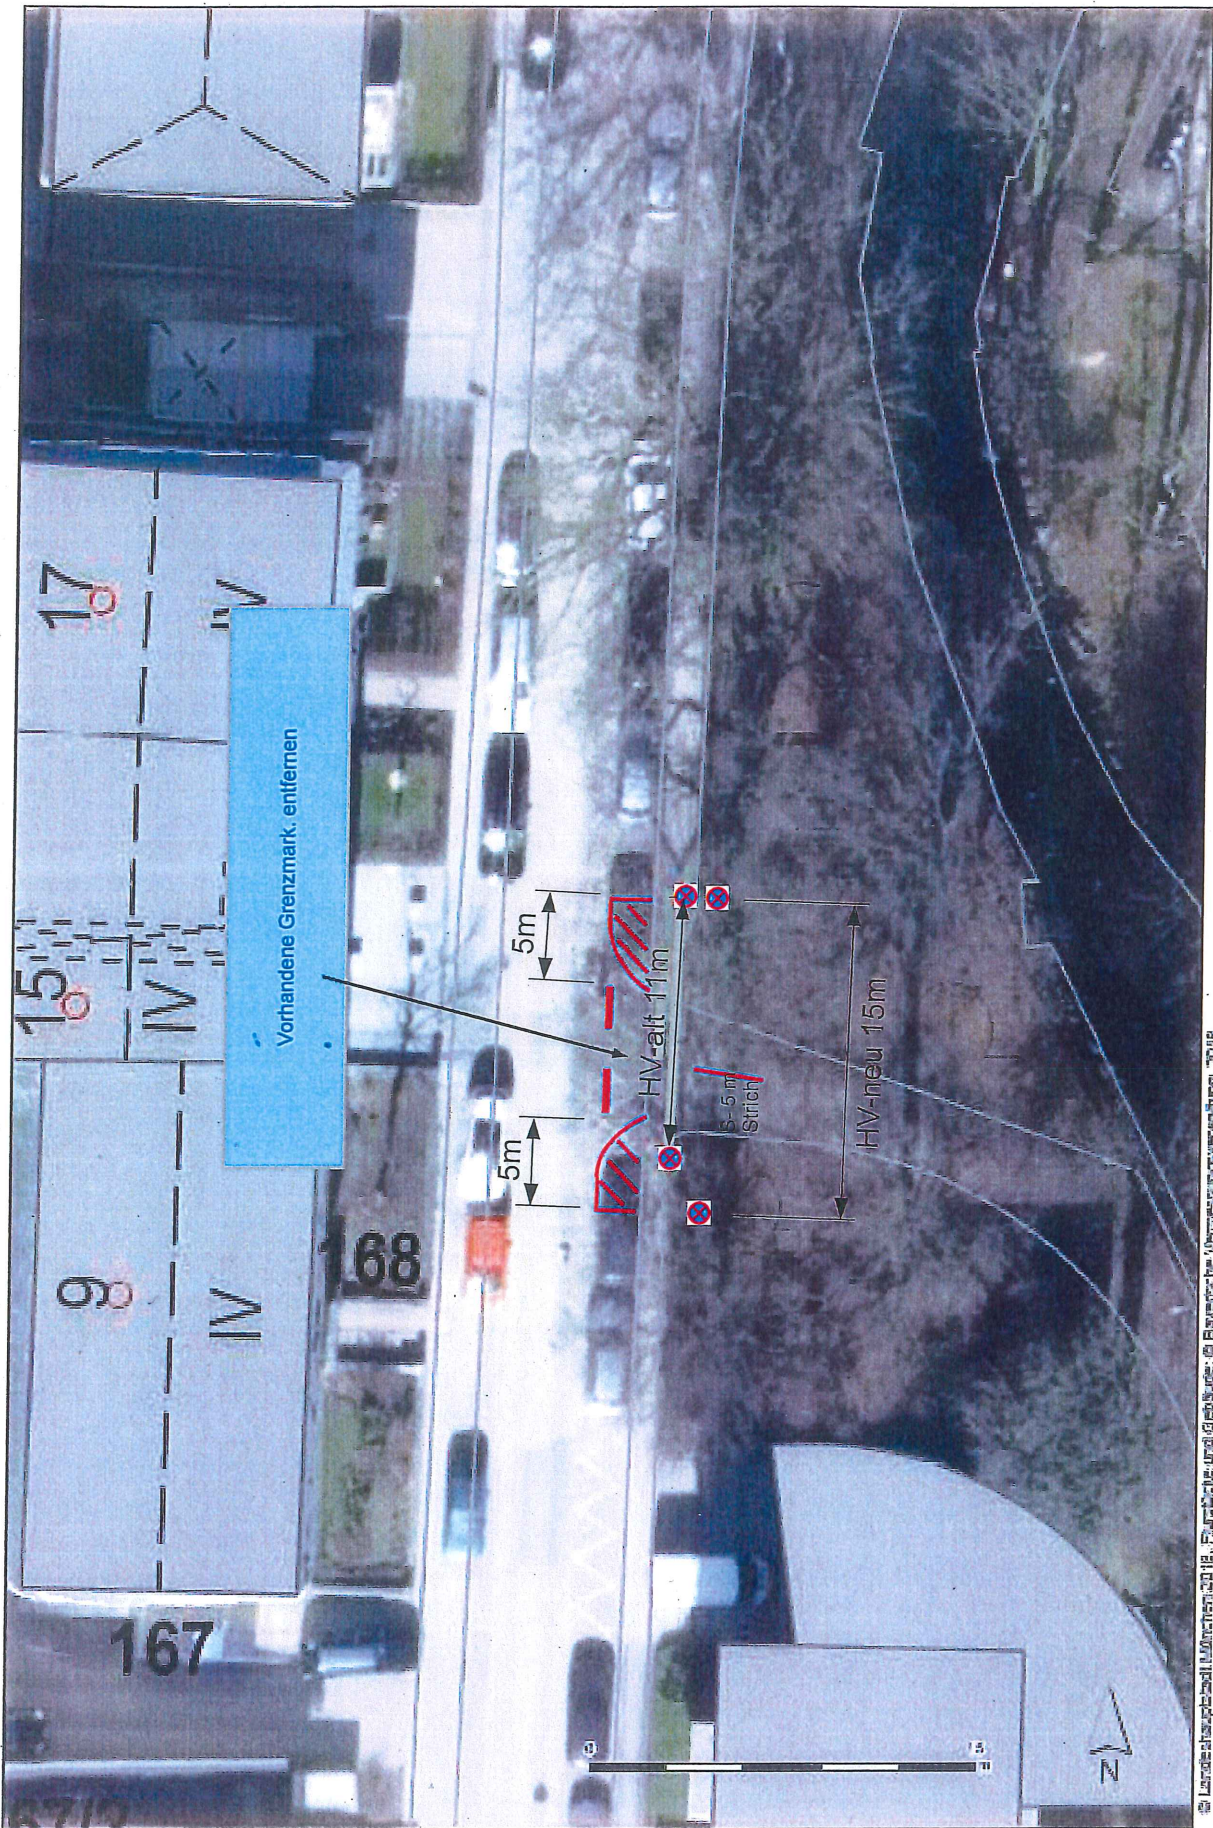

Landeshauptstadt München		Kreisverwaltungsreferat HA III/12
LZA-Nr: 365	Knotenname: Meyerbeer-/ Verdistr.	Dateiname: 0365AAP.DWG
Bearbeiter: [REDACTED]	letzte Bearbeitung: 13.06.2018	Inbetriebnahme (Datum/Zeit) Ungültig (Datum/Zeit)
Kommentar: Markierungsänderung, aufgeweiteter Radaufstellstreifen		Maßstab: 1:500 0 2m 10m

Vorhandene Grenzmark. entfernen

5m

5m

HV-alt 11m

5-6 m Strich

HV-neu 15m

0

5