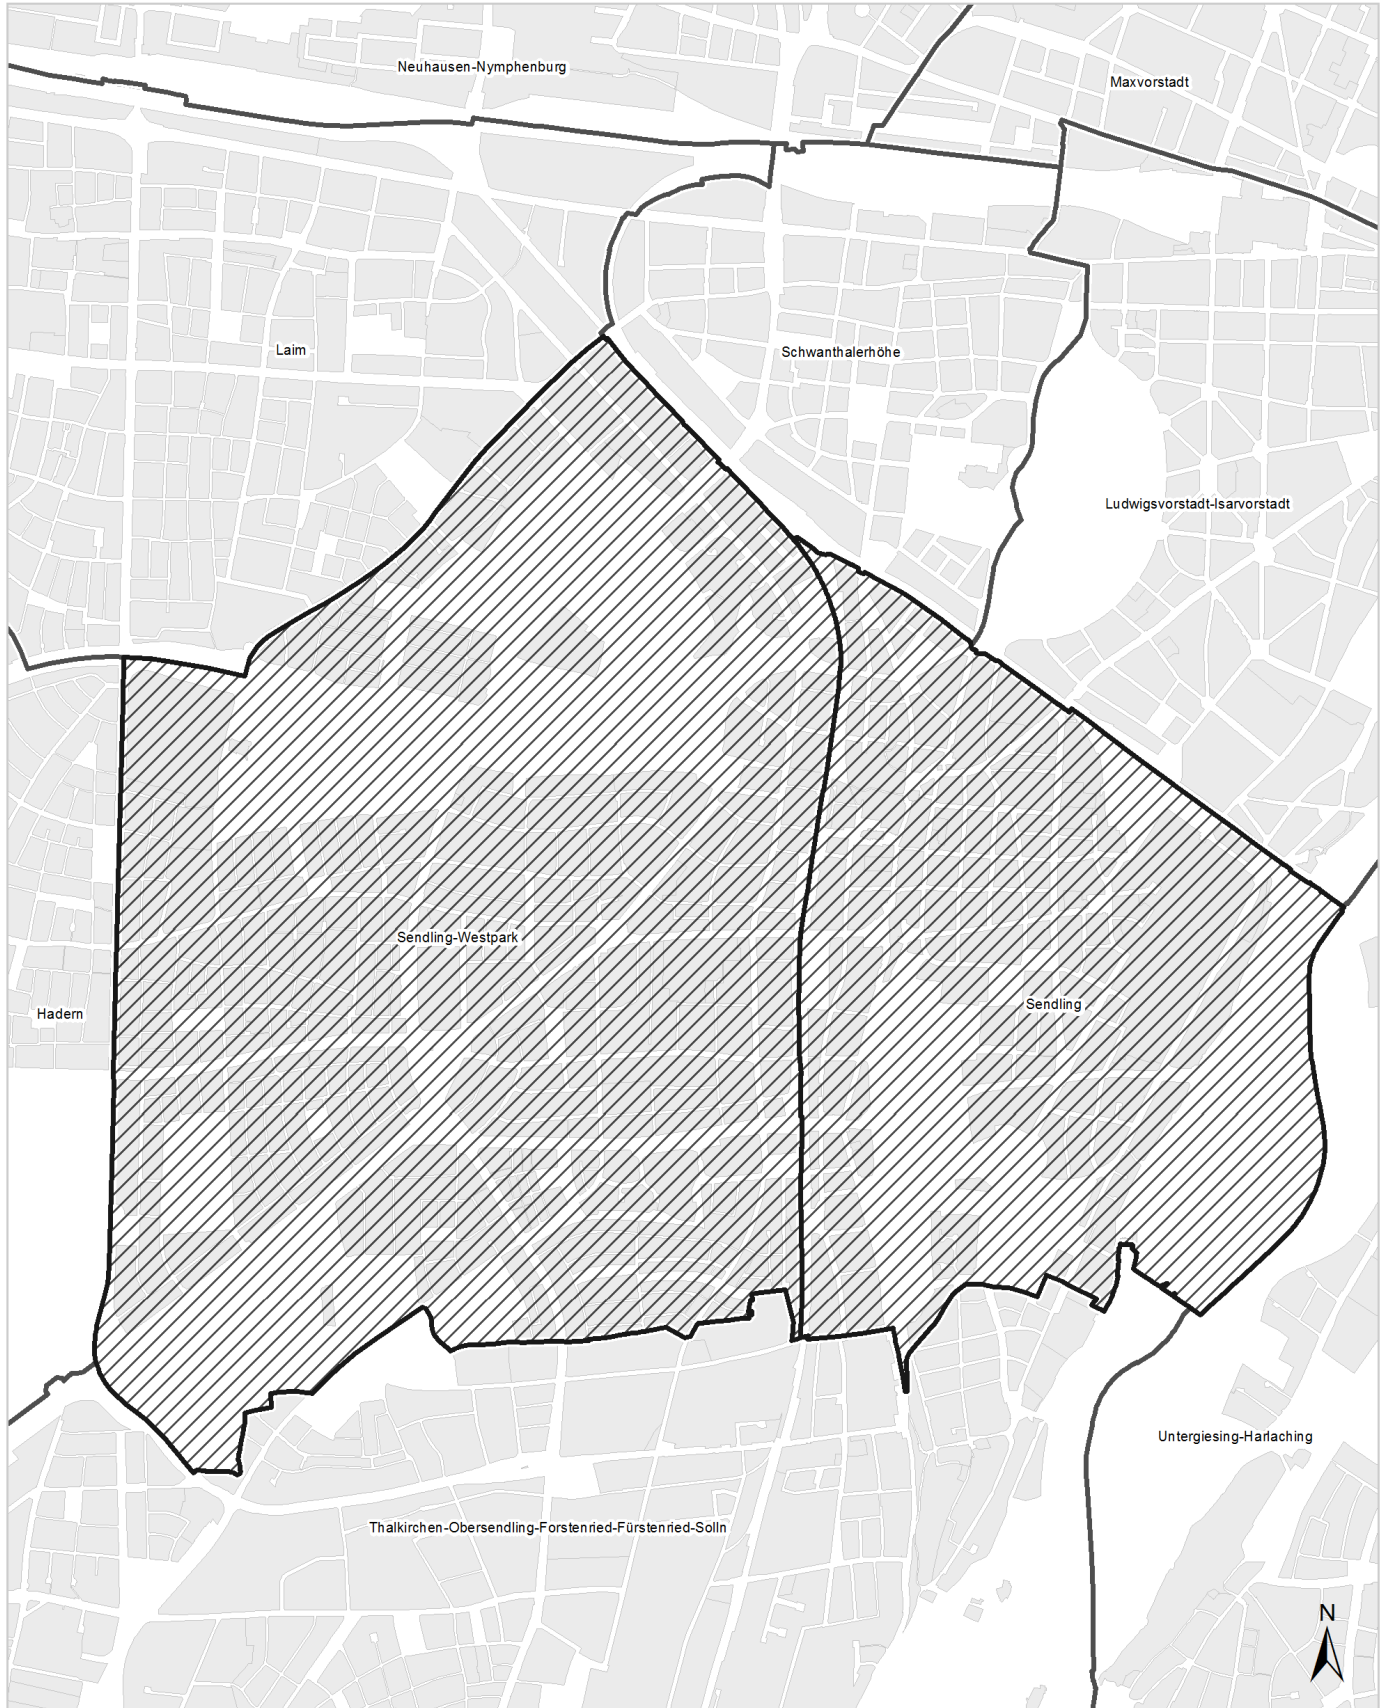

# Lageplan der Stadtbezirke 06 - Sendling und 07 - Sendling-Westpark

Stand: 05/2018

-  Stadtbezirk 6 und 7
-  Stadtbezirksgrenzen
-  Bebaute Flächen

Datengrundlage: Geodatenpool

Fachliche und grafische Bearbeitung:  
Referat für Stadtplanung und Bauordnung  
Stadtentwicklungsplanung-  
Bevölkerung, Wohnen, Stadtökonomie