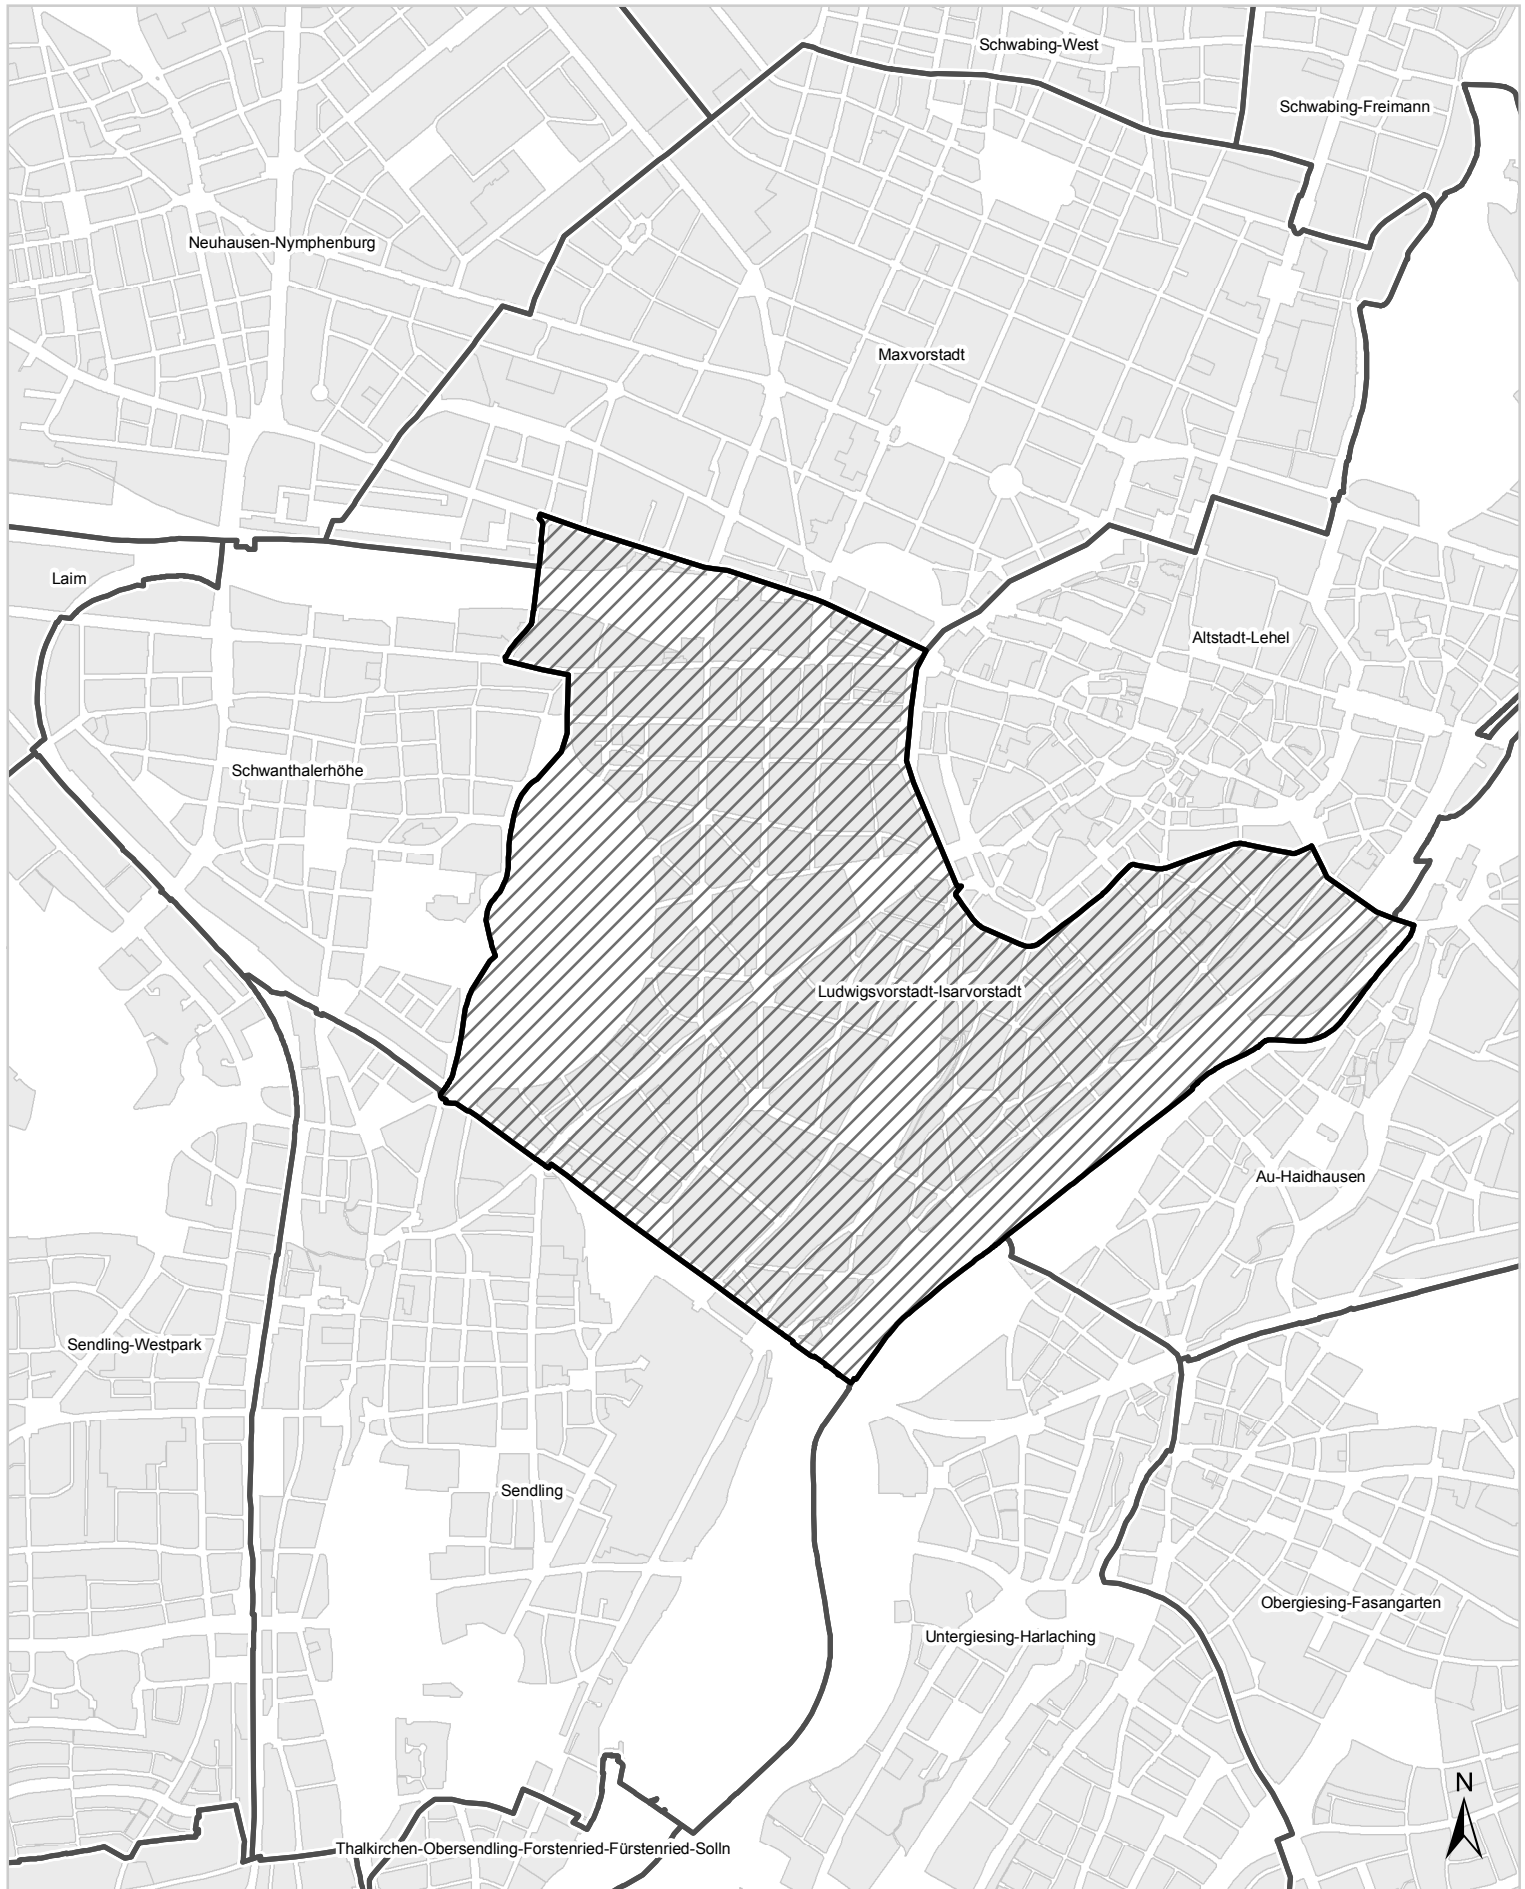

# Lageplan Stadtbezirk 02 - Ludwigsvorstadt-Isarvorstadt

Stand: 06/2018

-  Stadtbezirksgrenzen auswahl
-  Stadtbezirksgrenzen
-  Bebaute Flächen

0 0,5 1 km

Datengrundlage: Geodatenpool

Fachliche und grafische Bearbeitung:  
Referat für Stadtplanung und Bauordnung  
Stadtentwicklungsplanung-  
Bevölkerung, Wohnen, Stadtökonomie