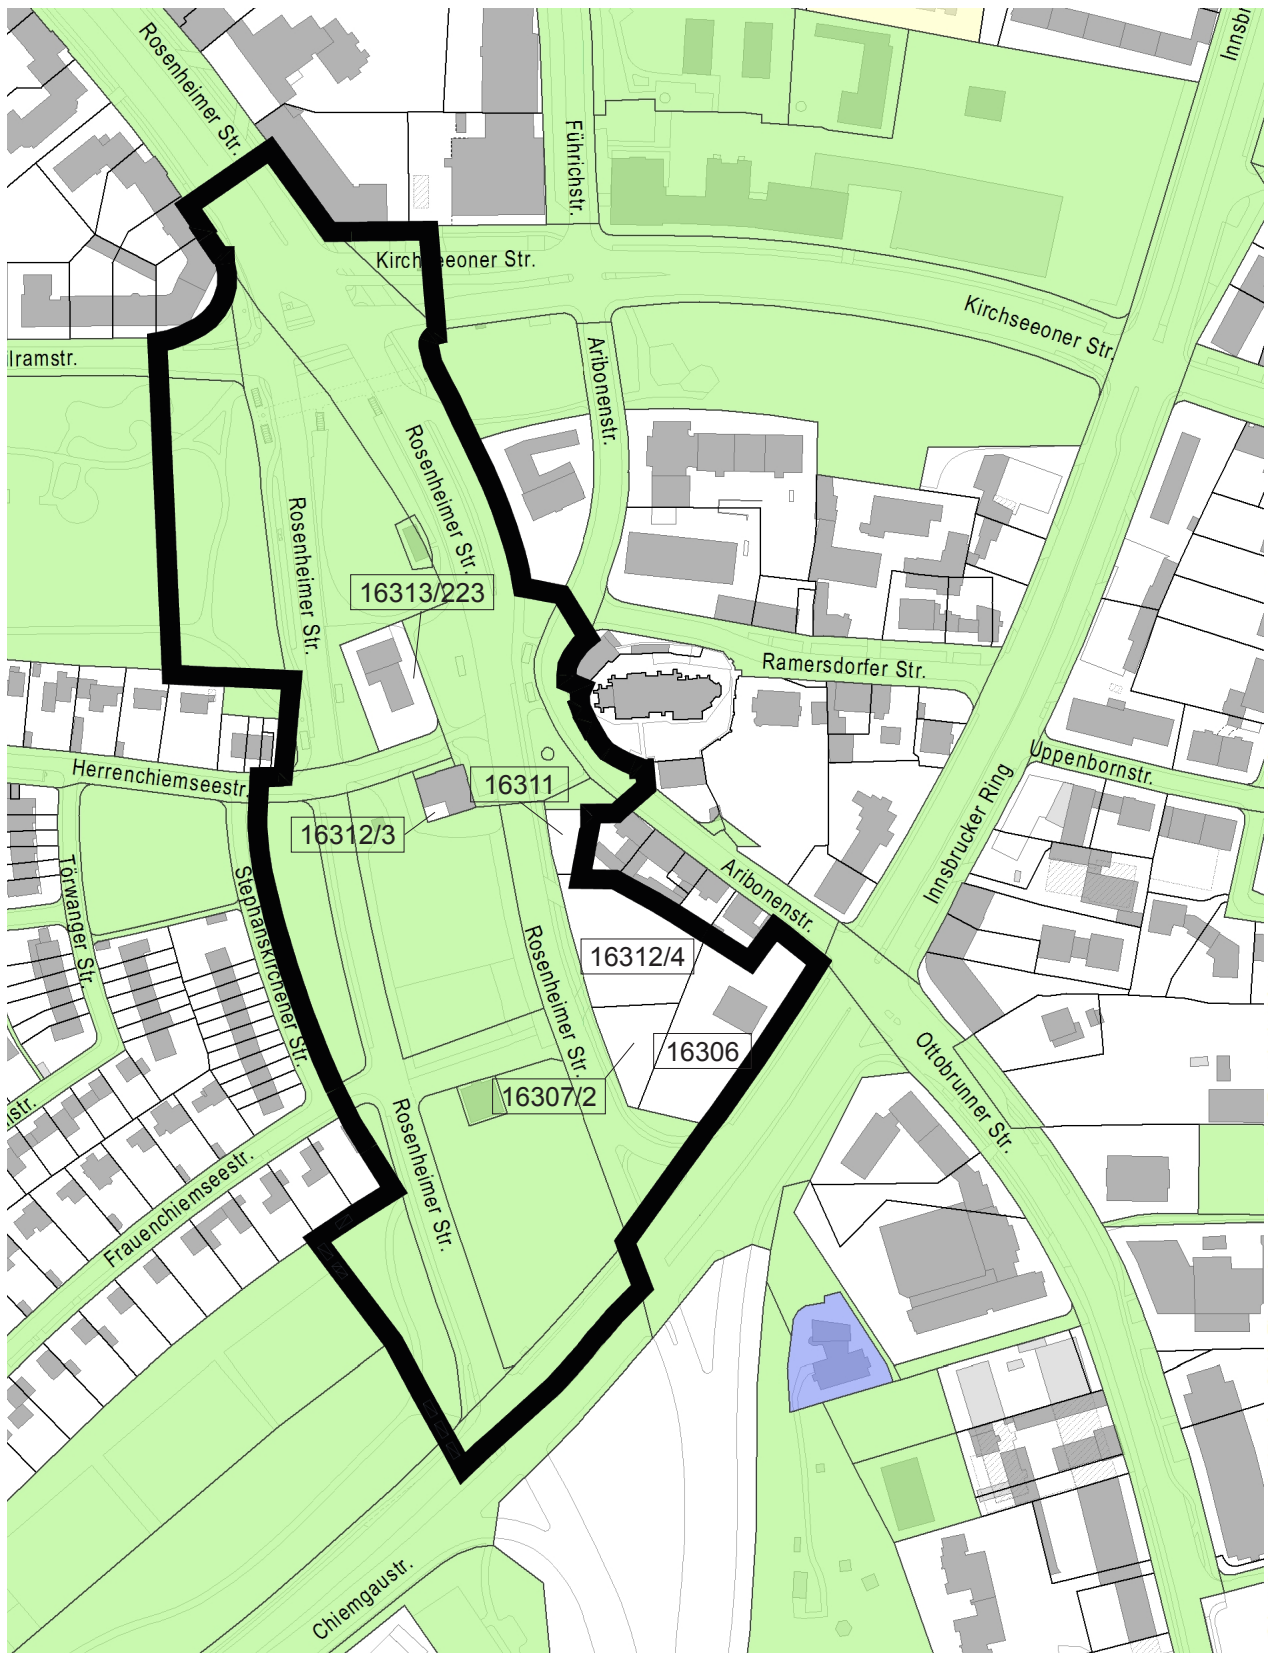

## Anlage 5

Übersichtsplan Umgriff städtische Grundstücke  
ohne Maßstab  
erstellt: 01.08.2018

© Landeshauptstadt München 2018, Flurstücke und Gebäude: © Bayerische Vermessungsverwaltung 2018

 Geltungsbereich des  
Bebauungsplans  
gem. Beschlussvorlage