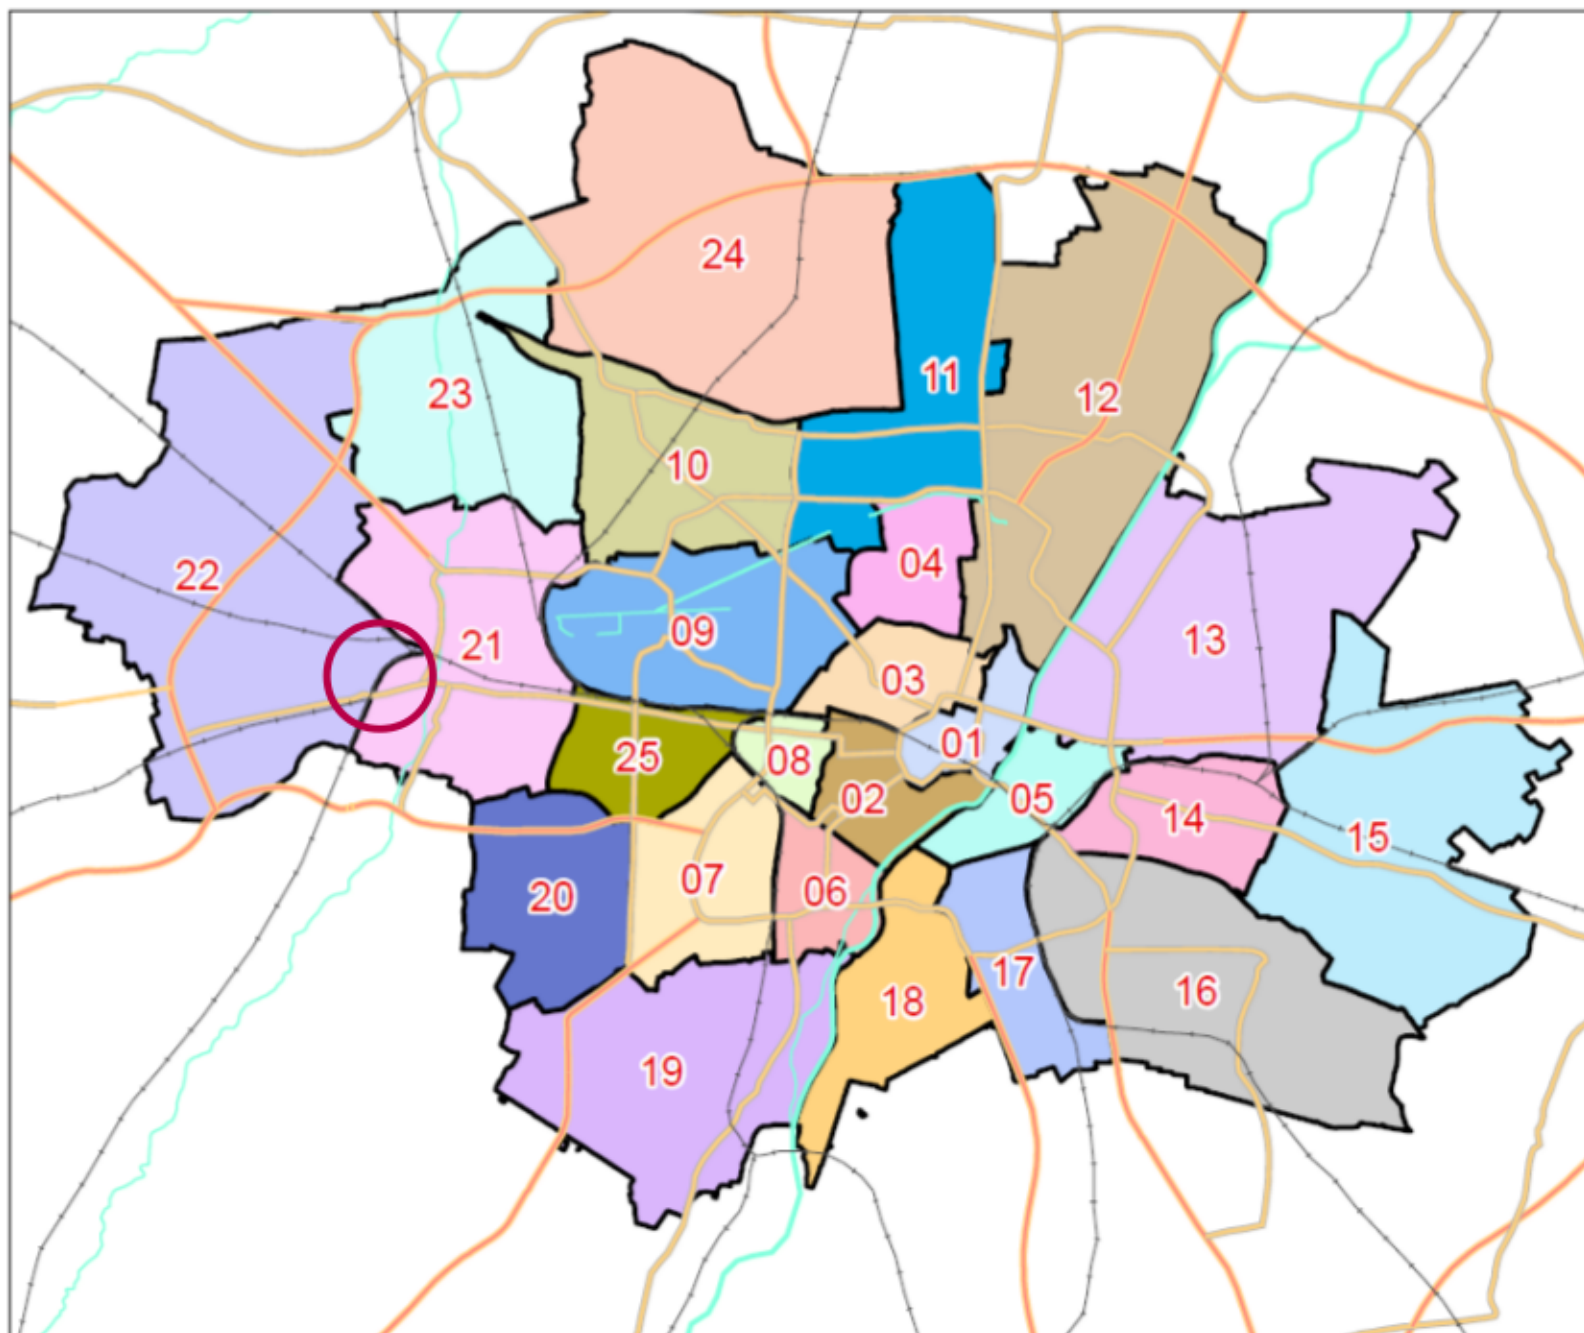

## Übersicht der Stadtbezirke

1. Altstadt - Lehel
2. Ludwigsvorstadt - Isarvorstadt
3. Maxvorstadt
4. Schwabing-West
5. Au - Haidhausen
6. Sendling
7. Sendling-Westpark
8. Schwanthalerhöhe
9. Neuhausen - Nymphenburg
10. Moosach
11. Milbertshofen - Am Hart
12. Schwabing - Freimann
13. Bogenhausen
14. Berg am Laim
15. Trudering - Riem
16. Ramersdorf - Perlach
17. Obergiesing - Fasangarten
18. Untergiesing - Harlaching
19. Thalkirchen - Obersendling -  
Fürstenried - Forstenried - Solln
20. Hadern
21. Pasing - Obermenzing
22. Aubing - Lochhausen - Langwied
23. Allach - Untermerzing
24. Feldmoching - Hasenberg
25. Laim

Städt.Vermessungsamt München 2011