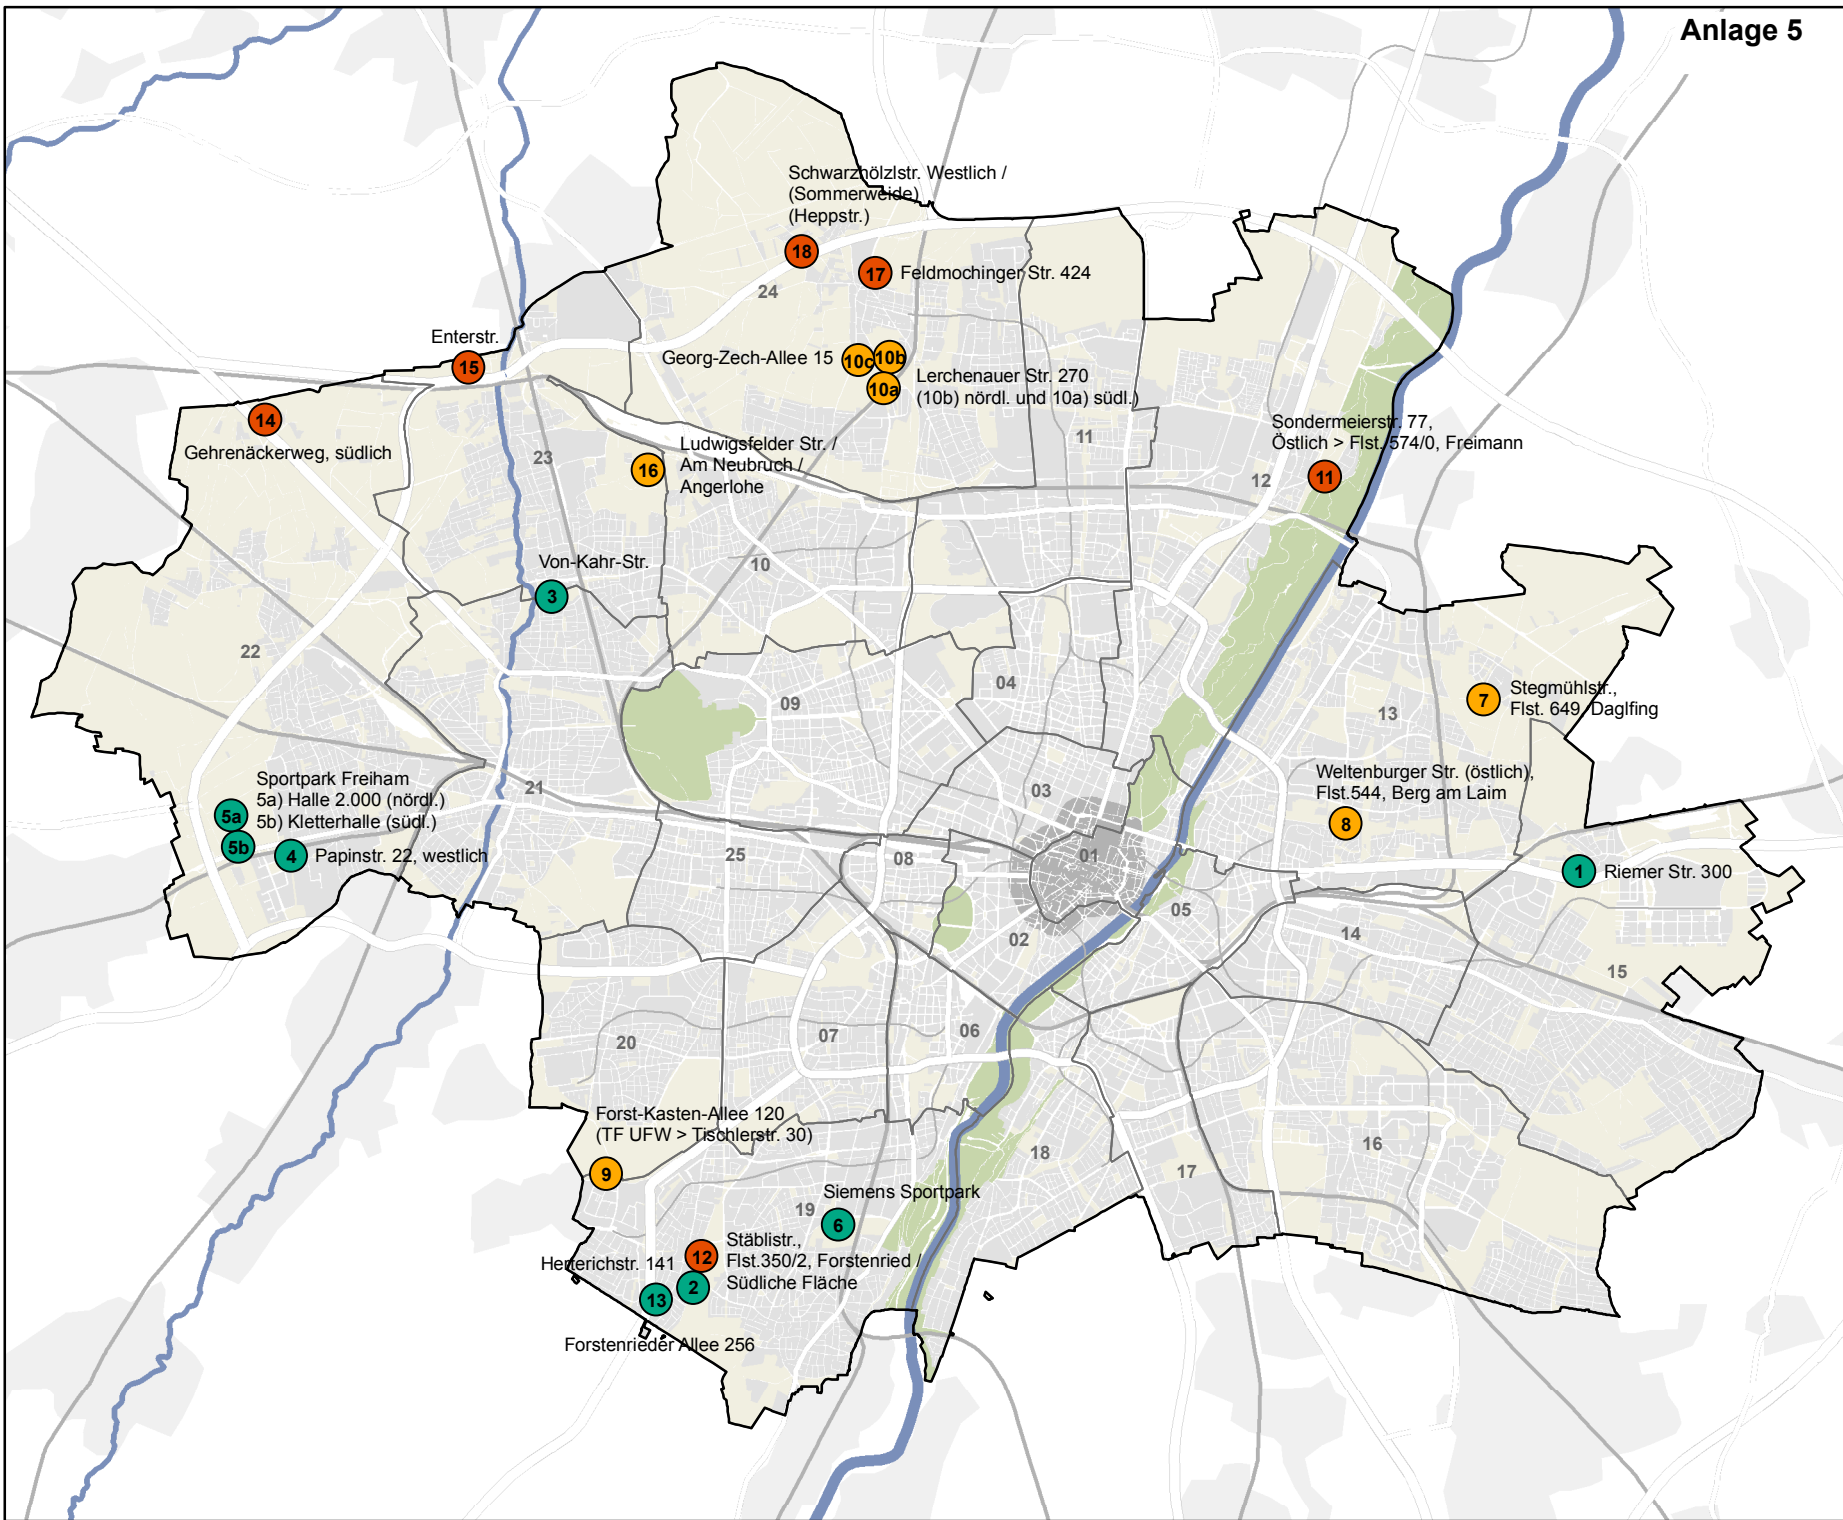

Sportflächenentwicklung

Sport Vorbehaltsflächen

Stand: März 2018

- Verfügbar
- nicht Verfügbar
- teilweise Verfügbar

Datengrundlagen:
Geodatenpool; Planungsdaten des Referats für Stadtplanung und Bauordnung
RBS-SPA-B2

Fachliche und graphische Bearbeitung:
Stadtentwicklungsplanung, HA I/4

München, März 2018

1:115.000