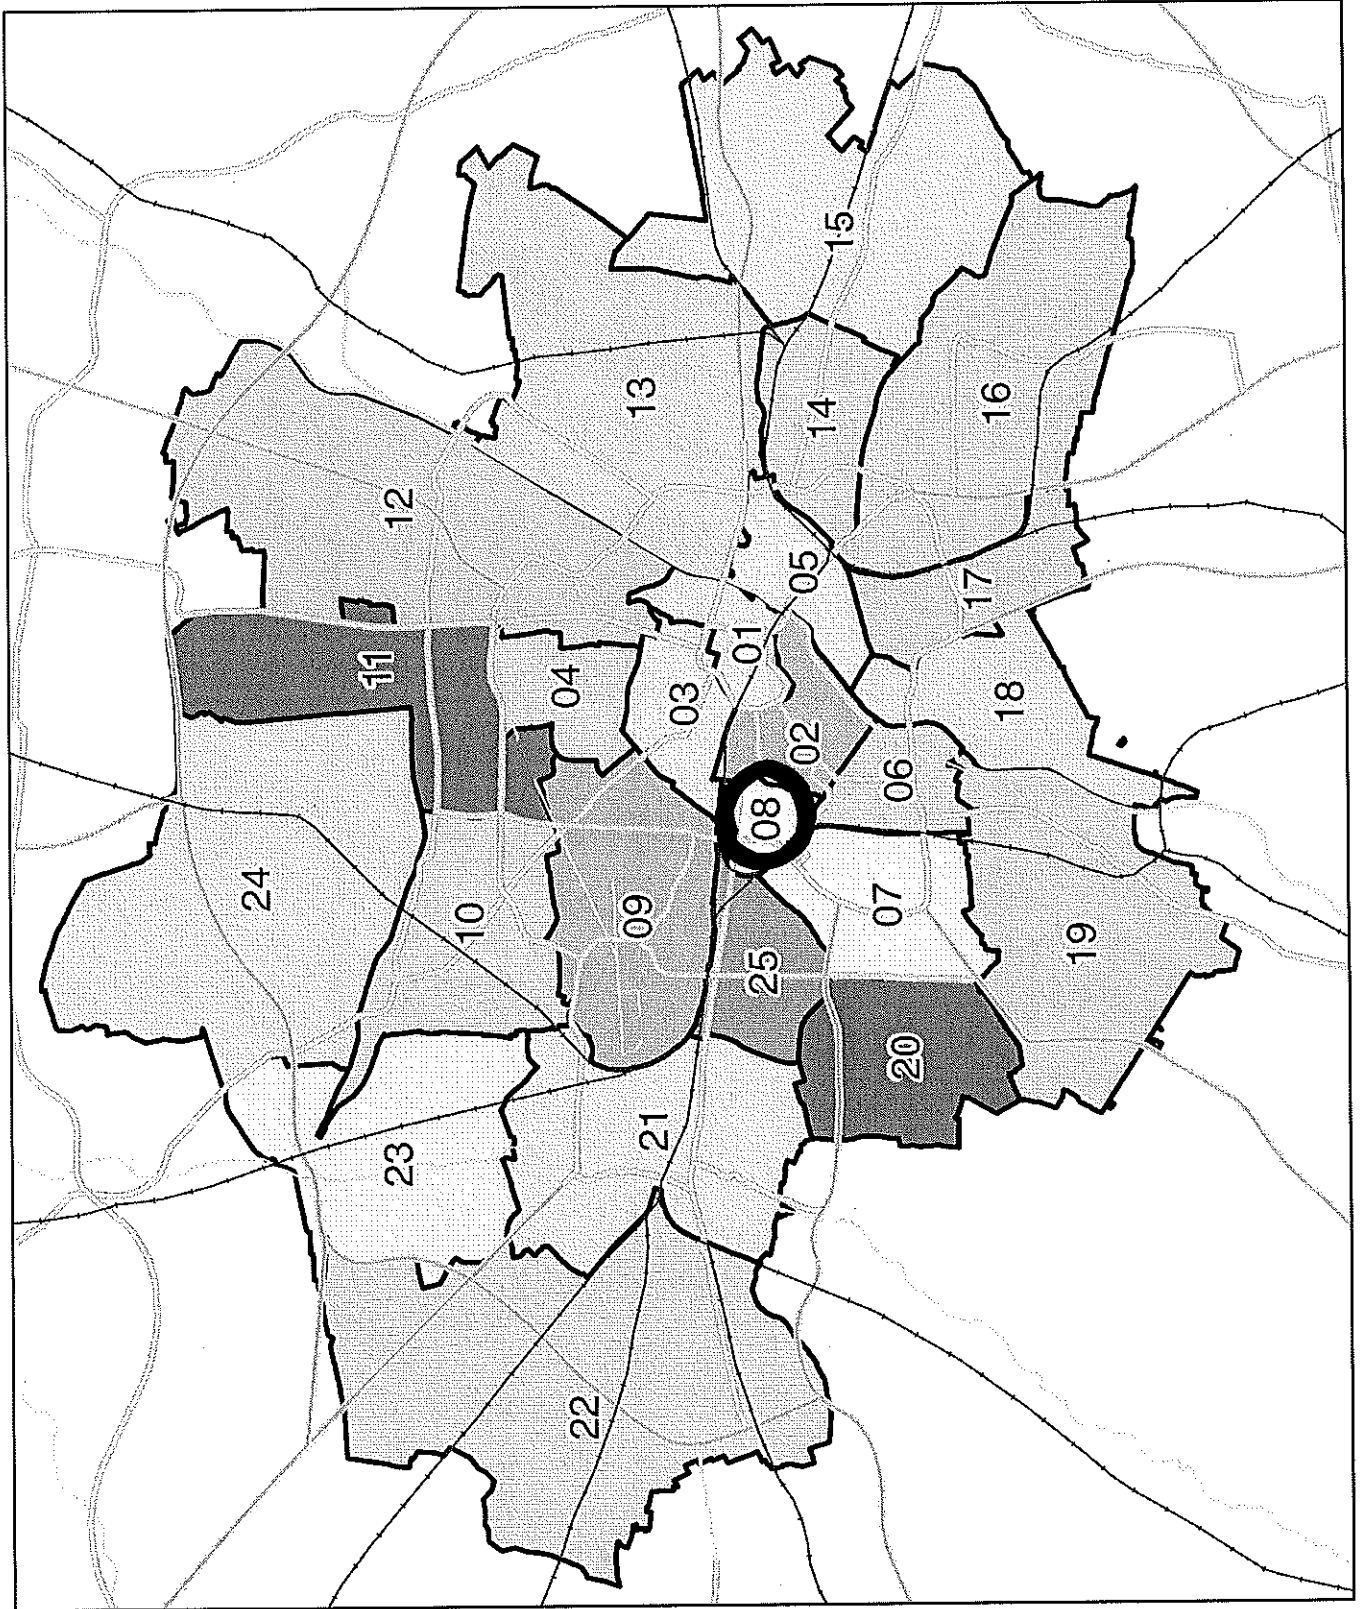

Übersicht der Stadtbezirke

1. Altstadt - Lehel
2. Ludwigsvorstadt - Isarvorstadt
3. Maxvorstadt
4. Schwabing-West
5. Au - Haidhausen
6. Sendling
7. Sendling-Westpark
8. Schwanthalerhöhe
9. Neuhausen - Nymphenburg
10. Moosach
11. Milbertshofen - Am Hart
12. Schwabing - Freimann
13. Bogenhausen
14. Berg am Laim
15. Trudering - Riern
16. Ramersdorf - Perlach
17. Obergiesing - Fasangarten
18. Untergiesing - Harlaching
19. Thakirchen - Obersendling - Fürstenried - Forstenried - Solln
20. Haidern
21. Pasing - Obermenzing
22. Aubing - Lochhausen - Langwied
23. Allach - Untermenzing
24. Feldmoching - Hasenbergl
25. Laim

Städt. Vermessungsamt München 2011

Anlage 3

Datenauszug

Erstellt für Maßstab 1:1.000
 Zur Maßentnahme nur bedingt geeignet

 Landeshauptstadt München
 Referat für Stadtplanung und Bauordnung

Ersteller 
 Erstellungsdatum 12.04.2018