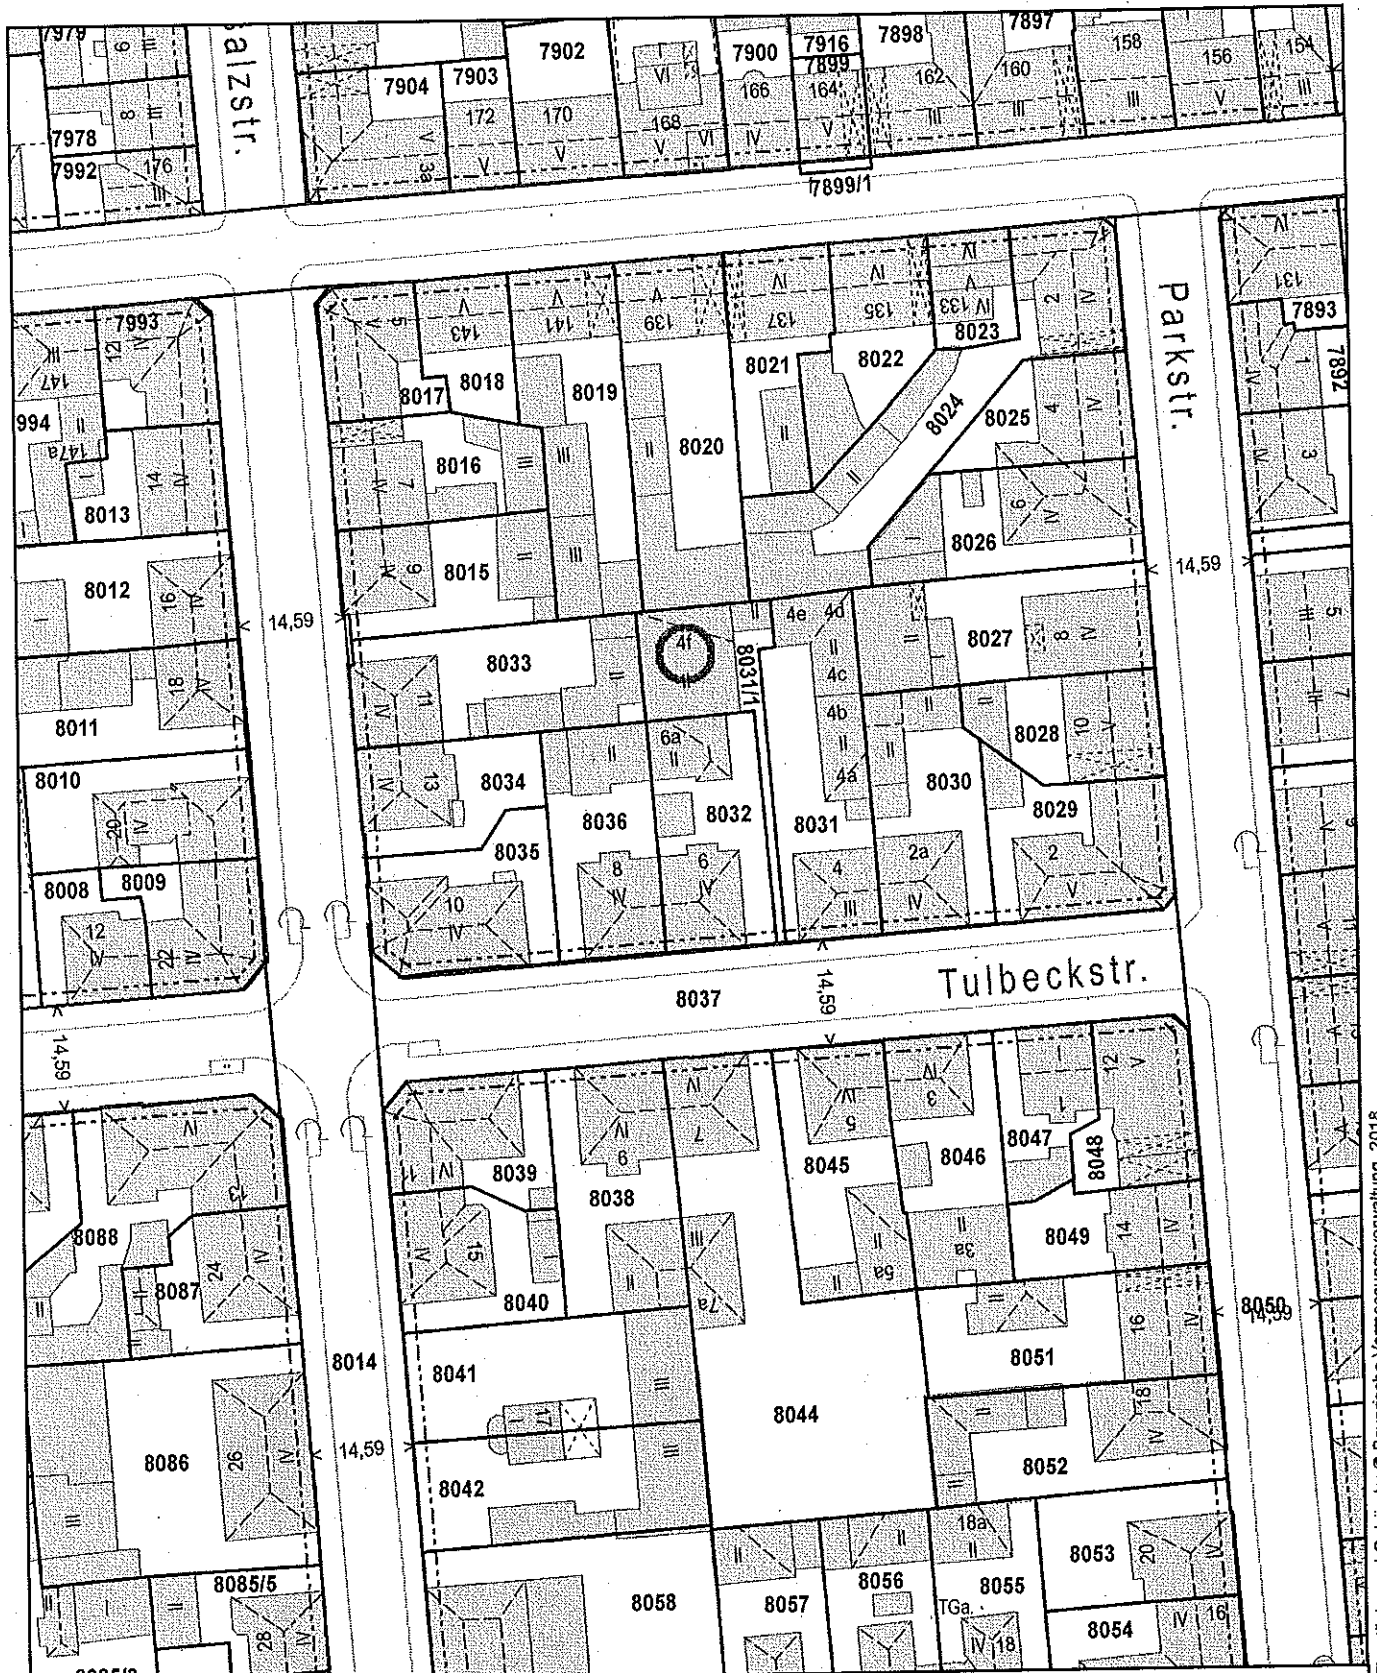

Übersicht der Stadtbezirke

1. Altstadt - Lehel
2. Ludwigsvorstadt - Isarvorstadt
3. Maxvorstadt
4. Schwabing-West
5. Au - Haidhausen
6. Sendling
7. Sendling-Westpark
8. Schwanthalerhöhe
9. Neuhausen - Nymphenburg
10. Moosach
11. Milbertshofen - Am Hart
12. Schwabing - Freimann
13. Bogenhausen
14. Berg am Laim
15. Trudering - Riern
16. Ramersdorf - Perlach
17. Obergiesing - Fasangarten
18. Untergiesing - Harlaching
19. Thakirchen - Obersendling - Fürstenried - Forstenried - Solln
20. Haidern
21. Pasing - Obermenzing
22. Aubing - Lochhausen - Langwied
23. Allach - Untermenzing
24. Feldmoching - Hasenbergl
25. Laim

Städt. Vermessungsamt München 2011

Anlage 3

Datenauszug

Erstellt für Maßstab 1:1.000
 Zur Maßentnahme nur bedingt geeignet

 Landeshauptstadt München
 Referat für Stadtplanung und Bauordnung

Ersteller 
 Erstellungsdatum 12.04.2018