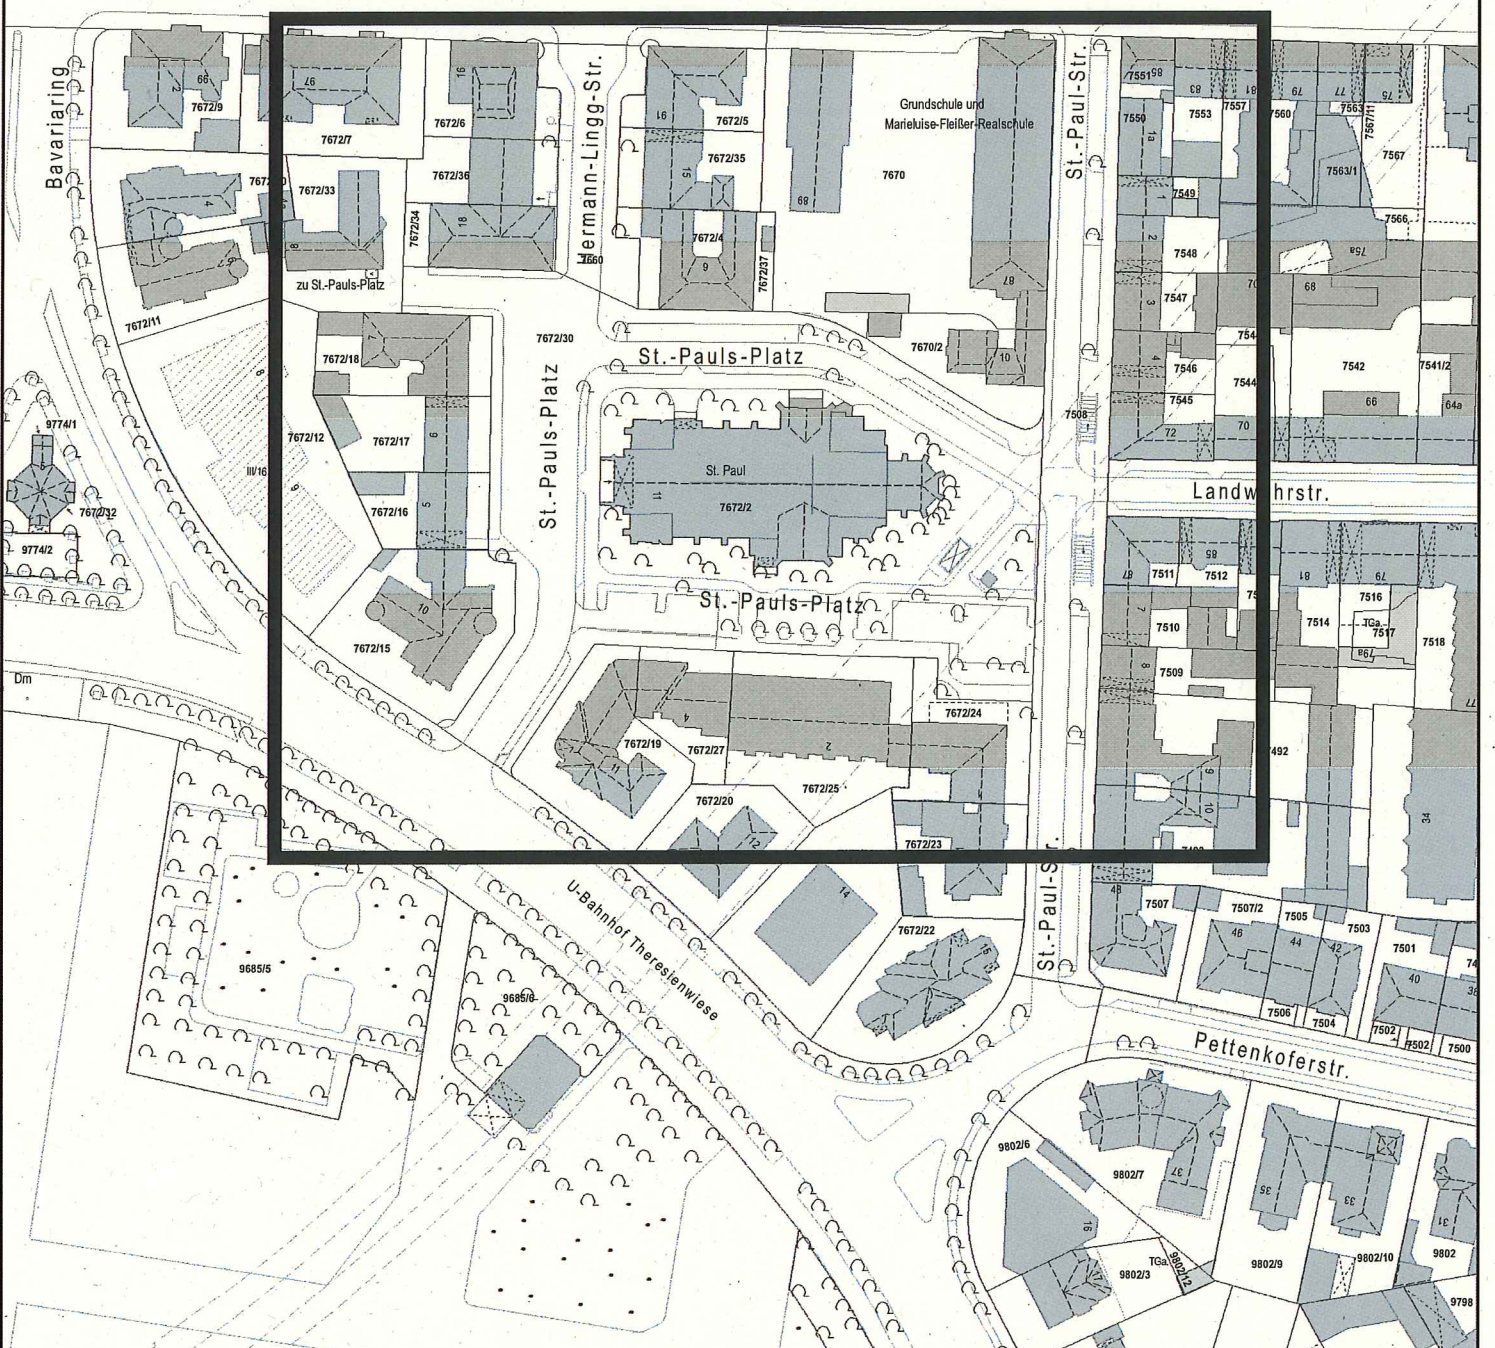

Anlage 1

Schwanthalerstr.

St.-Pauls-Platz
Übersichtsplan

Landeshauptstadt
München
Baureferat

Maßstab 1:2.000