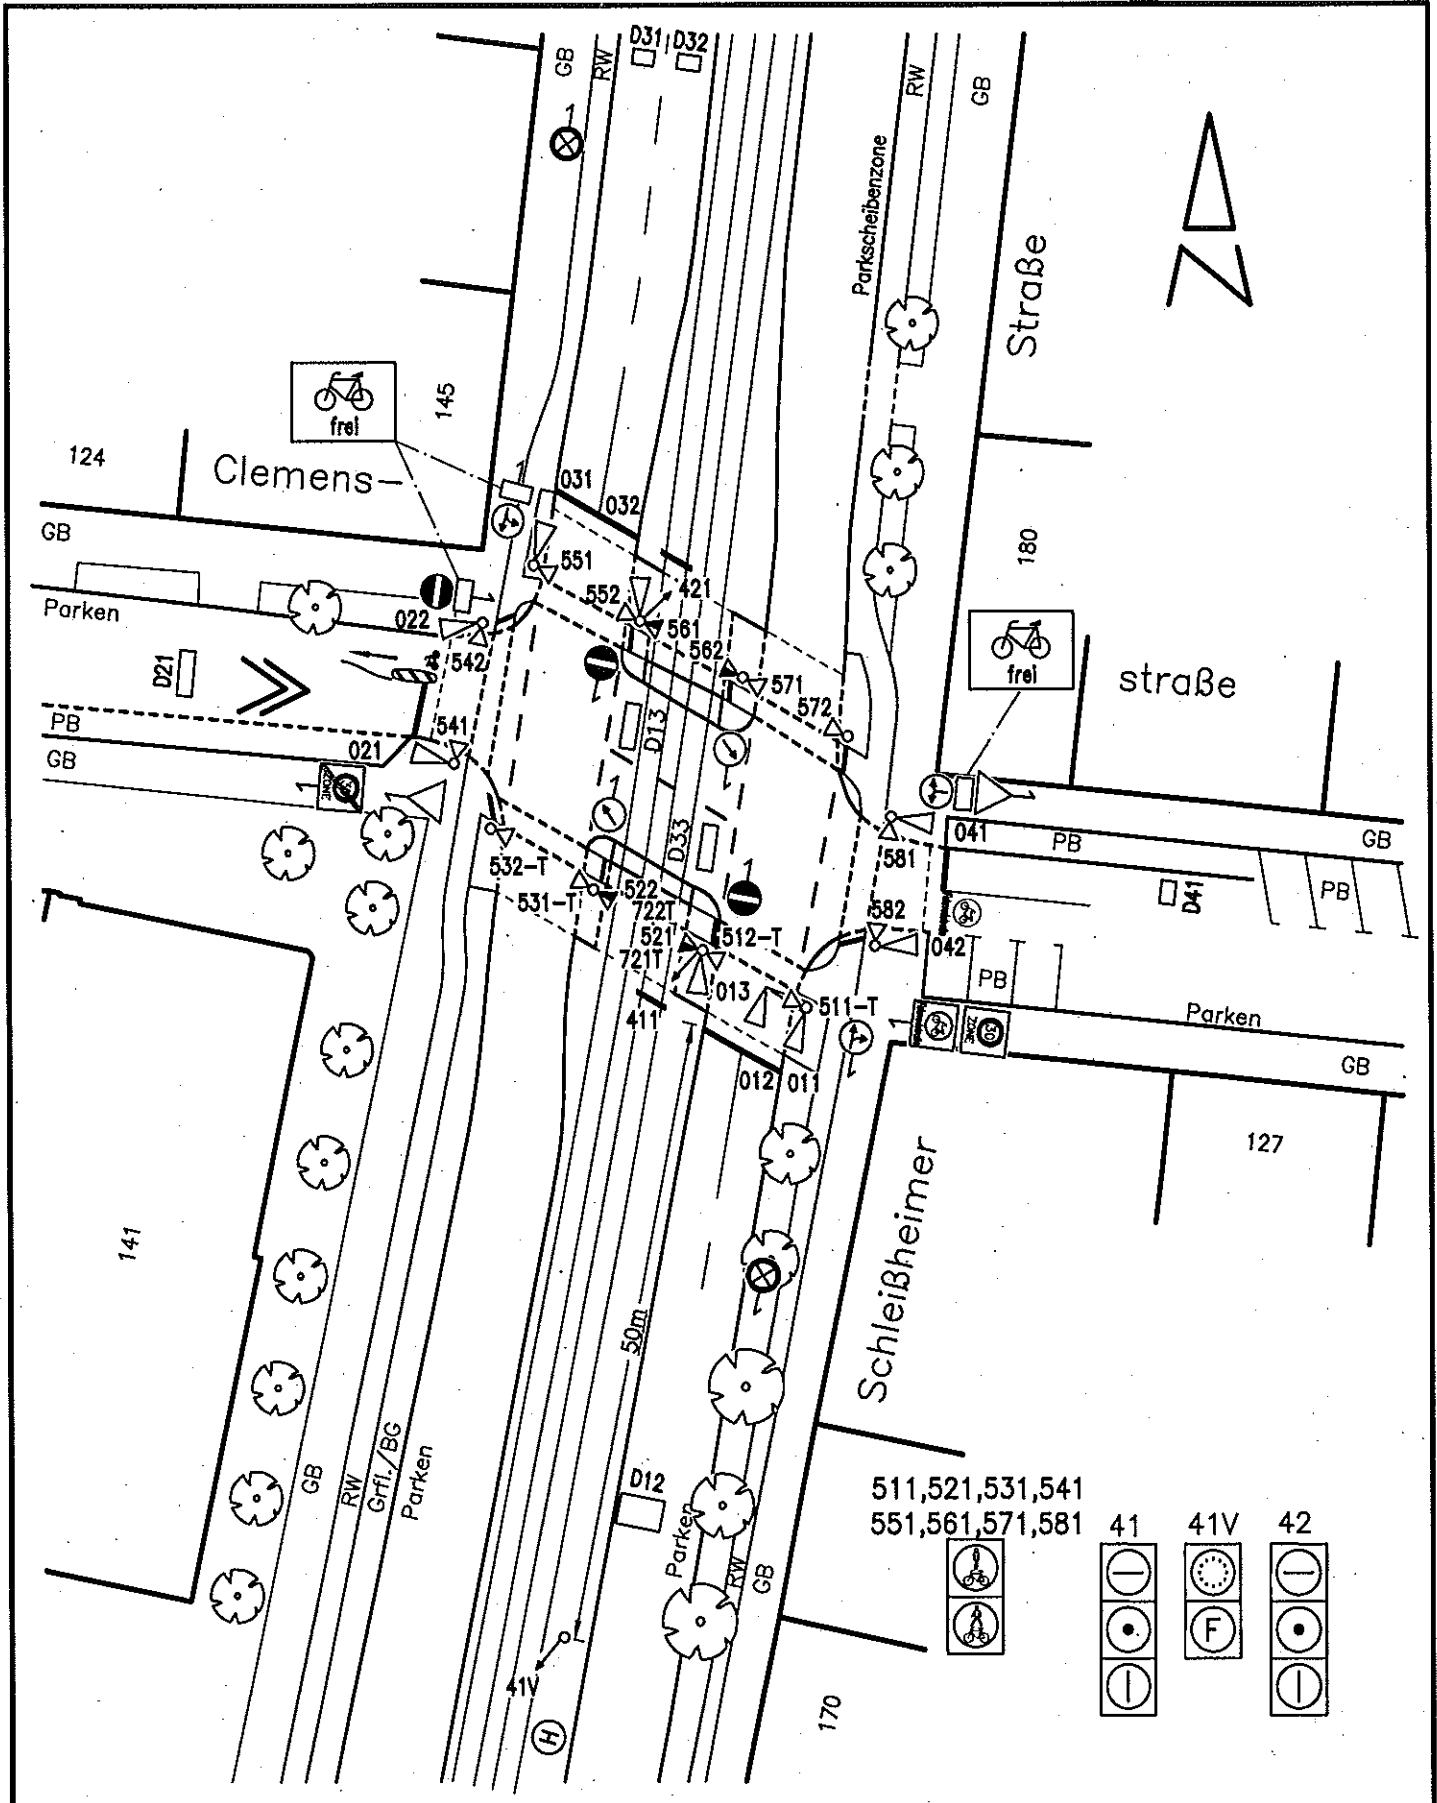

# Anlage 2

Landeshauptstadt München		Kreisverwaltungsreferat HA III/12
LZA-Nr: 1056	Knotenname: Clemens- / Schleißheimer Str.	Dateiname: 1056AAAG.DWG
	letzte Bearbeitung: 24.07.2018	Inbetriebnahme (Datum/Zeit) 12.07.2018/12:00 Uhr
Kommentar: Planberichtigung nach Ortsbesichtigung		Maßstab 1:500