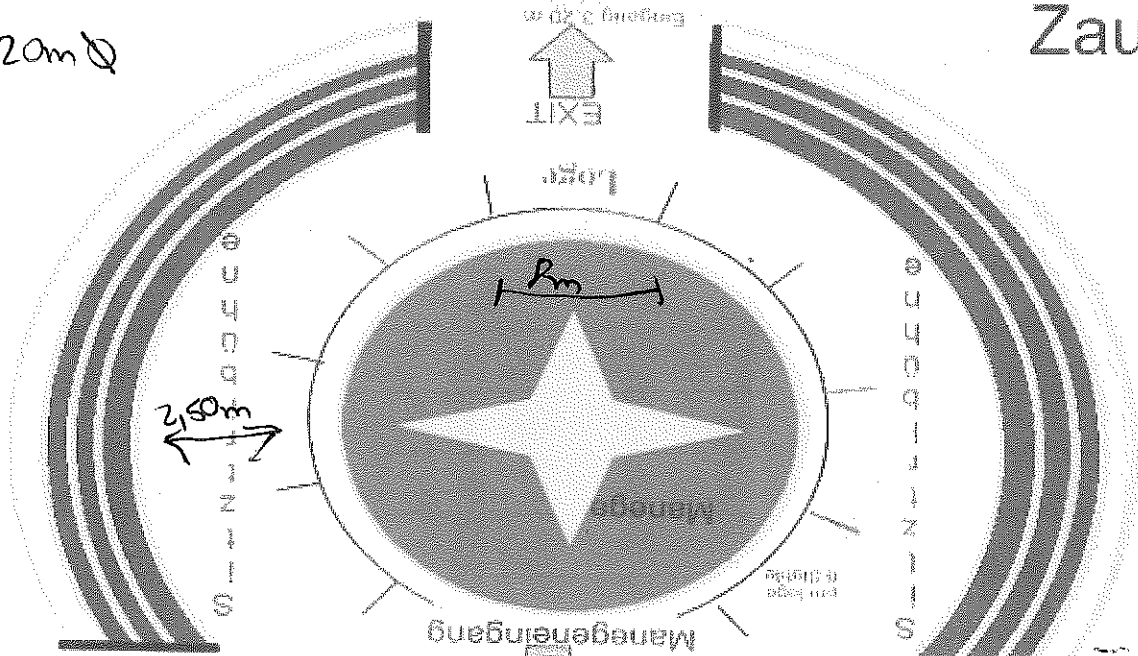

Weg

Westpark kleiner Circusplatz

Haupteingang

Zaun 20m Ø

Zaun

frei

frei

Notausgang  
Breite 3 m

Notausgang  
Breite 3 m

Artisteneingang

Wohnwagen

Wohnwagen

Wohnwagen

Wohnwagen