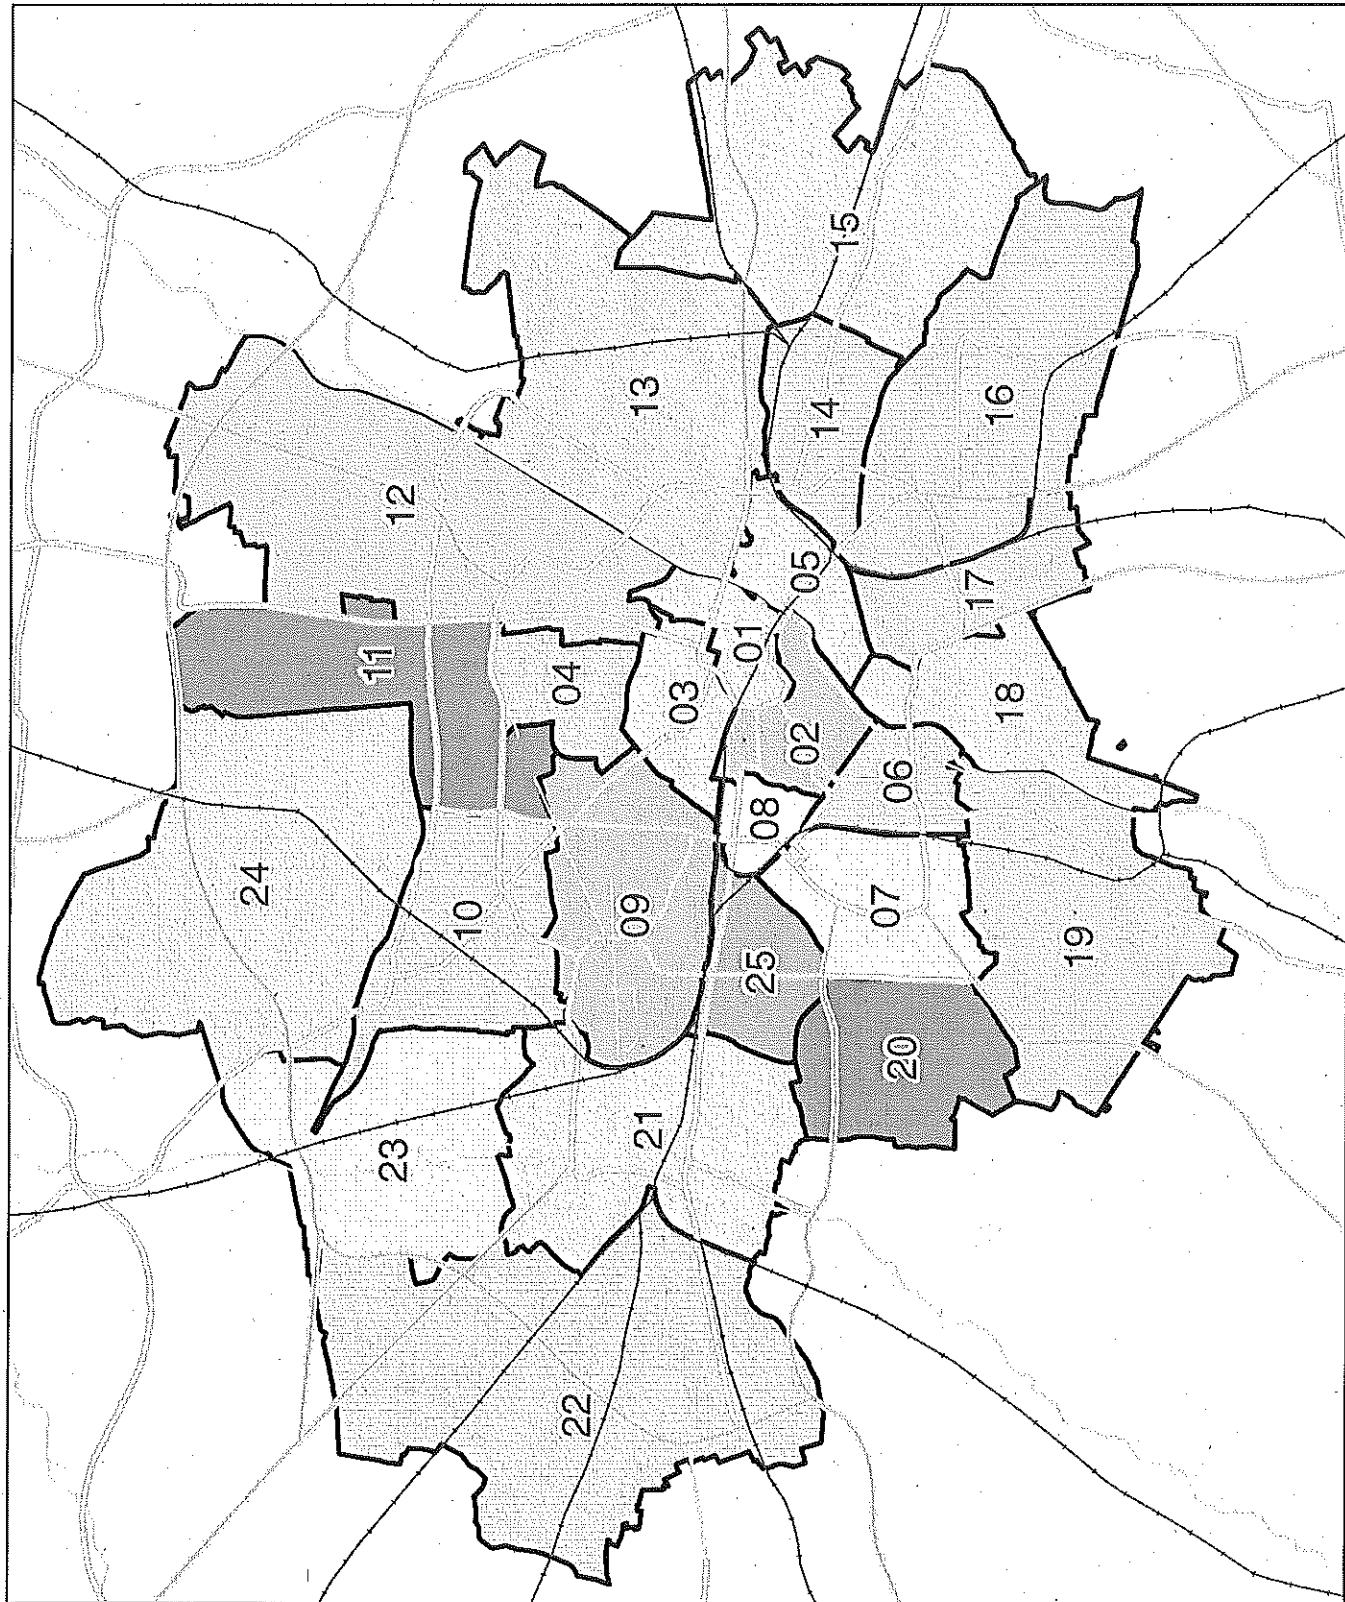

Übersicht der Stadtbezirke

1. Altstadt - Lehel
2. Ludwigsvorstadt - Isarvorstadt
3. Maxvorstadt
4. Schwabing-West
5. Au - Haidhausen
6. Sendling
7. Sendling-Westpark
8. Schwantalerhöhe
9. Neuhausen - Nymphenburg
10. Moosach
11. Milbertshofen - Am Hart
12. Schwabing - Freimann
13. Bogenhausen
14. Berg am Laim
15. Trudering - Riern
16. Ramersdorf - Perlach
17. Obergiesing - Fasangarten
18. Untergiesing - Harlaching
19. Thalkirchen - Obersendling - Fürstenried - Forstenried - Solln
20. Hadern
21. Pasing - Obermenzing
22. Aubing - Lochhausen - Langwied
23. Allach - Untermenzing
24. Feldmoching - Hasenberg
25. Laim

Städt. Vermessungsamt München 2011

Anlage 2