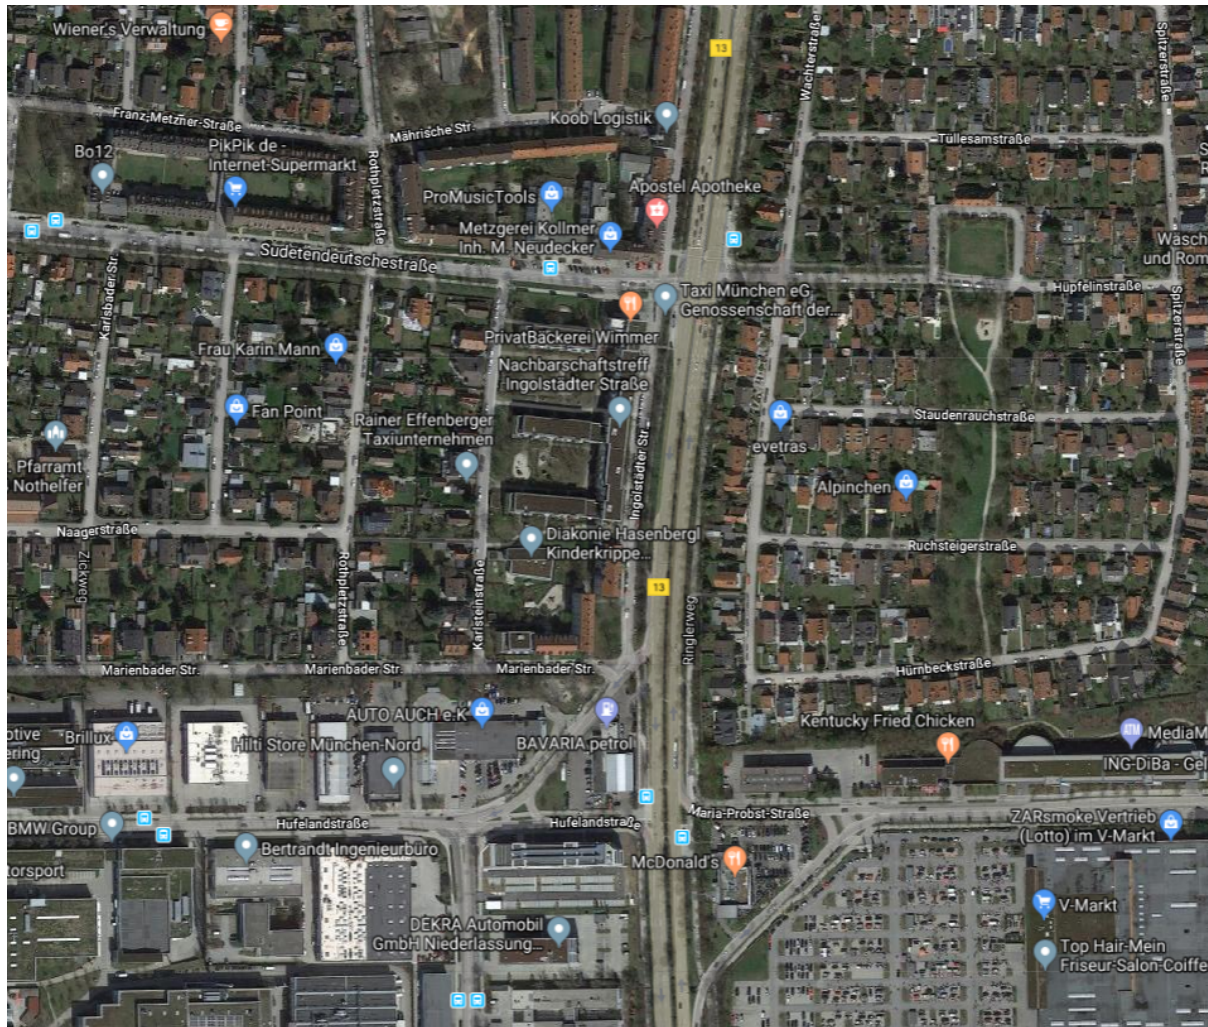

Auszug aus GoogleMaps, 24.01.2019

SPD - Fraktionsvorstand im Bezirksausschuss 11 Milbertshofen - Am Hart

Fraktionssprecherin: Susanne Schneider-Geyer, Humperdinckstraße 8, 80807 München
Stellvertreter: Mathias Kowoll, Fingerkrautanger 6, 80937 München
Stellvertreterin: Gina Stalling, Griegstraße 56, 80807 München
Schriftführer: Stefan Wasner, Helene-Mayer-Ring 14, 80809 München
Kassier: Fredy Hummel-Haslauer, Riesenfeldstraße 86, 80809 München