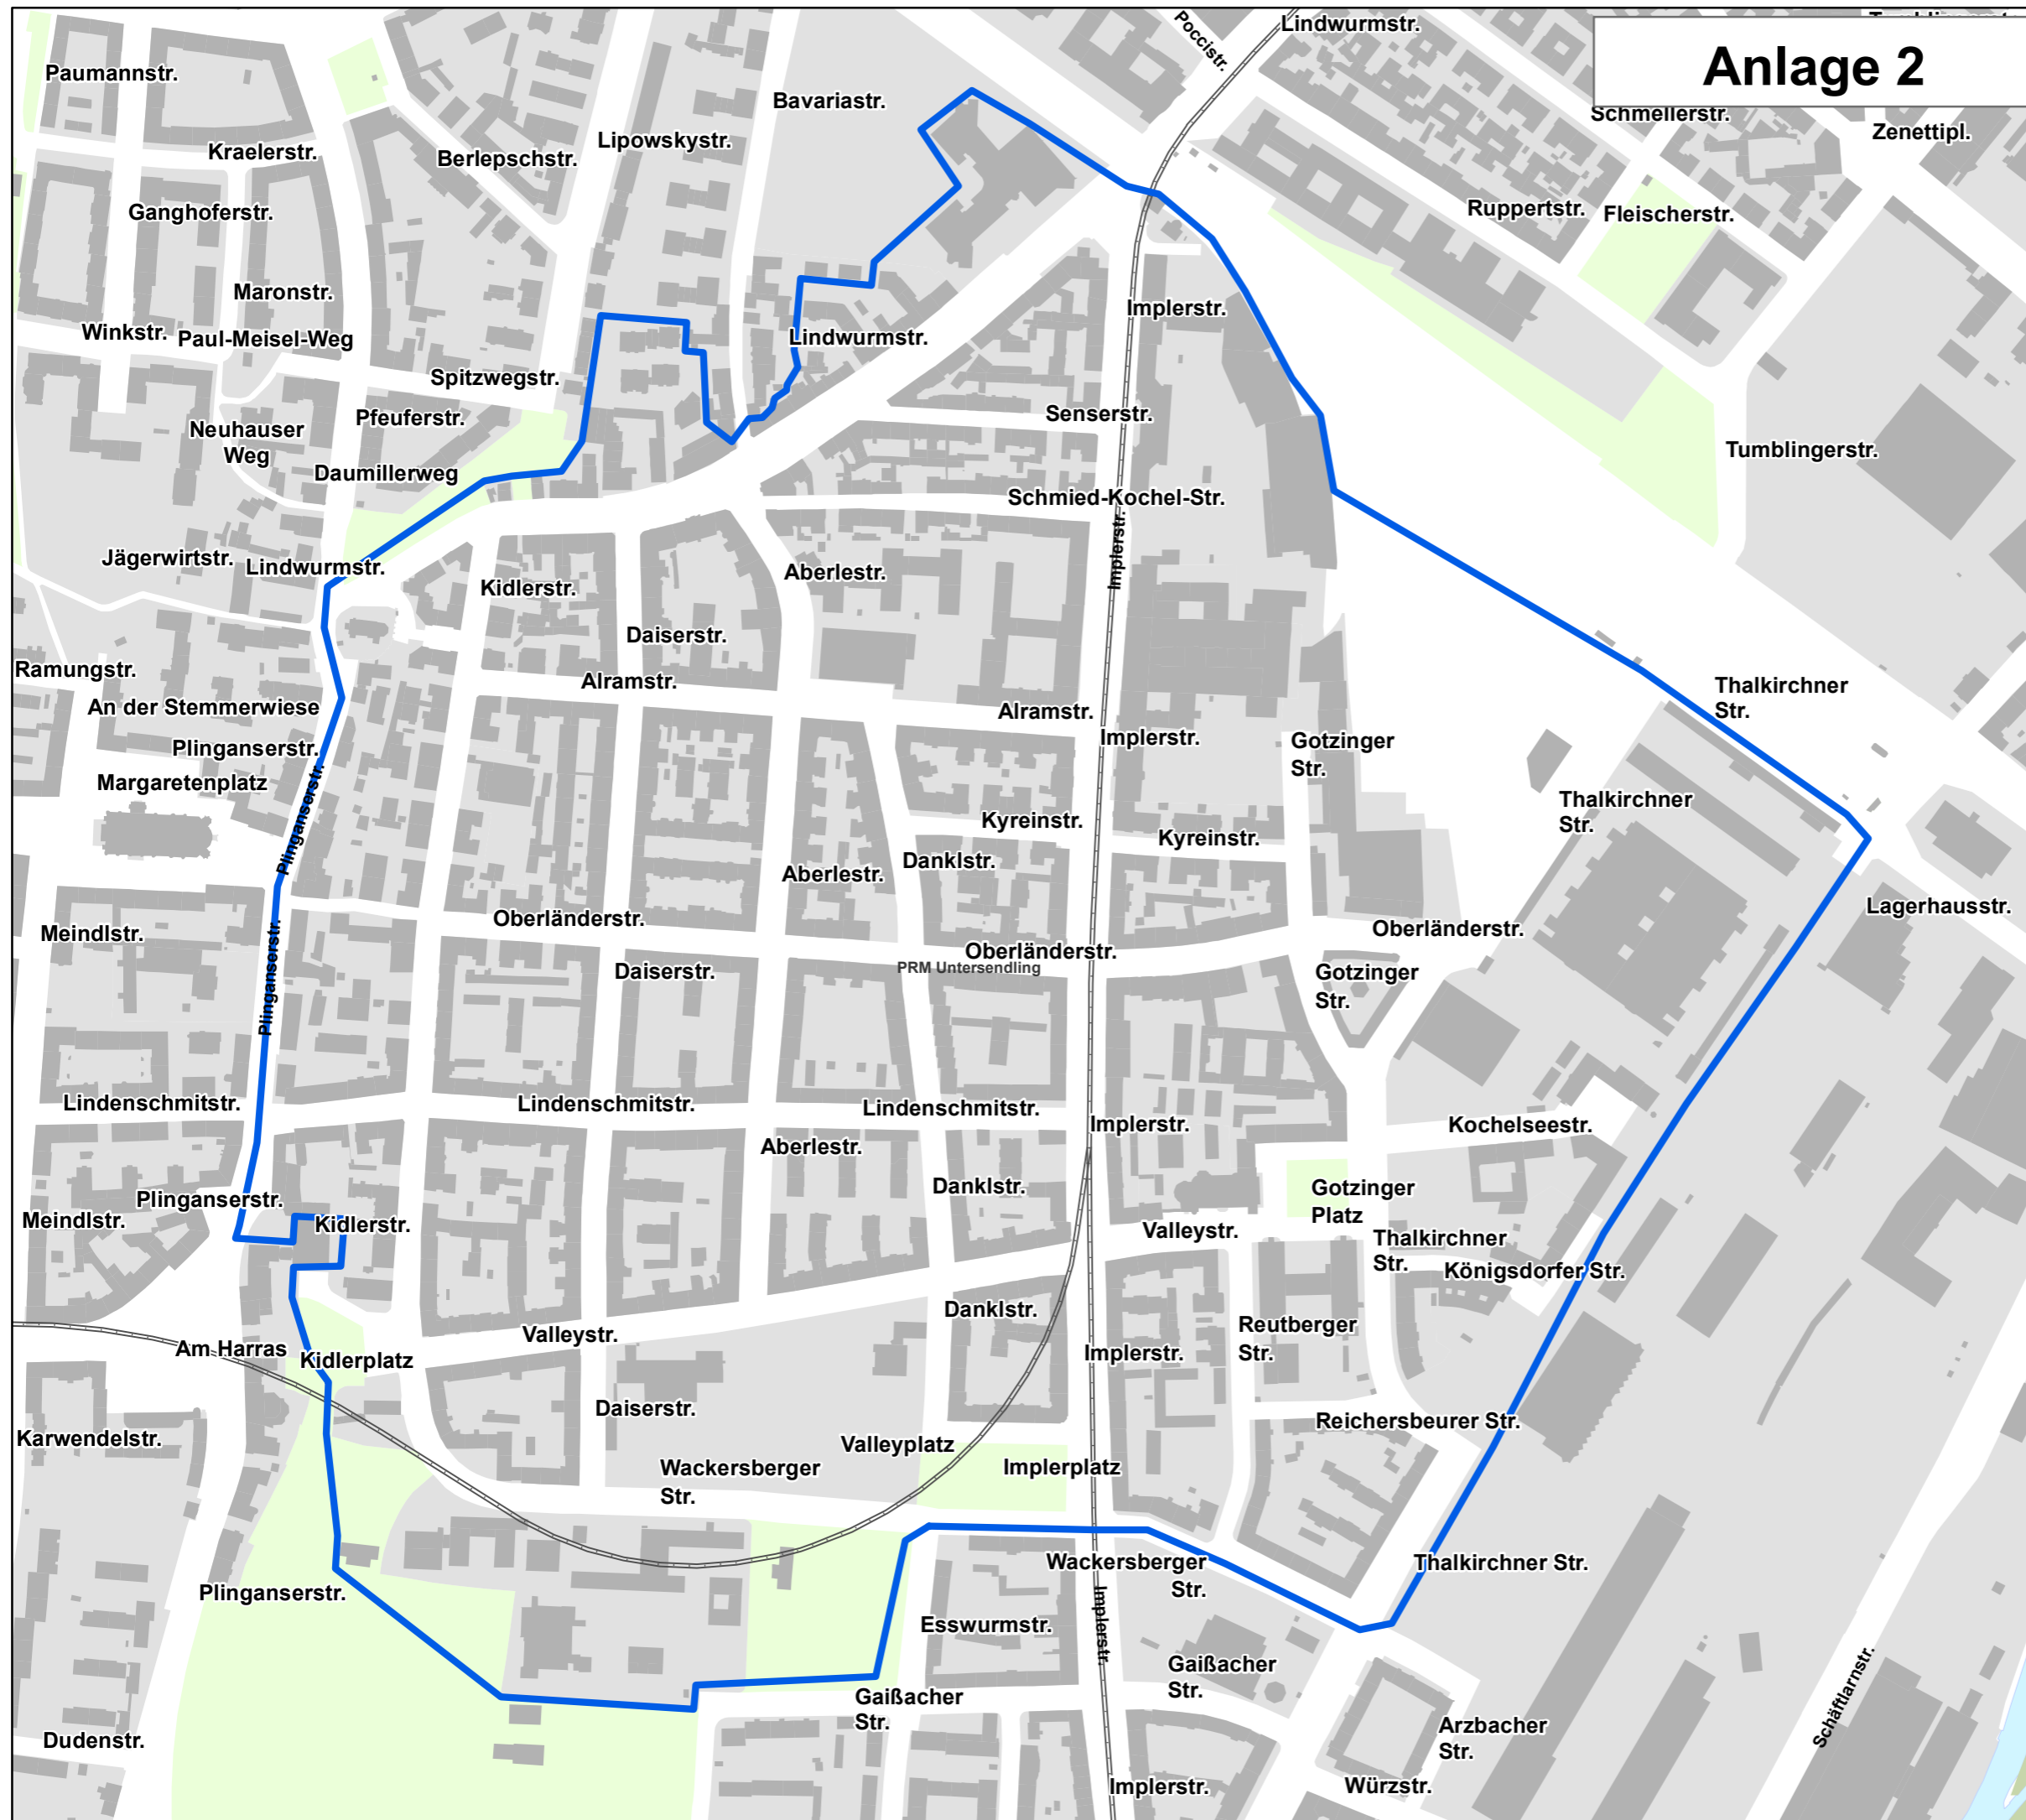

Anlage 2

Erhebungsgebiet City2Share im BA06 Parklizenzgebiet Untersending

Kartengrundlage:
Dig. Stadtkarte (VAmt) Stand 2018

Bearbeitungsdatum: 01.2019
Bearbeitung: PLAN HA I/31-1

1:4.500