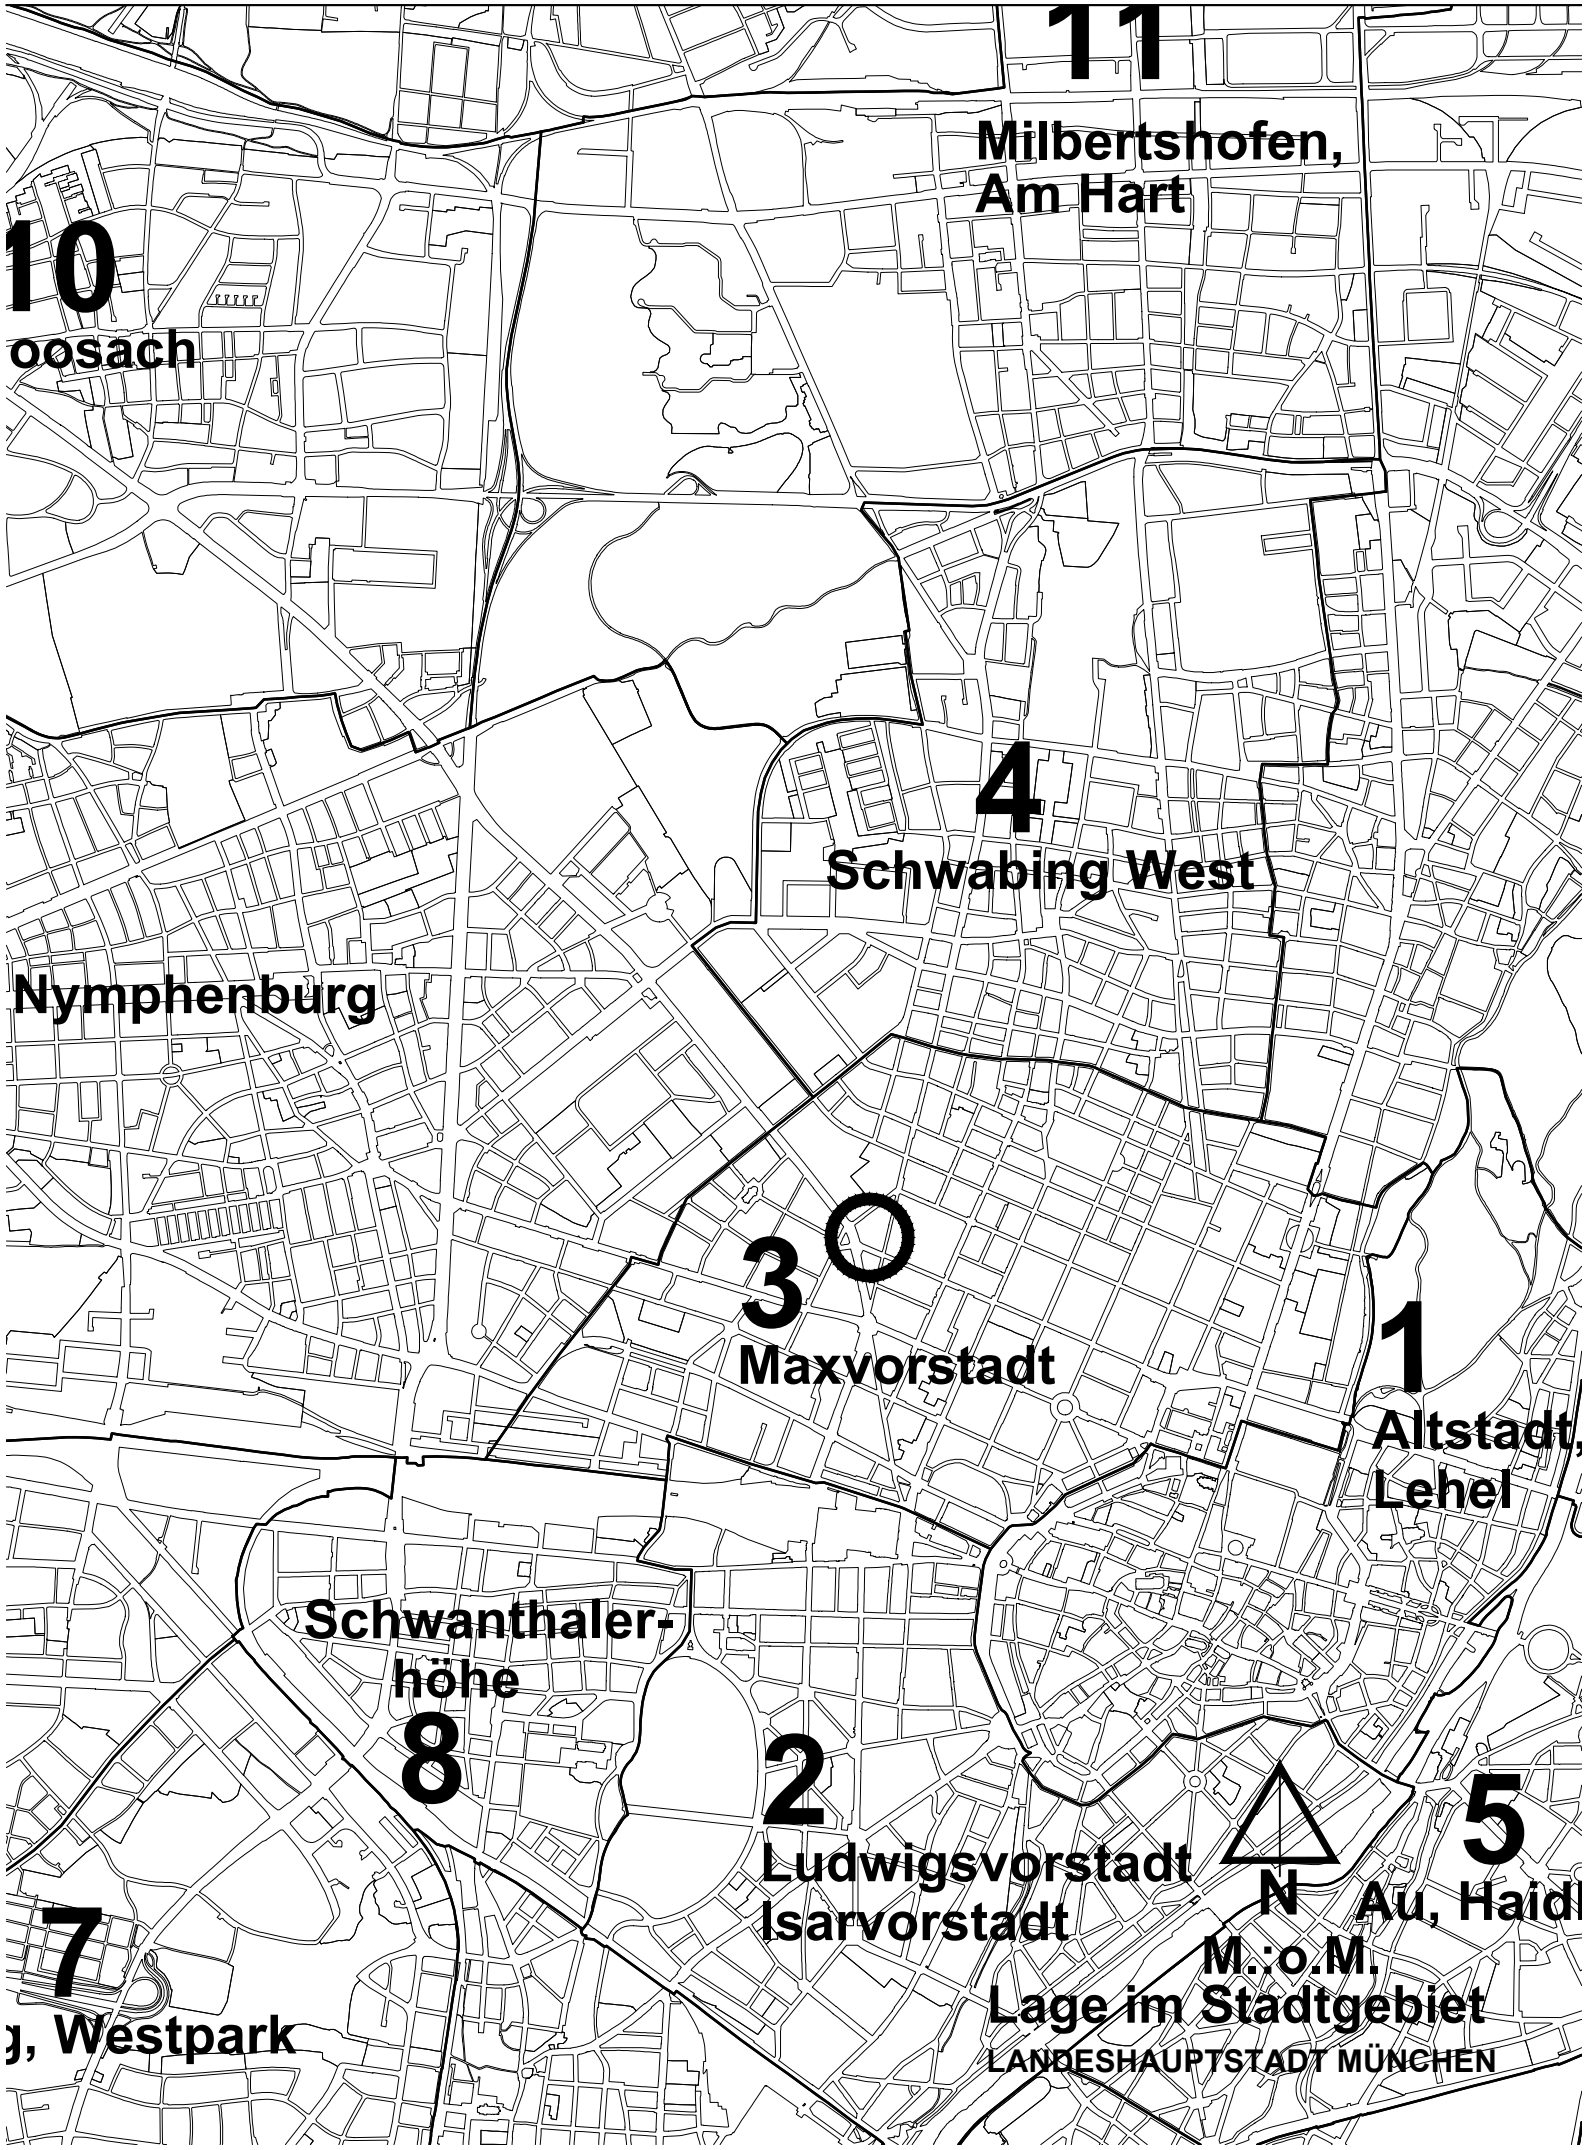

ANLAGE 3

11

Milbertshofen,
Am Hart

10
Moosach

4

Schwabing West

Nymphenburg

3

Maxvorstadt

1

Altstadt,
Lehel

Schwanthaler-
höhe

8

2

Ludwigsvorstadt
Isarvorstadt

N

5

Au, Haidhausen

7
Giesing, Westpark

M.O.M.

Lage im Stadtgebiet

LANDESHAUPTSTADT MÜNCHEN