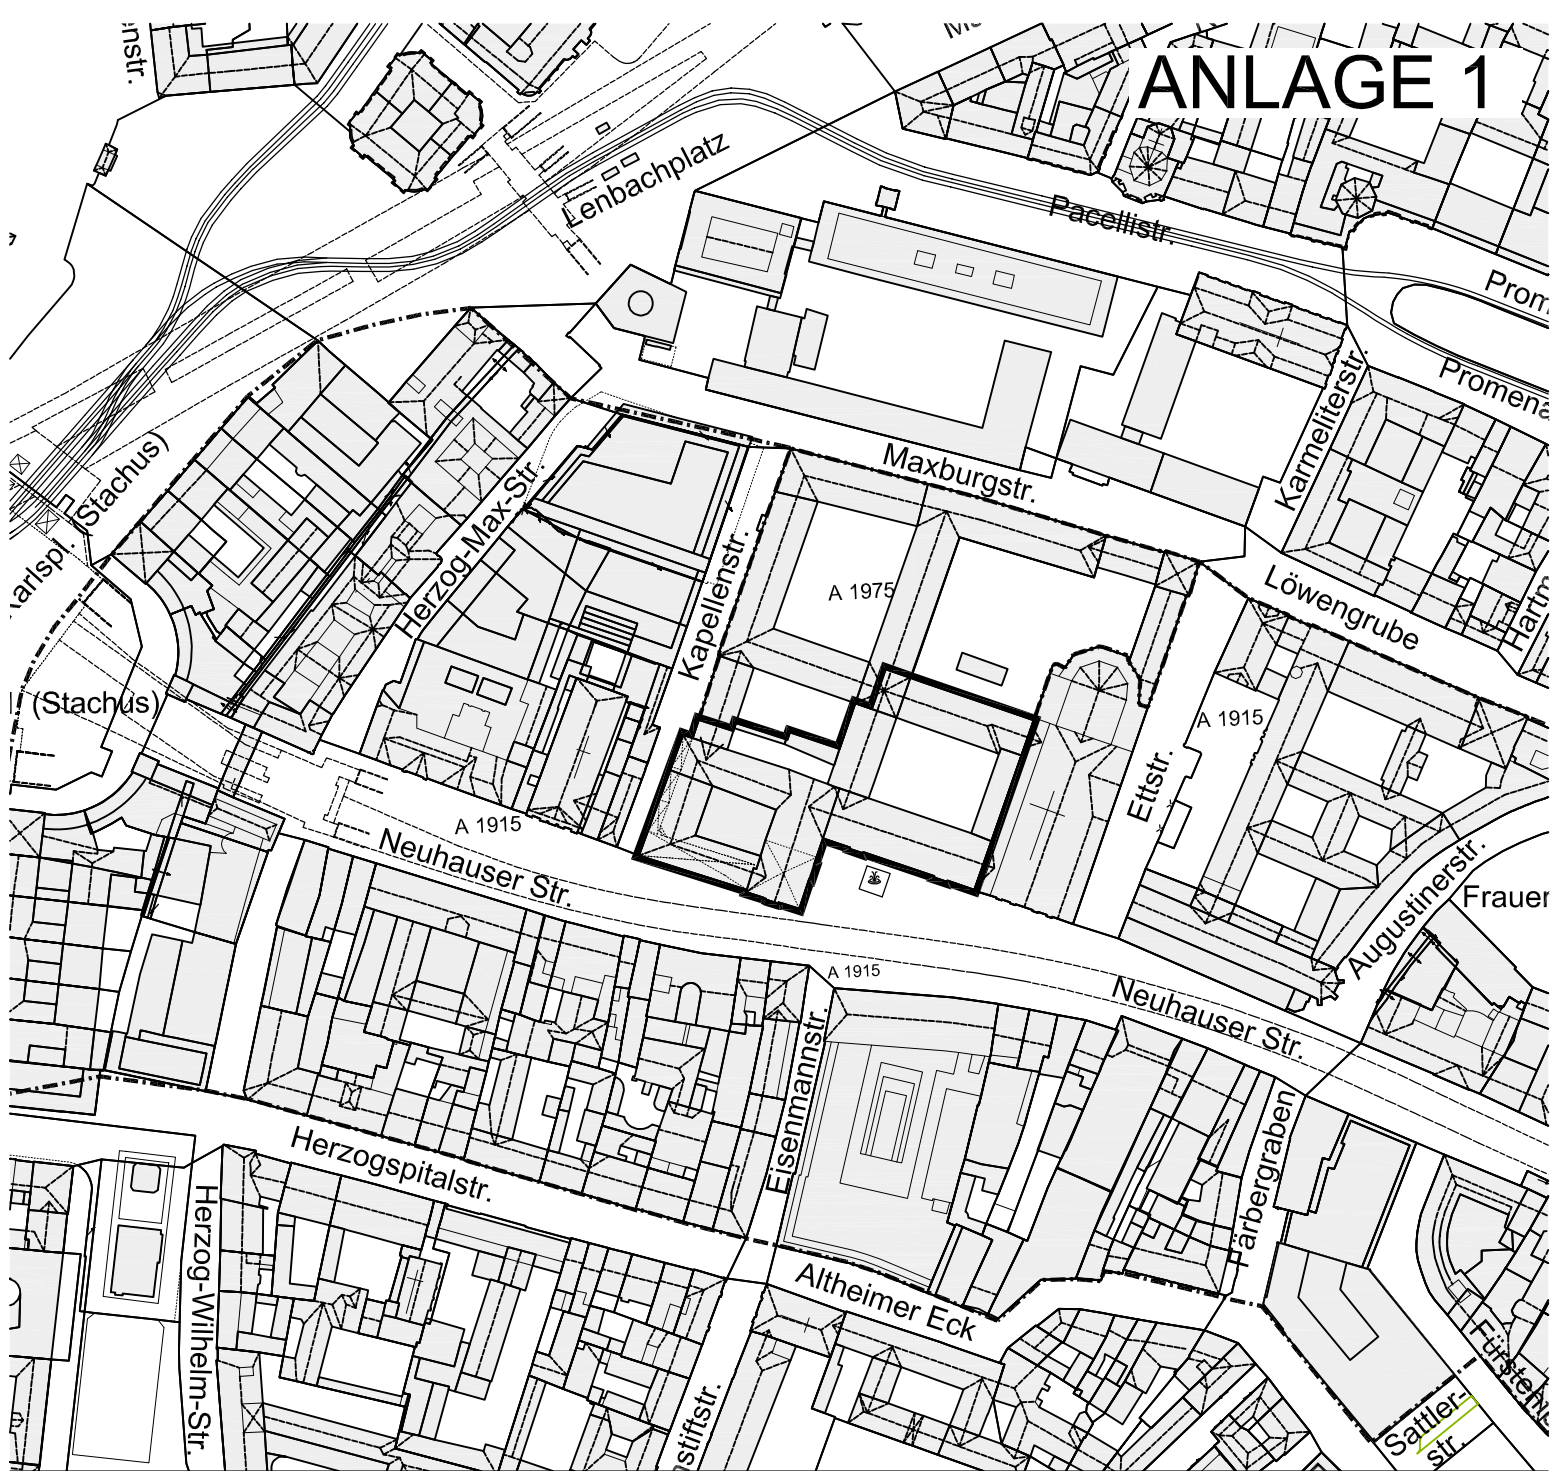

ANLAGE 1

LEGENDE :

-  UMGRIFF DES BEB. PL.
-  AUFSTELLUNGSBESCHLUSS

ÜBERSICHTSPLAN

ZUM BEBAUUNGSPLAN NR. 1975a

BEREICH:

Neuhauser Straße (nördlich),
Kapellenstraße (östlich)
- "Alte Akademie"-

LANDESHAUPTSTADT MÜNCHEN
REFERAT FÜR STADTPLANUNG
UND BAUORDNUNG HA II/21P
AM 20.03.2019

M.: 1:2500