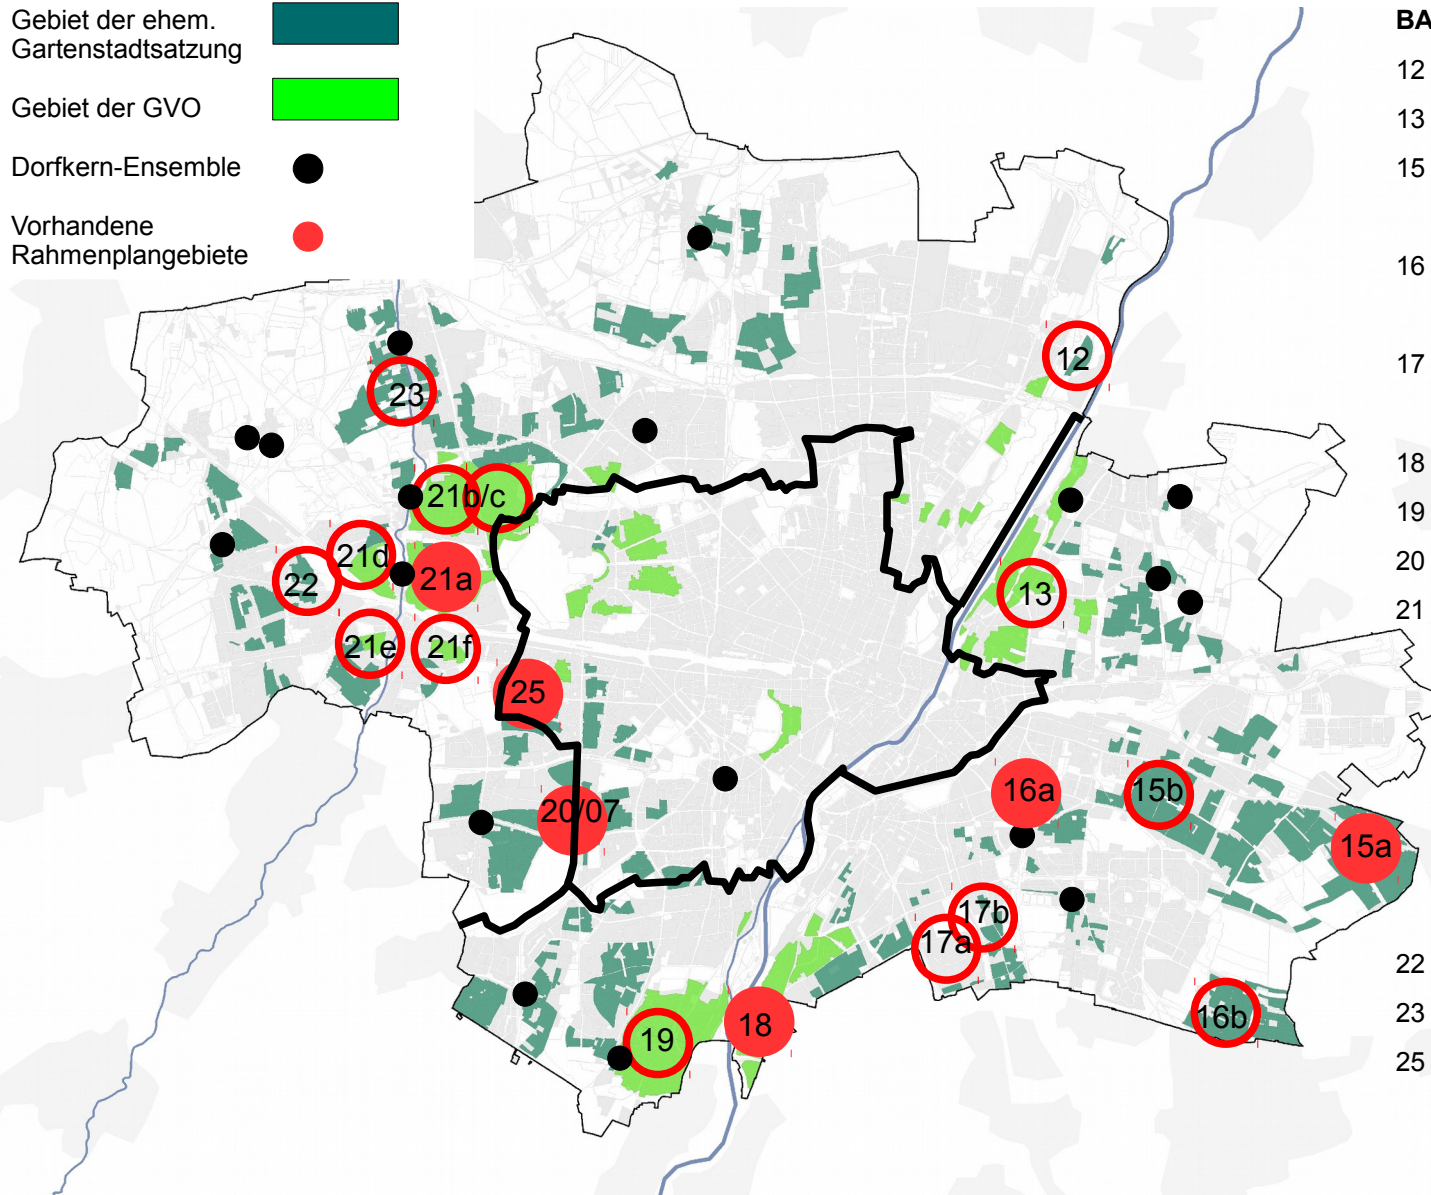

## Anlage 13: 20 Vorschlagsgebiete „Gartenstadt“

Gebiet der ehem.  
Gartenstadtsatzung

Gebiet der GVO

Dorfkern-Ensemble

Vorhandene  
Rahmenplangebiete

### BA Gebiet

- 12 Sondermeierstr, Freimann in den Isarauen
- 13 Bogenhausen, westl. Klinik, an der Effnerstr.
- 15 a Waldtrudering  
b Gartenstadt Trudering, östlich St. Veit-Str.
- 16 a Heimstättensiedlung  
b Waldperlach
- 17 a Amerikanische Siedlung, südlich Lincolnstr.  
b Balanstraße, Nordöstlich Am. Siedlung
- 18 Geiselgeisteig
- 19 Solln, Südlich Hofbrunnstr.
- 20 Holzapfelkreuth (+ BA 7)
- 21 a Pasing, östl. Exter I  
b Obermenzing, zwischen Bahn und Würm  
c Obermenzing, zwischen Bahn und Menzinger Str.  
d Pasing, Exter II, zwischen Würm und Bahn  
e Pasing, Bodenseestraße, zwischen Maria-Eich und Kalmanstr.  
f Pasing, Am Knie, Östlich Georg-Habel-Str.
- 22 Aubing-Ost-Straße , zwischen Bahnanlagen
- 23 Allach, zwischen Bahn und Würm
- 25 Senftenauer Straße