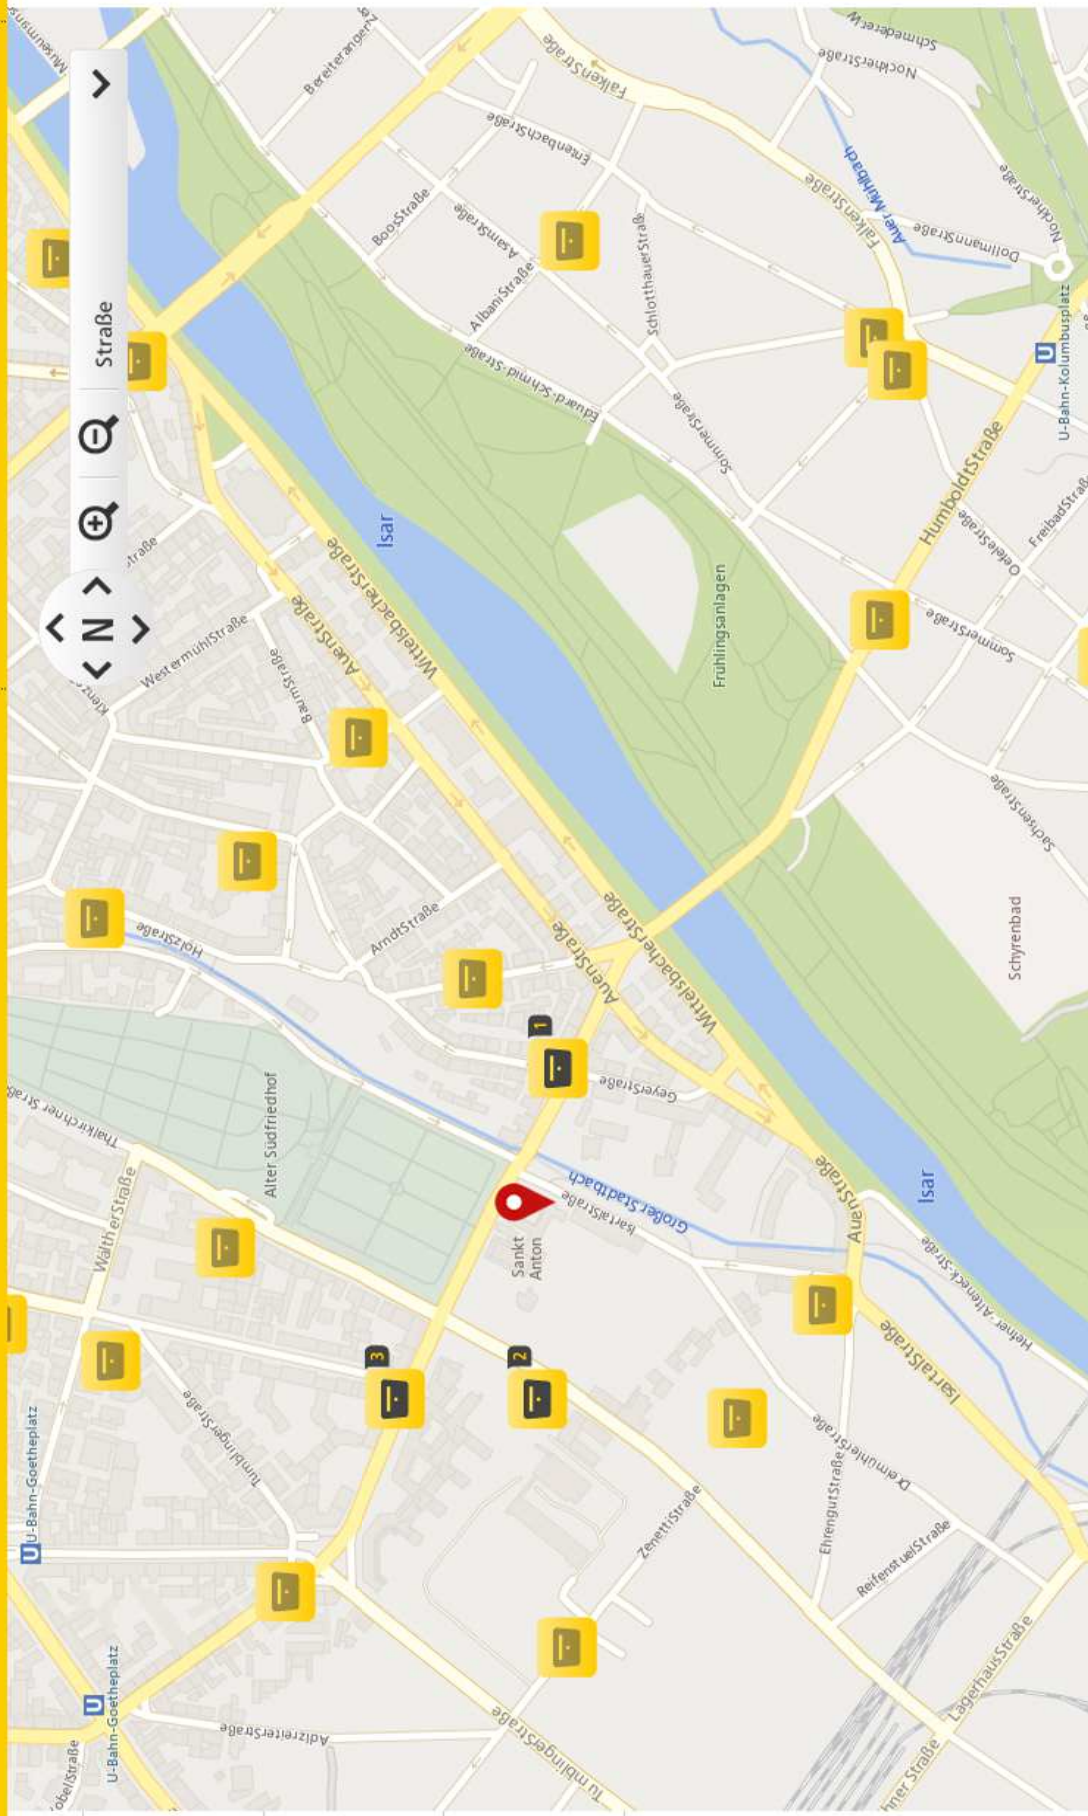

STANDORTE

Hilfe

Weiterer

Packstationen / Paketboxen

Briefkästen

Filialen / DHL Paketshops

Start

161 m

15:00 17:45

201 m

16:30 17:30

249 m

13:30 16:30 17:45

249 m

13:30 16:30 17:45

Partner-A  
Hier bes  
DHL geli