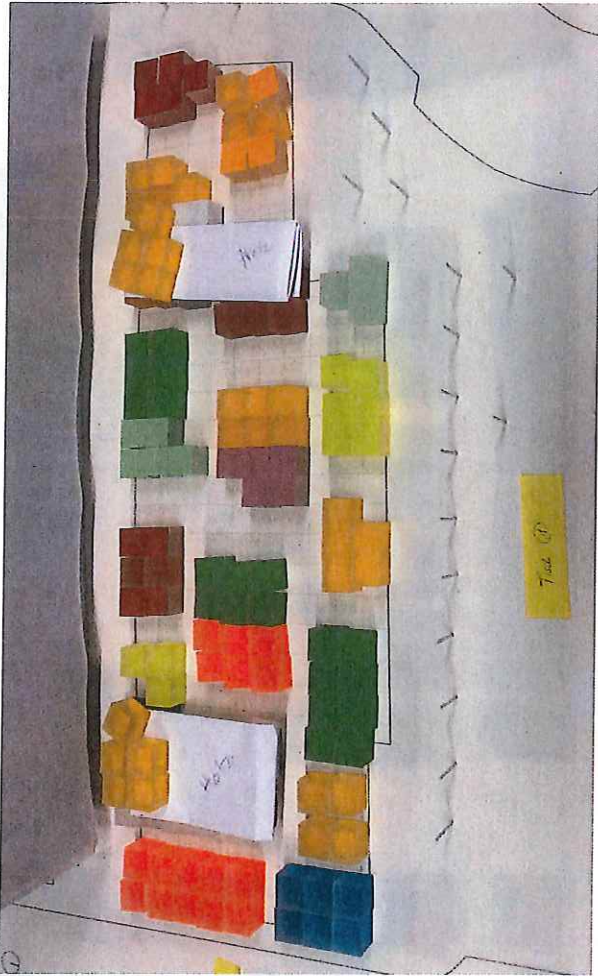

### Entwicklung einer städtebaulichen Struktur

Für das Erarbeiten einer städtebaulichen Struktur werden vier Modelle im Maßstab 1:100 angefertigt.

Das Modell besteht aus:

#### 2. Umgebung

Zur maßstäblichen Orientierung wird der Neubau der Stadtparkasse München im südlichen Bereich dargestellt, sowie den Baumbestand im nördlich angrenzenden Elisabethplatzes.

#### 3. Händler

Mit Hilfe von eingefärbten Würfeln wird der Flächenbedarf jedes einzelnen Händlers auf dem Markt dargestellt. Diese werden je nach Sortiment einer Farbe zugeteilt.

# Ergebnisse der Bürgerbeteiligung – Tisch 1 / Tisch 2

Restrukturierung Markt am Elisabethplatz

Ergebnisse der Bürgerbeteiligung – Tisch 3 / Tisch 4

Restrukturierung Markt am Elisabethplatz

Weiterentwicklung – Erdgeschoss