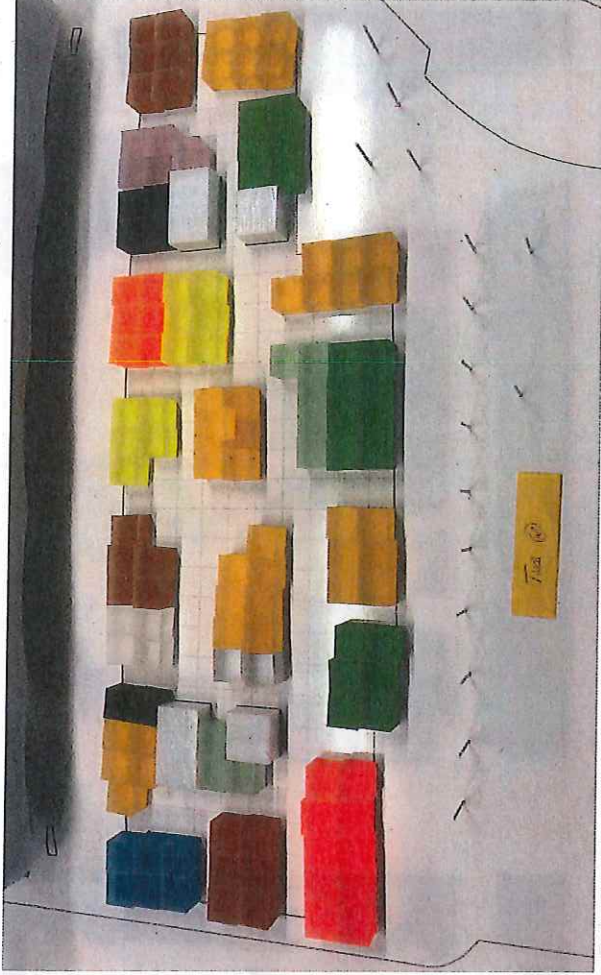

### Entwicklung einer städtebaulichen Struktur

Für das Erarbeiten einer städtebaulichen Struktur werden vier Modelle im Maßstab 1:100 angefertigt.

Das Modell besteht aus:

#### 2. Umgebung

Zur maßstäblichen Orientierung wird der Neubau der Stadtparkasse München im südlichen Bereich dargestellt, sowie den Baumbestand im nördlich angrenzenden Elisabethplatzes.

#### 3. Händler

Mit Hilfe von eingefärbten Würfeln wird der Flächenbedarf jedes einzelnen Händlers auf dem Markt dargestellt. Diese werden je nach Sortiment einer Farbe zugeteilt.

# Ergebnisse der Bürgerbeteiligung – Tisch 1 / Tisch 2

Restrukturierung Markt am Elisabethplatz

Ergebnisse der Bürgerbeteiligung – Tisch 3 / Tisch 4

Restrukturierung Markt am Elisabethplatz

Weiterentwicklung – Erdgeschoss