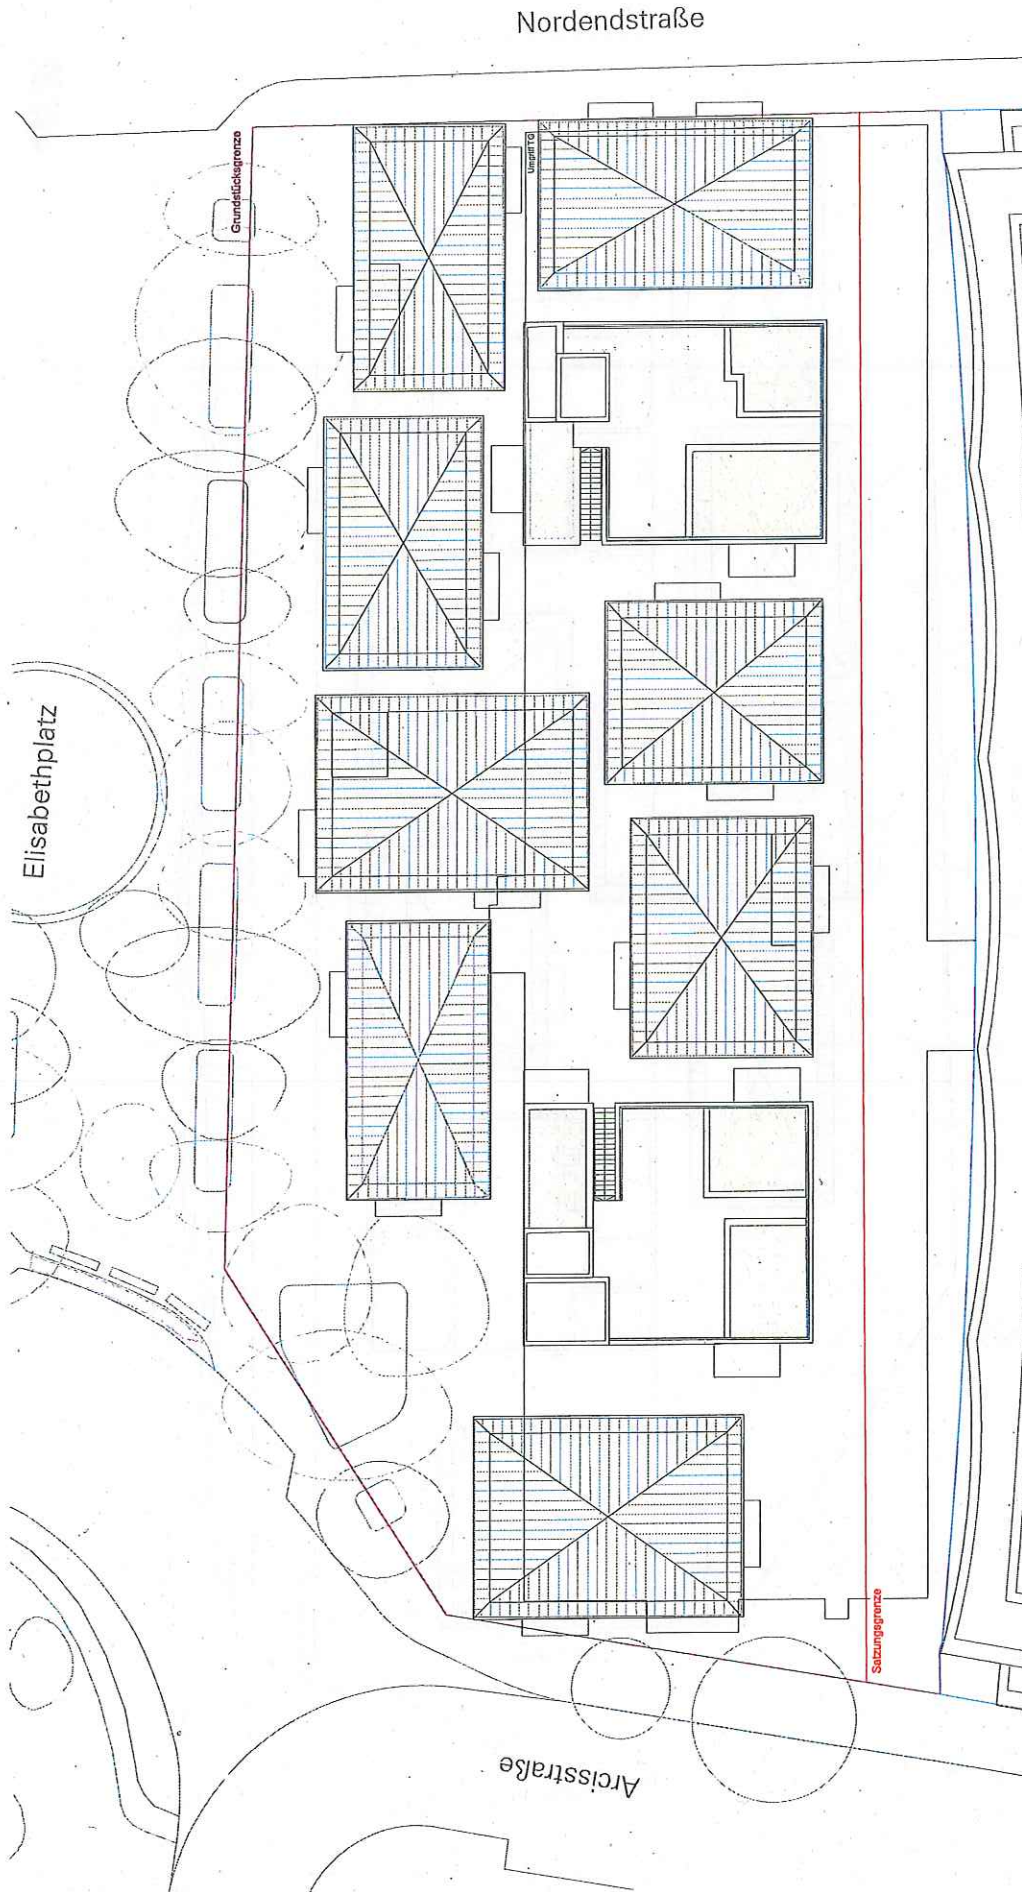

#### 2. Umgebung

Zur maßstäblichen Orientierung wird der Neubau der Stadtparkasse München im südlichen Bereich dargestellt, sowie den Baumbestand im nördlich angrenzenden Elisabethplatzes.

Restrukturierung Markt am Elisabethplatz

Weiterentwicklung – Dachaufsicht Zeltdach

# Restrukturierung Markt am Elisabethplatz

Aktueller Arbeitsstand 26.07.2019 – Dachaufsicht / Gründach

- Gastronomie / Imbiss
- Mülleerraum
- Erreichbarkeit
- Tierbedarf
- Obst & Gemüse
- Technik
- Eier/Geflügel
- Händler-WC
- WC barrierefrei
- Blumen
- Brot und Backwaren
- Metzgerei
- Fischverkauf
- Lagerfläche UG