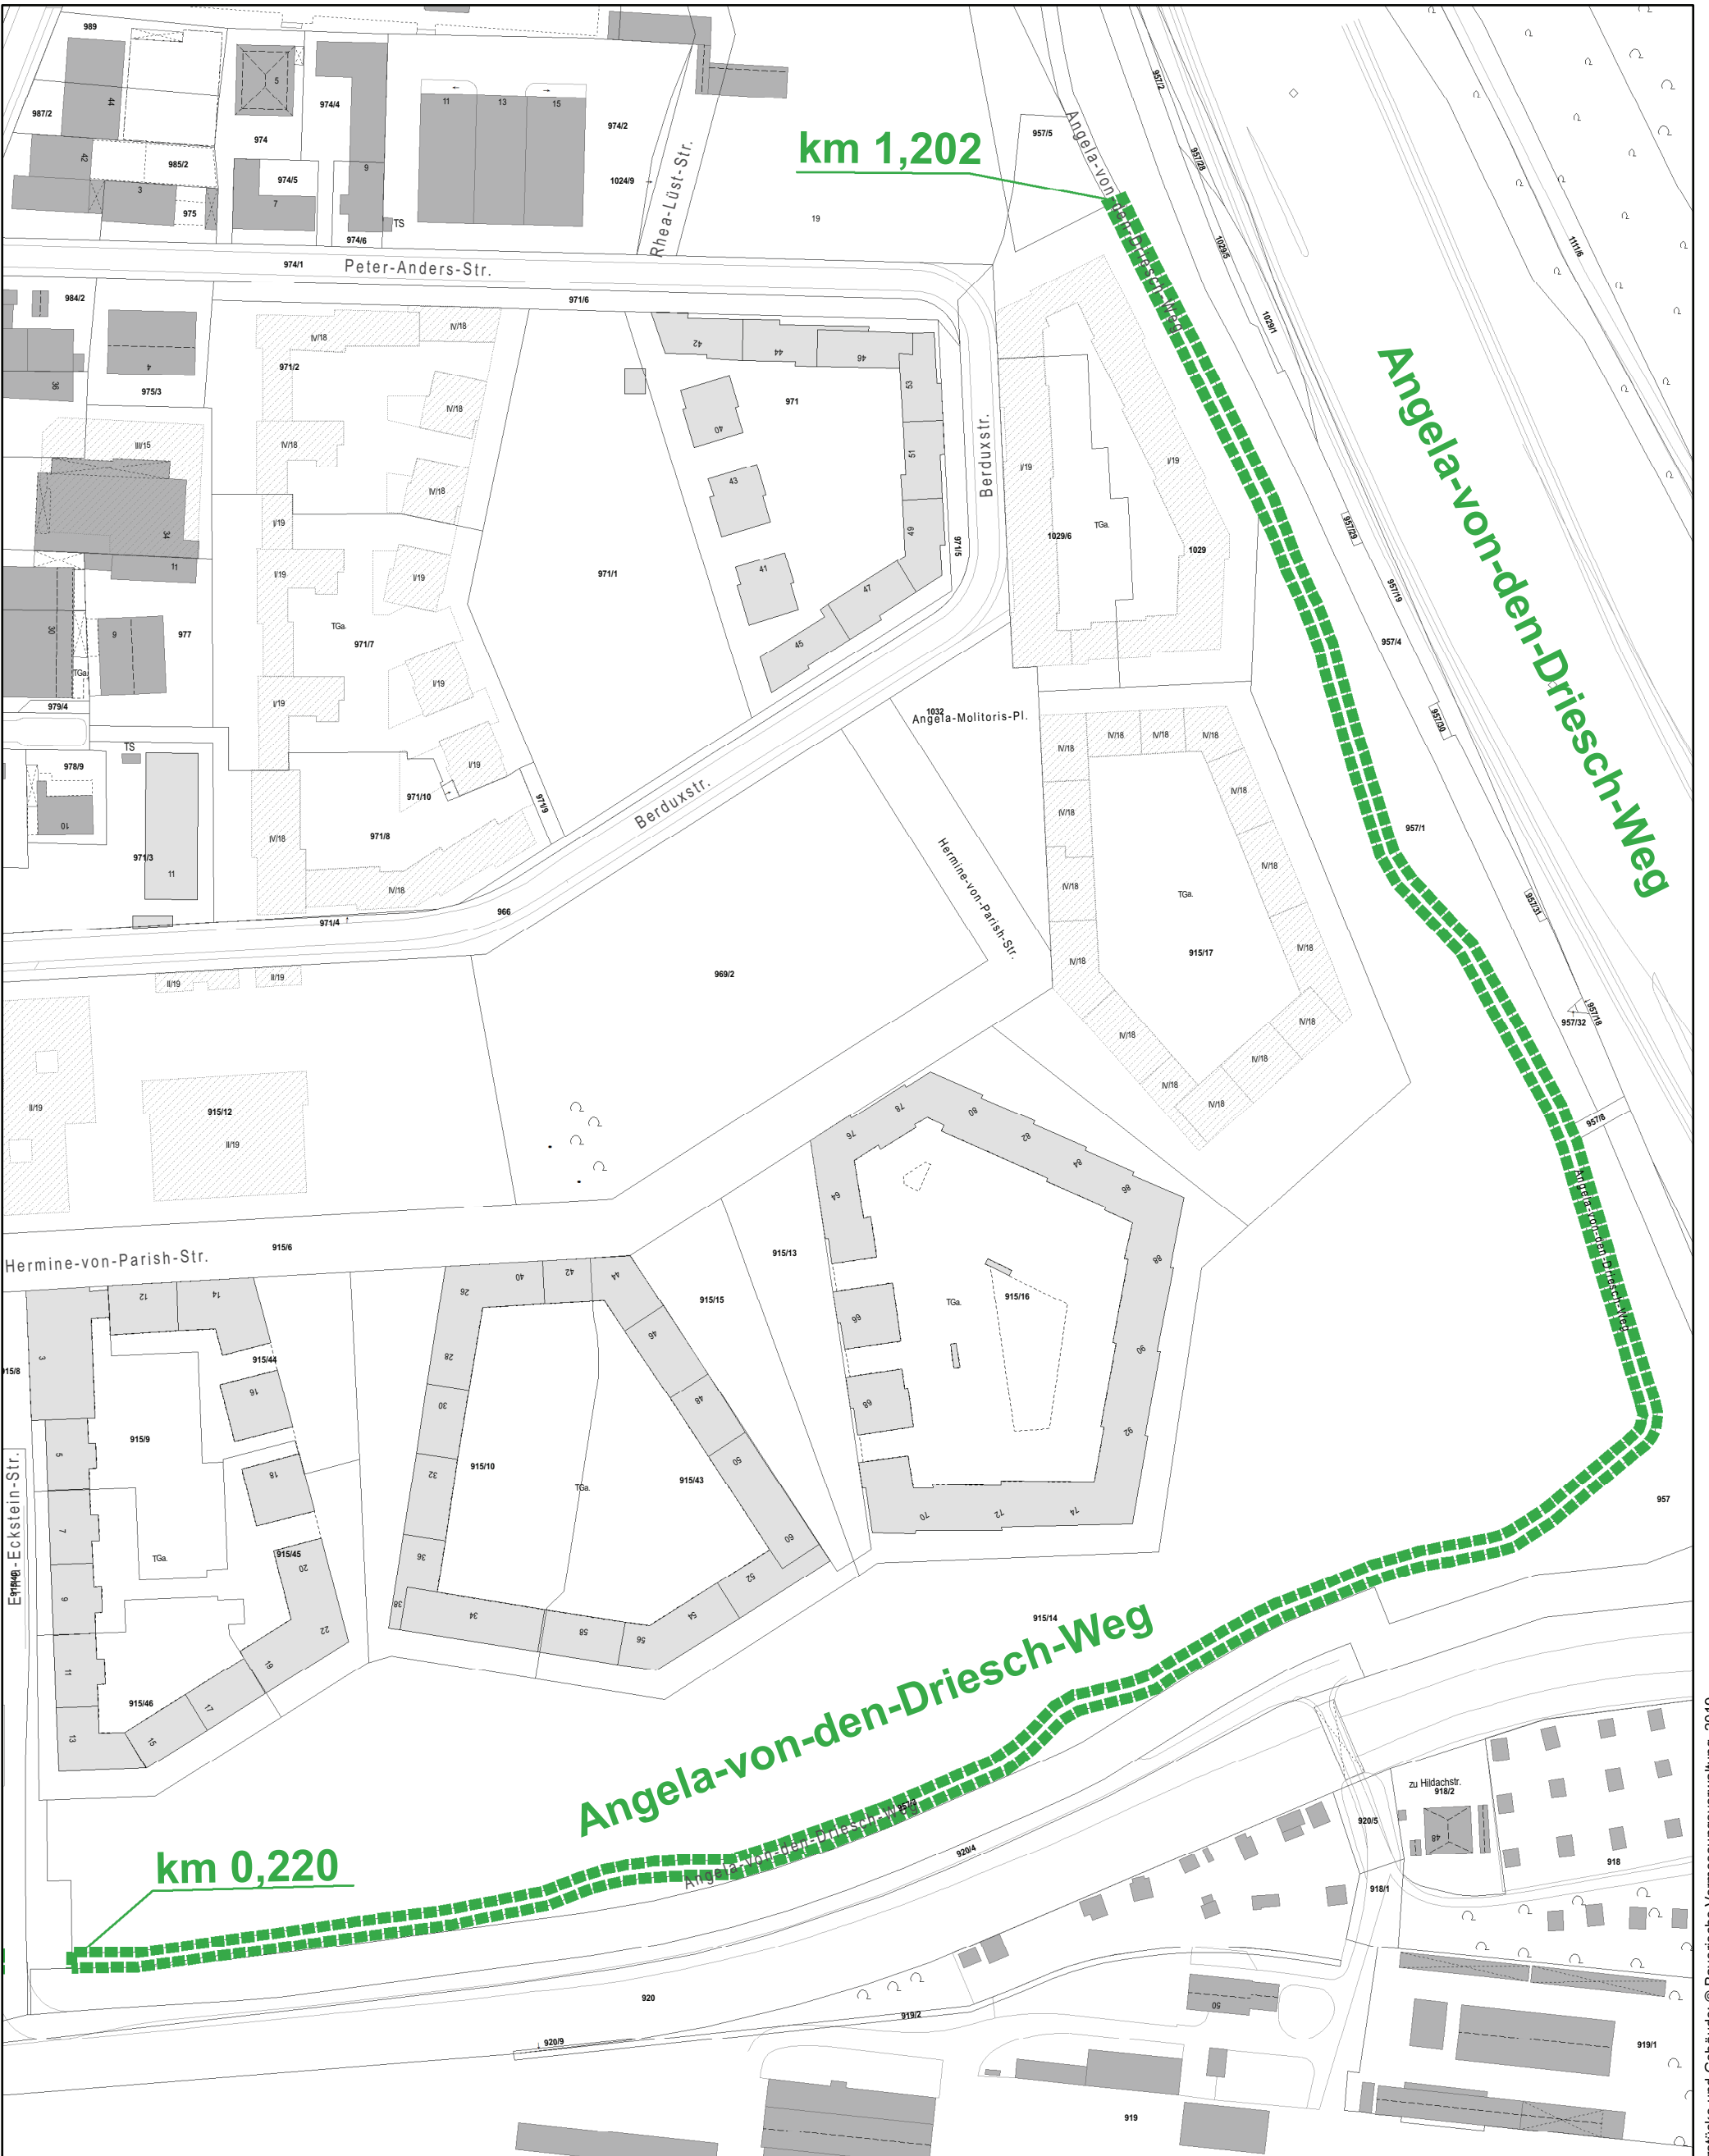

km 1,202

Angela-von-den-Driesch-Weg

Angela-von-den-Driesch-Weg

km 0,220

Widmung nach BayStrWG

Erstellt für Maßstab 1:2.000
Zur Maßentnahme nur bedingt geeignet

Landeshauptstadt
München
Baufereferat

Ersteller BAU TZ 2
Erstellungsdatum 13.09.2019