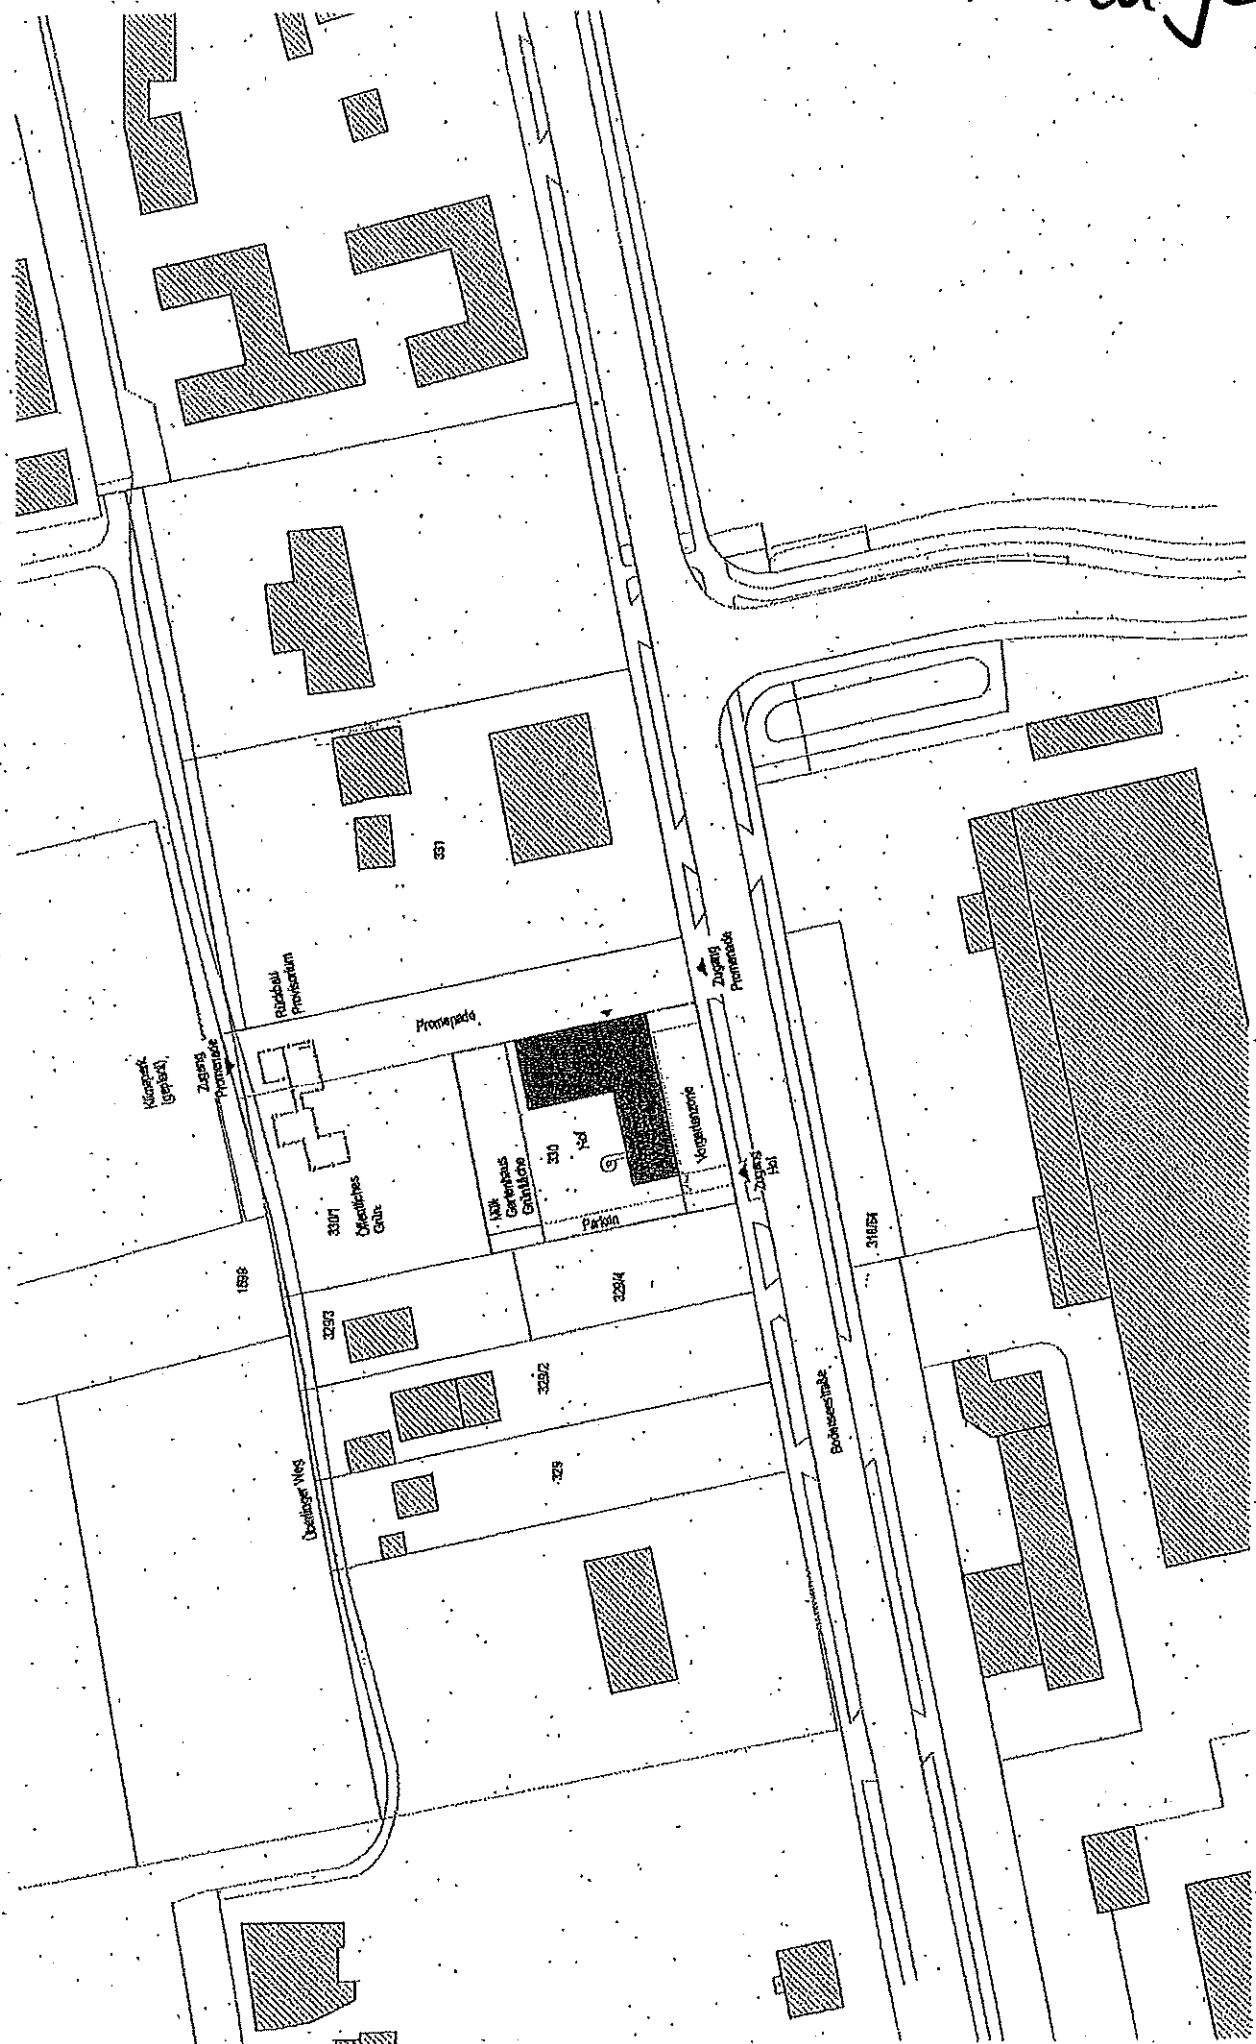

Anlage 1

Lageplan | M 1:1.000

Lageplan
Neubau Jugendfreizeitanlage AWO 's Fredi
Bodenstraße 196