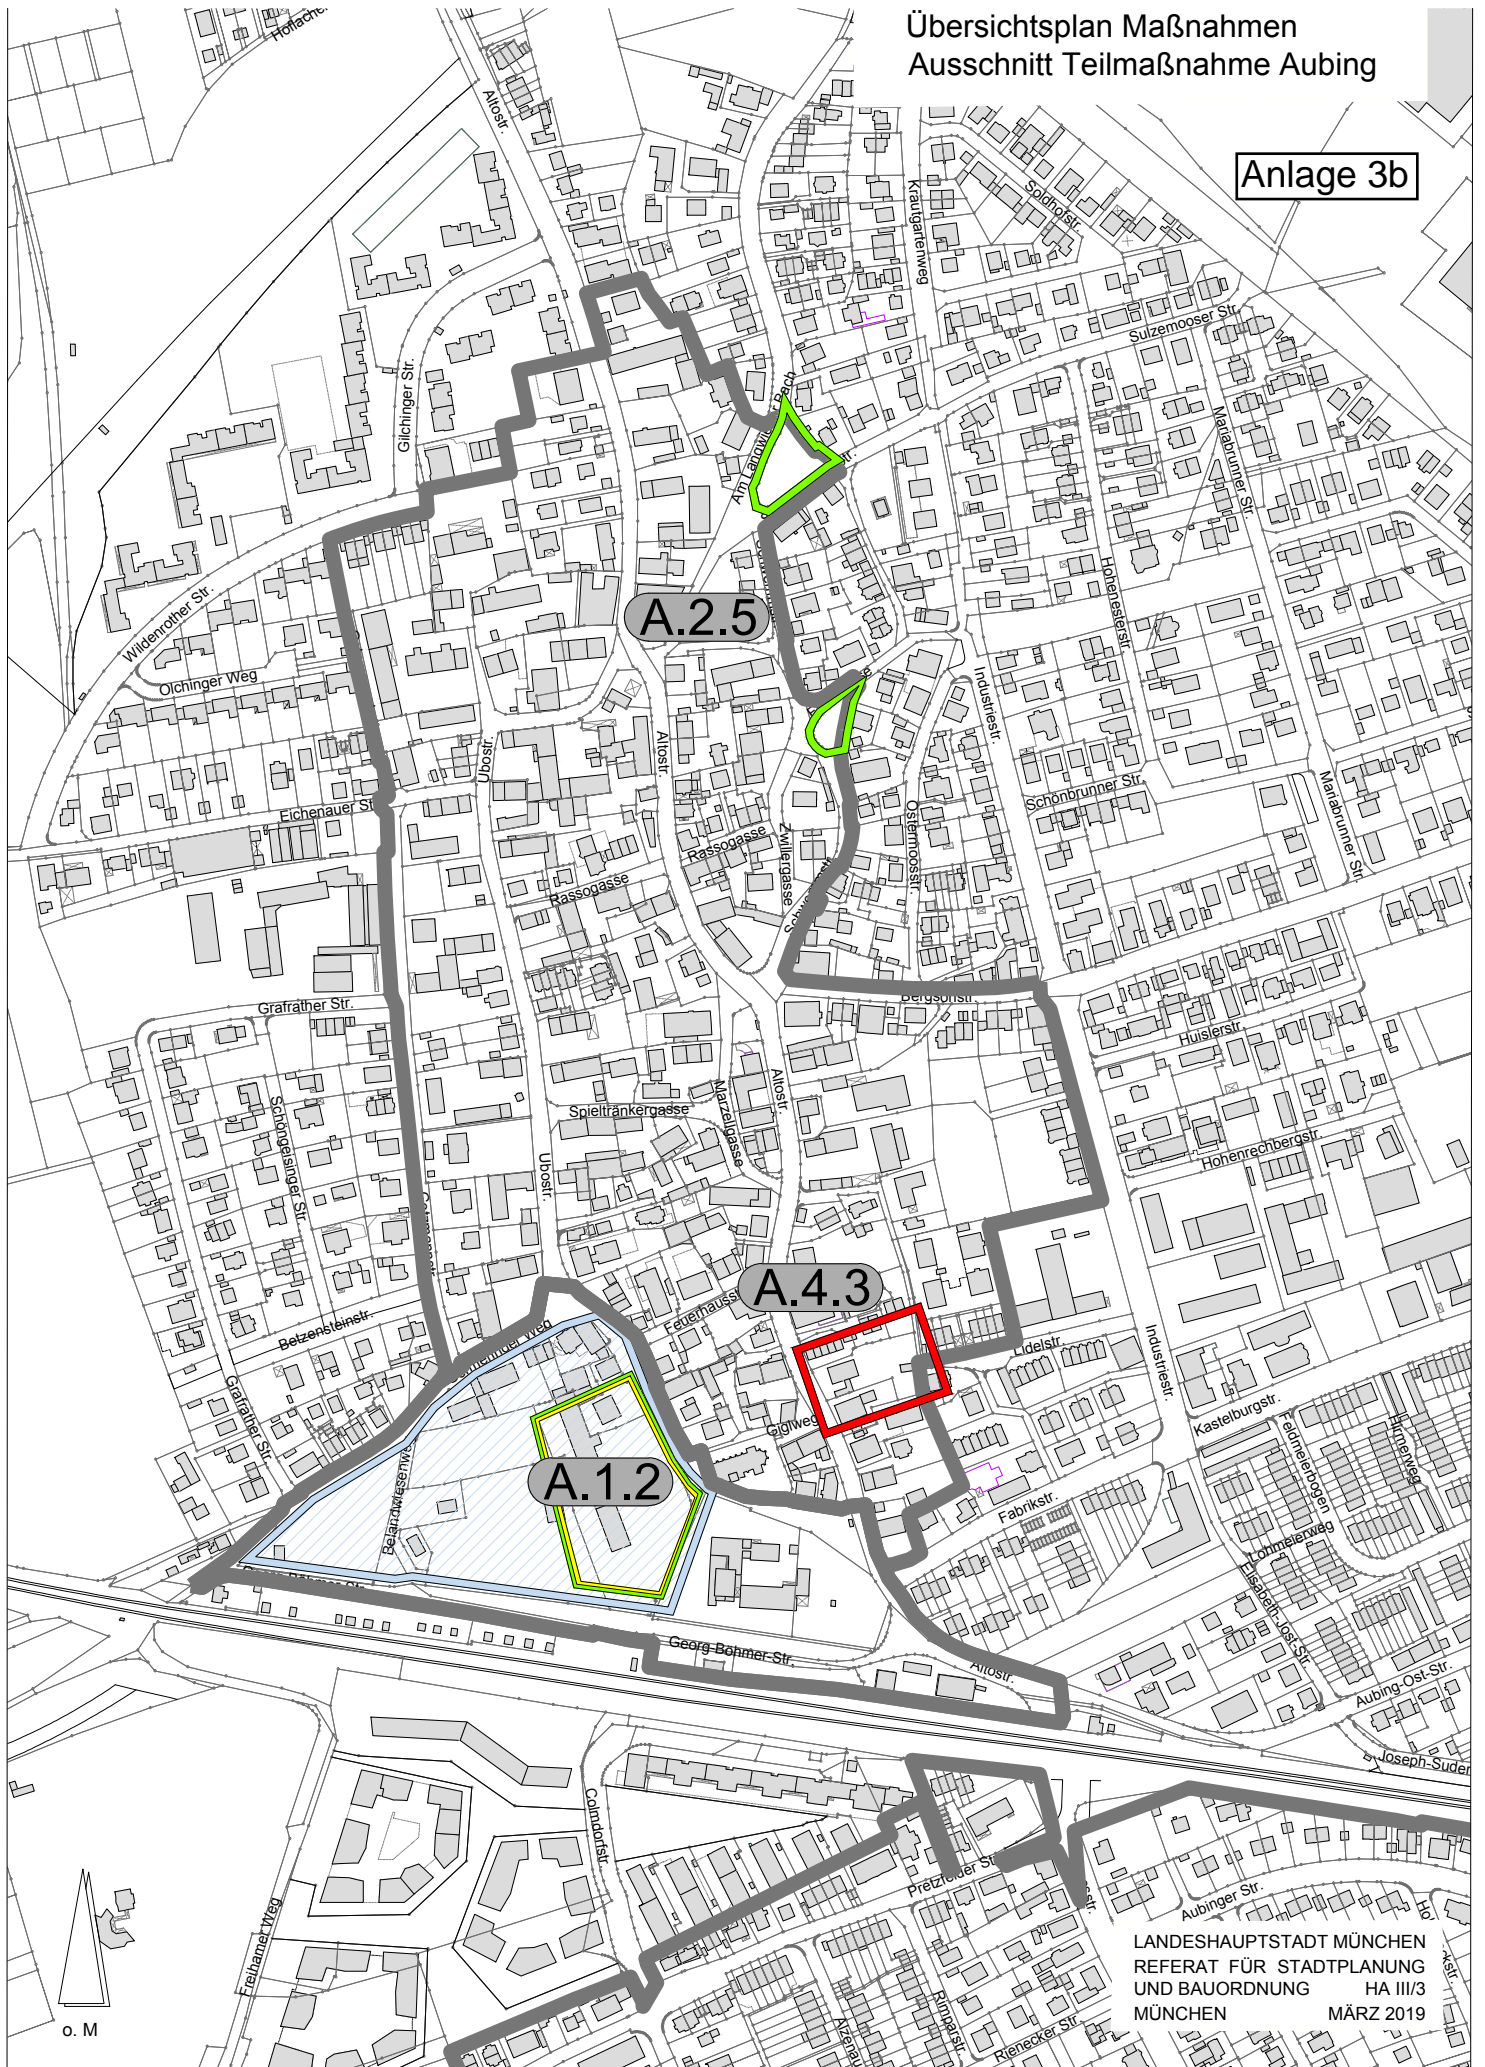

Übersichtsplan Maßnahmen
Ausschnitt Teilmaßnahme Aubing

Anlage 3b

Straßenverzeichnis zur Teilmaßnahme „Ortskern Aubing“		
Straße / Hausnummer	FIST-Zähler	FIST-Nenner
Altostraße	599	0
Altostraße 5	82	2
Altostraße 7	75	0
Altostraße 7	75	2
Altostraße 8	6	0
Altostraße 9	74	0
Altostraße 10	8	0
Altostraße 11	72	0
Altostraße 12	10	0
Altostraße 12	10	1
Altostraße 13	70	2
Altostraße 14	12	0
Altostraße 15; Altostraße 15a	66	0
Altostraße 16	14	0
Altostraße 18; Altostraße 18a; Altostraße 18b; Altostraße 18c; Altostraße 18d	17	0
Altostraße 18e; Altostraße 18f	17	1
Altostraße 18g; Altostraße 18h	17	2
Altostraße 18j; Altostraße 18k	17	3
Altostraße 19	64	0
Altostraße 20	18	1
Altostraße 21	61	0
Altostraße 21	63	3
Altostraße 22; Altostraße 24	20	0
Altostraße 23	62	0
Altostraße 24d	22	2
Altostraße 25	120	0
Altostraße 26	22	0
Altostraße 26a	24	0
Altostraße 26b	2211	2
Altostraße 26c	2211	0
Altostraße 27	125	0
Altostraße 28	25	0
Altostraße 29; Altostraße 29a	126	0
Altostraße 29a	127	0
Altostraße 29a	131	0
Altostraße 30	29	2
Altostraße 31	180	2
Altostraße 32	29	0
Altostraße 33	180	0
Altostraße 34	31	0
Altostraße 35; Altostraße 37; Altostraße 39; Altostraße 39a; Ubostraße 48	170	0
Altostraße 35a	179	0
Altostraße 36	33	0
Altostraße 38	58	0
Altostraße 40	55	0
Altostraße 43	166	0
Altostraße 45	163	0
Altostraße 46; Rassogasse	183	1
Altostraße 46a	183	0
Altostraße 47	163	1
Altostraße 47a	632	1
Altostraße 47b	632	2