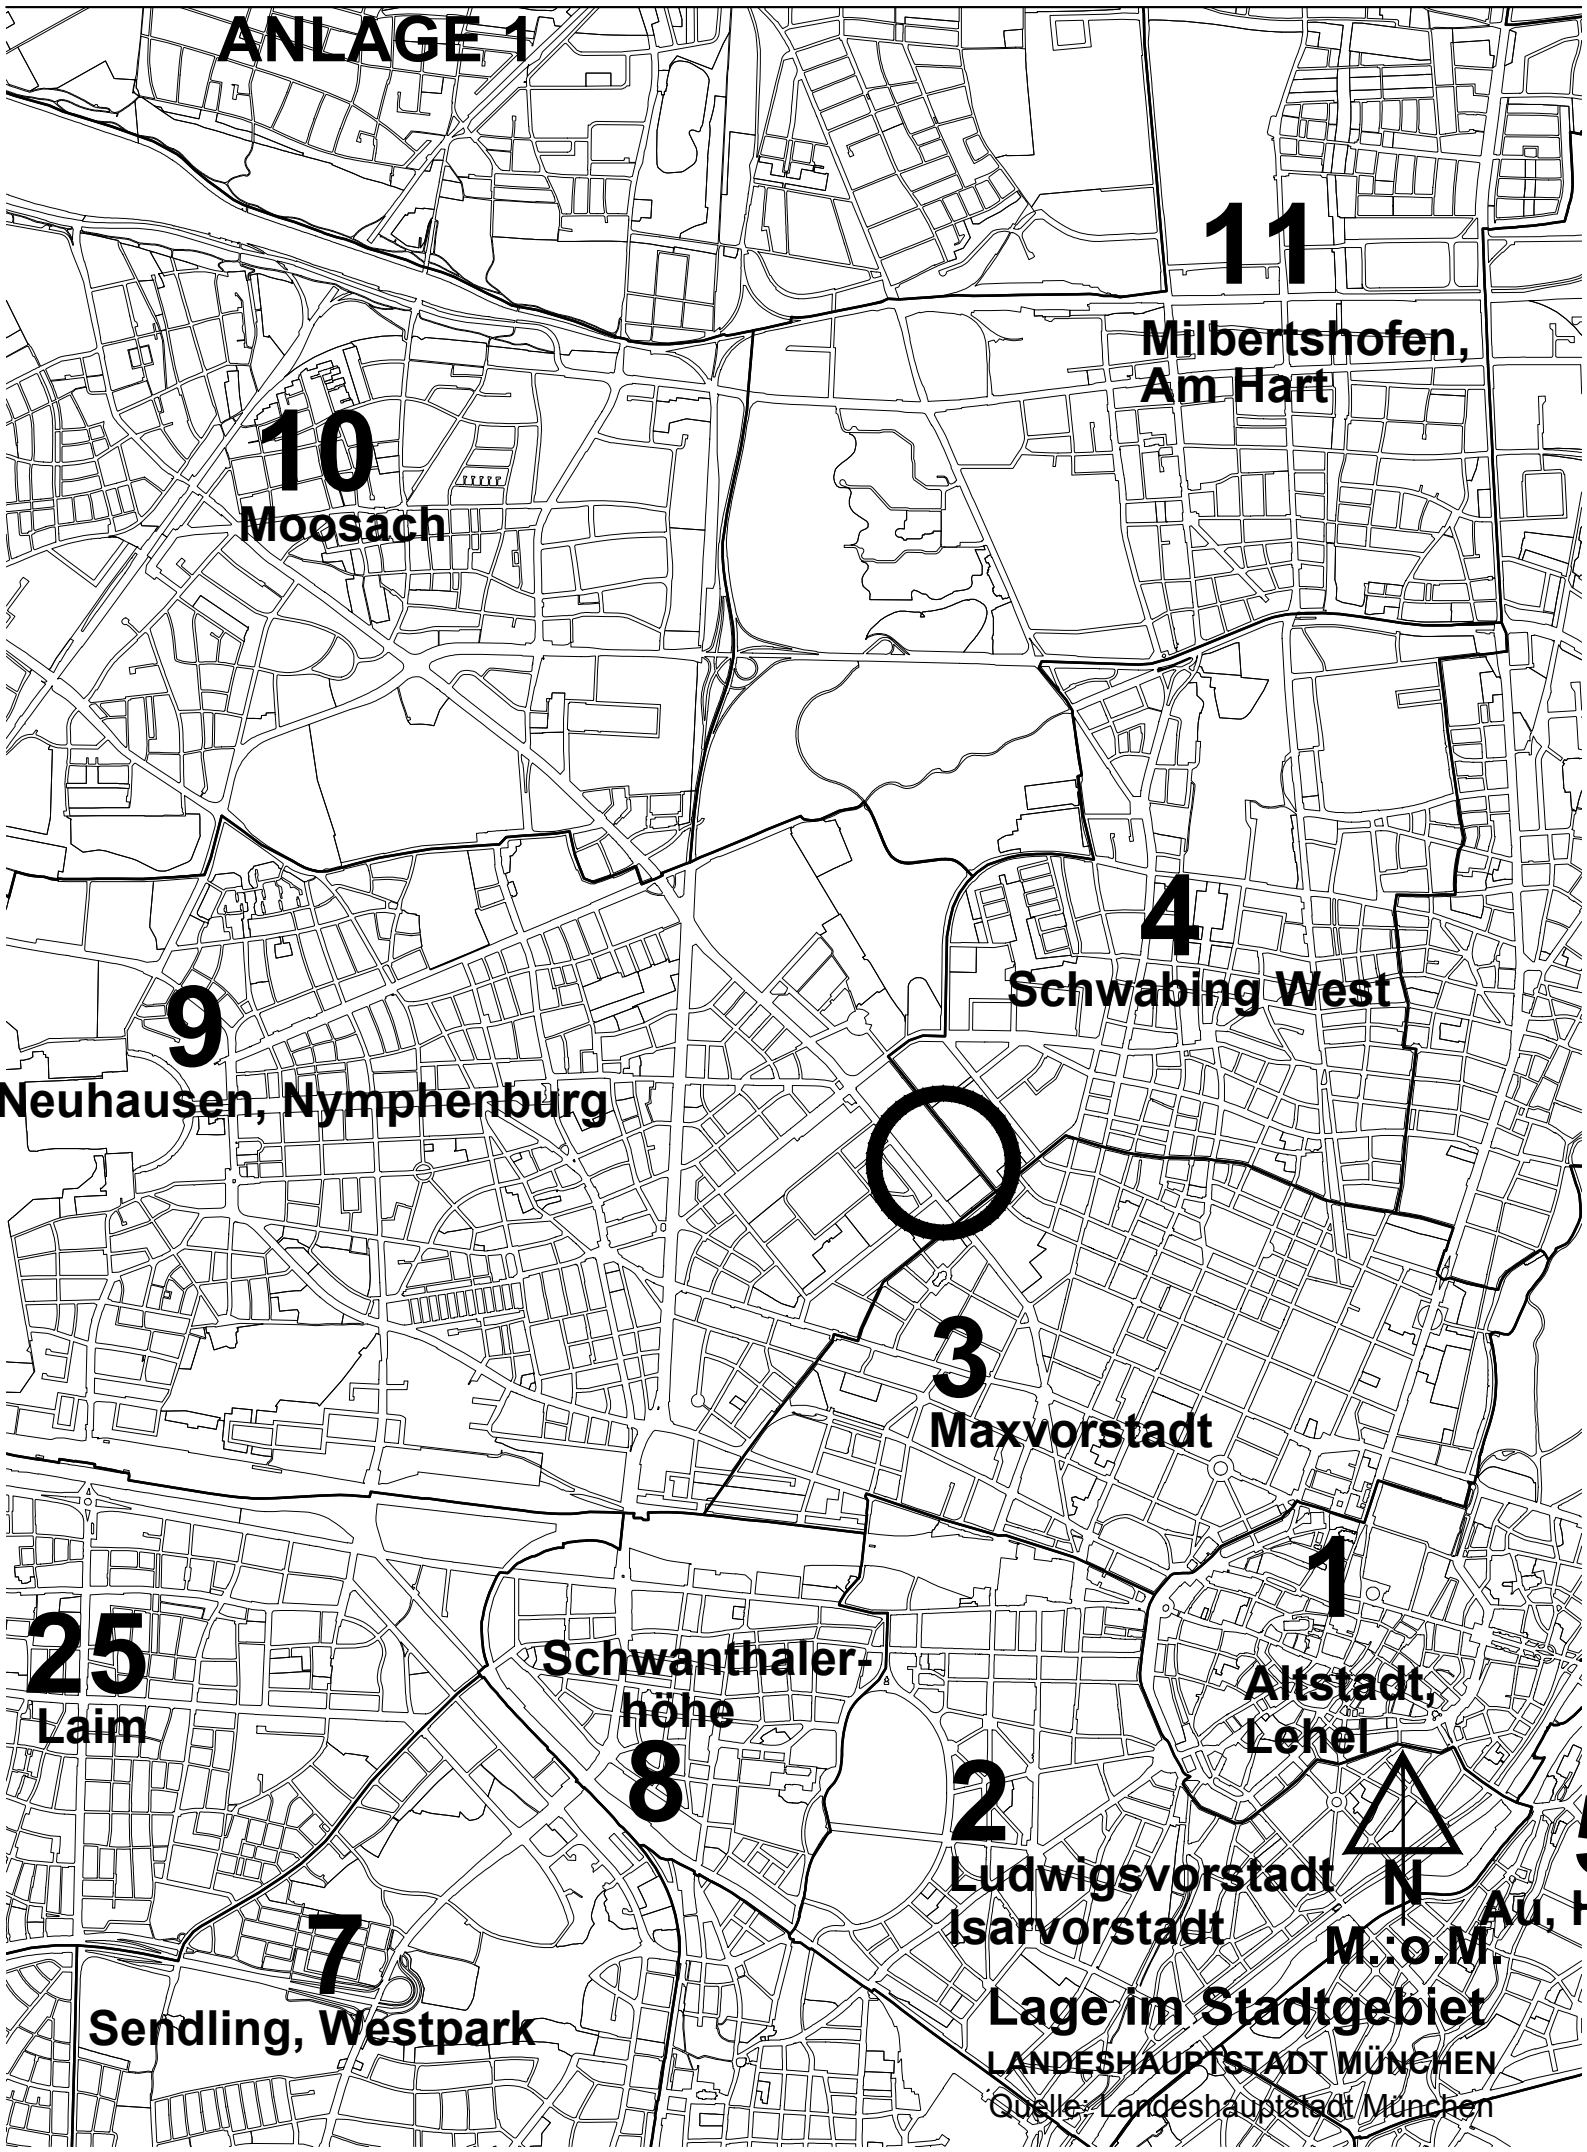

# ANLAGE 1

11

Milbertshofen,  
Am Hart

10

Moosach

4

Schwabing West

9

Neuhausen, Nymphenburg

3

Maxvorstadt

25

Laim

Schwanthaler-  
höhe

8

2

Ludwigsvorstadt  
Isarvorstadt

1

Altstadt,  
Lehel

M.:o.M.

Lage im Stadtgebiet

LANDESHAUPTSTADT MÜNCHEN

Quelle: Landeshauptstadt München