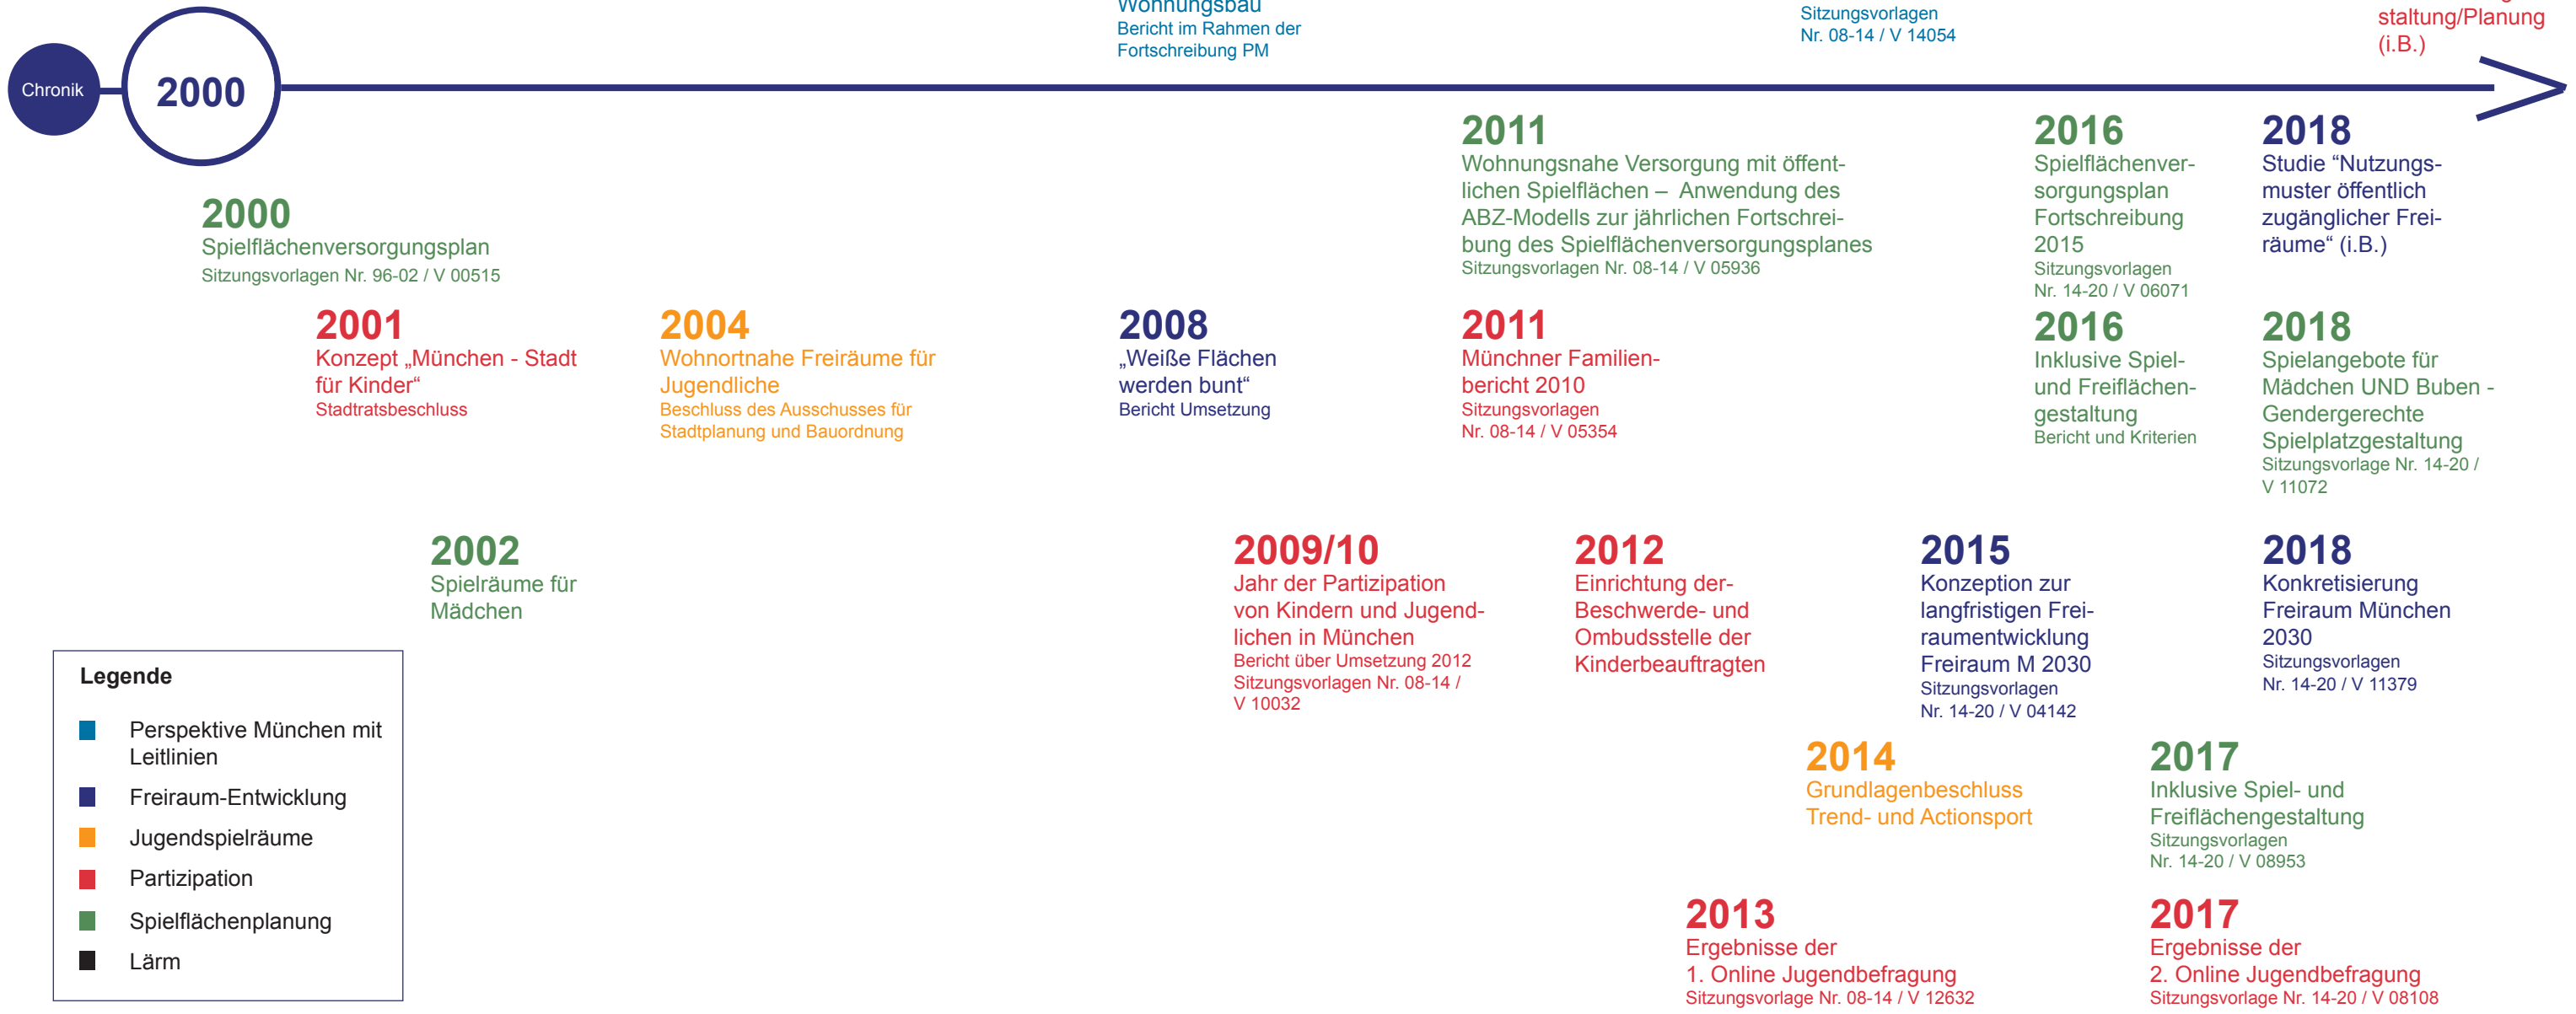

Spiele in München

Grundlagen / Beschlüsse / Konzepte 2000-2019
Stand 8.08.2019, erstellt von PLAN-HAI-53

Landeshauptstadt
München

Legende

- Perspektive München mit Leitlinien
- Freiraum-Entwicklung
- Jugendspielräume
- Partizipation
- Spielflächenplanung
- Lärm